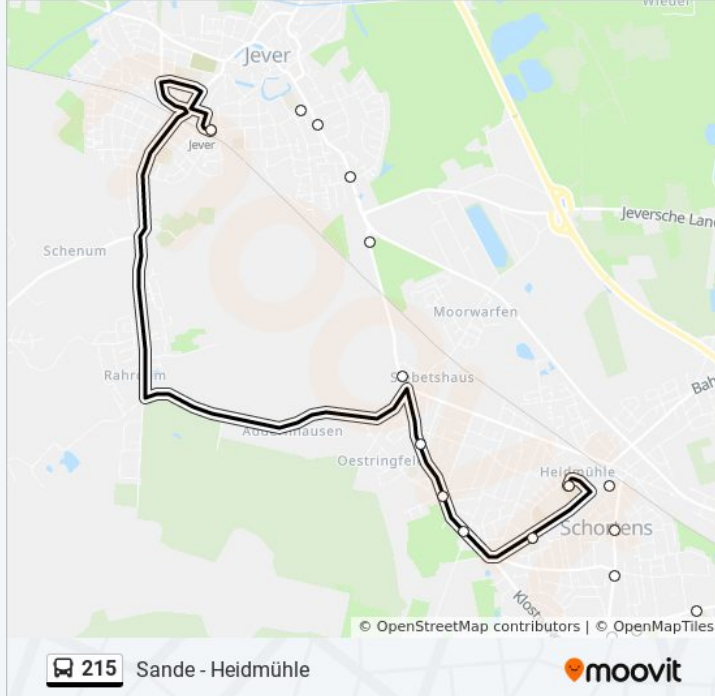

**Richtung: Jever Zob/Bhf**

22 Haltestellen

[LINIENPLAN ANZEIGEN](#)

Sande(Kr Friesland) Schulzentrum  
 Sande(Kr Friesland) Kreuzung  
 Sanderbusch Bahnhof  
 Ostiem Nordfrostring  
 Ostiem Klein-Ostiem  
 Ostiem Schule  
 Schortens Königsberger Straße  
 Schortens Pastorenweg  
 Schortens Kreuzweg/Menkestraße  
 Heidmühle(Schortens) Rheinstraße  
 Heidmühle(Schortens) Mühlenweg  
 Heidmühle(Schortens) Igs-Beethovenstraße  
 Heidmühle(Schortens) Igs-Mühlenweg  
 Heidmühle(Schortens) Klosterpark  
 Heidmühle(Schortens) Wangerooger Straße  
 Heidmühle(Schortens) Norderneystraße  
 Jever Siebetshaus  
 Jever Einkaufszentrum

**Buslinie 215 Info**

**Richtung:** Jever Zob/Bhf

**Stationen:** 22

**Fahrtdauer:** 16 Min

**Linien Informationen:**

Jever Tivoli

Jever Hermannstraße

Jever Aok

### Richtung: Roffhausen

19 Haltestellen

[LINIENPLAN ANZEIGEN](#)

Jever Kreisamt

Jever Zob/Bahnhof

Jever Aok

Jever Hermannstraße

Jever Tivoli