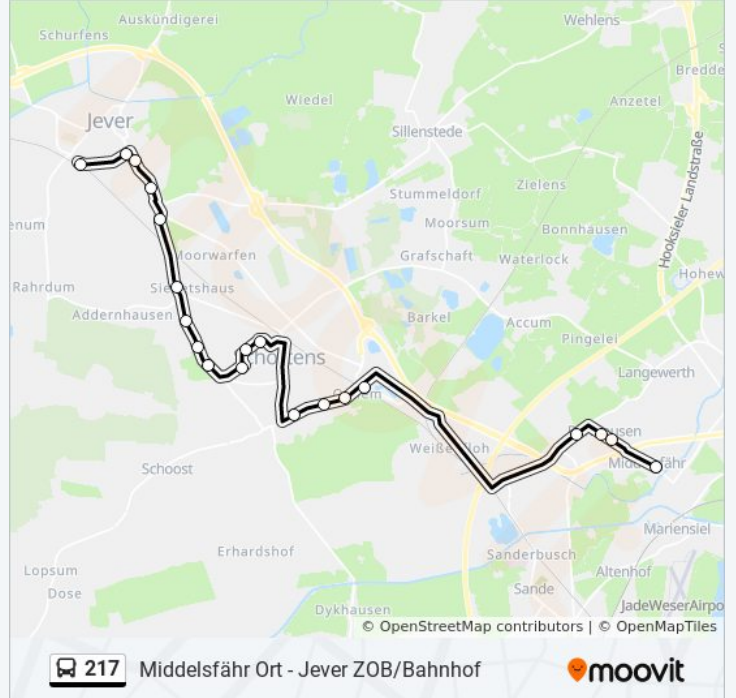

217

Jever Dannhalmweg - Middelsfähr Ort

Hol Dir Die App

Die Buslinie 217 (Jever Dannhalmweg - Middelsfähr Ort) hat 2 Routen

(1) Jever Zob/bahnhof: 14:00(2) Middelsfähr: 13:15

Verwende Moovit, um die nächste Station der Buslinie 217 zu finden und um zu erfahren wann die nächste Buslinie 217 kommt.

Richtung: Jever Zob/Bahnhof

20 Haltestellen

[LINIENPLAN ANZEIGEN](#)

Middelsfähr Ort
Roffhausen Tcn Tor 1
Roffhausen Tcn Tor 2
Roffhausen Tcn Tor 6
Ostiem Nordfrostring
Ostiem Klein-Ostiem
Ostiem Schule
Schortens Königsberger Straße
Heidmühle(Schortens) Igs-Beethovenstraße
Heidmühle(Schortens) Schwimmbad
Heidmühle(Schortens) Igs-Mühlenweg
Heidmühle(Schortens) Klosterpark
Heidmühle(Schortens) Wangerooger Straße
Heidmühle(Schortens) Norderneystraße
Jever Siebetshaus
Jever Einkaufszentrum
Jever Tivoli
Jever Hermannstraße
Jever Aok
Jever Zob/Bahnhof

Buslinie 217 Fahrpläne

Abfahrzeiten in Richtung Jever Zob/bahnhof

Montag	14:00
Dienstag	14:00
Mittwoch	14:00
Donnerstag	14:00
Freitag	14:00
Samstag	Kein Betrieb
Sonntag	Kein Betrieb

Buslinie 217 Info

Richtung: Jever Zob/Bahnhof

Stationen: 20

Fahrtdauer: 35 Min

Linien Informationen:

Richtung: Middelsfähr

14 Haltestellen

[LINIENPLAN ANZEIGEN](#)

Jever Zob/Bahnhof

Jever Aok