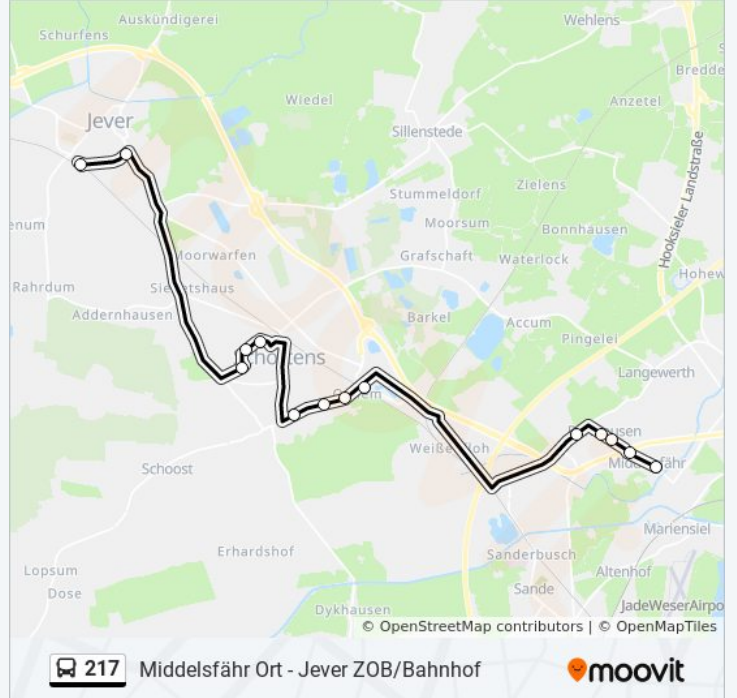

217

Jever Dannhalmweg - Middelsfähr Ort

Hol Dir Die App

Die Buslinie 217 (Jever Dannhalmweg - Middelsfähr Ort) hat 2 Routen

(1) Jever Zob/bahnhof: 14:00(2) Middelsfähr: 13:15

Verwende Moovit, um die nächste Station der Buslinie 217 zu finden und um zu erfahren wann die nächste Buslinie 217 kommt.

Richtung: Jever Zob/Bahnhof

20 Haltestellen

[LINIENPLAN ANZEIGEN](#)

Middelsfähr Ort
Roffhausen Tcn Tor 1
Roffhausen Tcn Tor 2
Roffhausen Tcn Tor 6
Ostiem Nordfrostring
Ostiem Klein-Ostiem
Ostiem Schule
Schortens Königsberger Straße
Heidmühle(Schortens) Igs-Beethovenstraße
Heidmühle(Schortens) Schwimmbad
Heidmühle(Schortens) Igs-Mühlenweg
Heidmühle(Schortens) Klosterpark
Heidmühle(Schortens) Wangerooger Straße
Heidmühle(Schortens) Norderneystraße
Jever Siebetshaus
Jever Einkaufszentrum
Jever Tivoli
Jever Hermannstraße
Jever Aok
Jever Zob/Bahnhof

Roffhausen Tcn Tor 2

Roffhausen Tcn Tor 1

Middelsfähr Weidenweg

Middelsfähr Ort

Buslinie 217 Fahrpläne

Abfahrzeiten in Richtung Middelsfähr

Montag	13:15
Dienstag	13:15
Mittwoch	13:15
Donnerstag	13:15
Freitag	13:15
Samstag	Kein Betrieb
Sonntag	Kein Betrieb

Buslinie 217 Info

Richtung: Middelsfähr

Stationen: 14

Fahrdauer: 42 Min

Linien Informationen:

Buslinie 217 Offline Fahrpläne und Netzkarten stehen auf moovitapp.com zur Verfügung. Verwende den [Moovit App](https://moovitapp.com), um Live Bus Abfahrten, Zugfahrpläne oder U-Bahn Fahrplanzeiten zu sehen, sowie Schritt für Schritt Wegangaben für alle öffentlichen Verkehrsmittel in Bremen & niedersachsen zu erhalten.