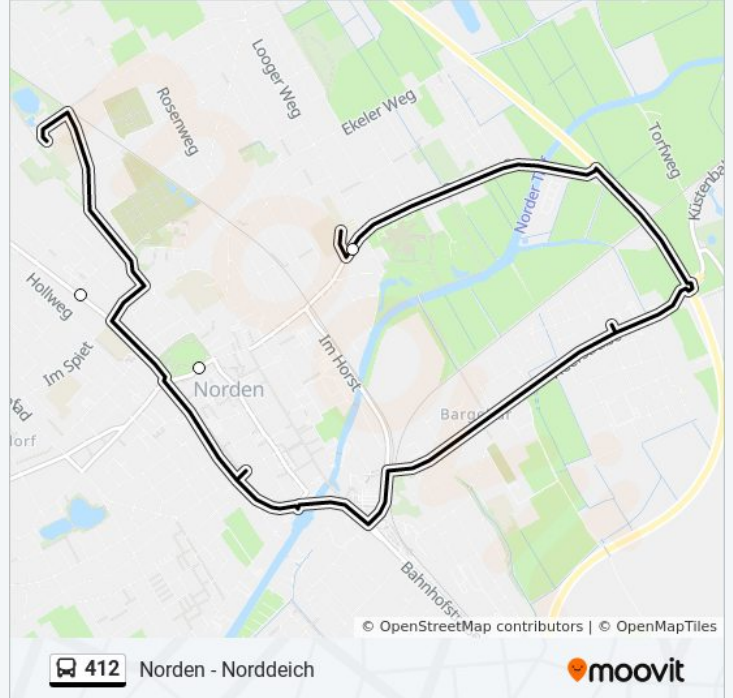

Buslinie 412 Info

Richtung: Norden

Stationen: 13

Fahrdauer: 21 Min

Linien Informationen:

Richtung: Norden

4 Haltestellen

[LINIENPLAN ANZEIGEN](#)