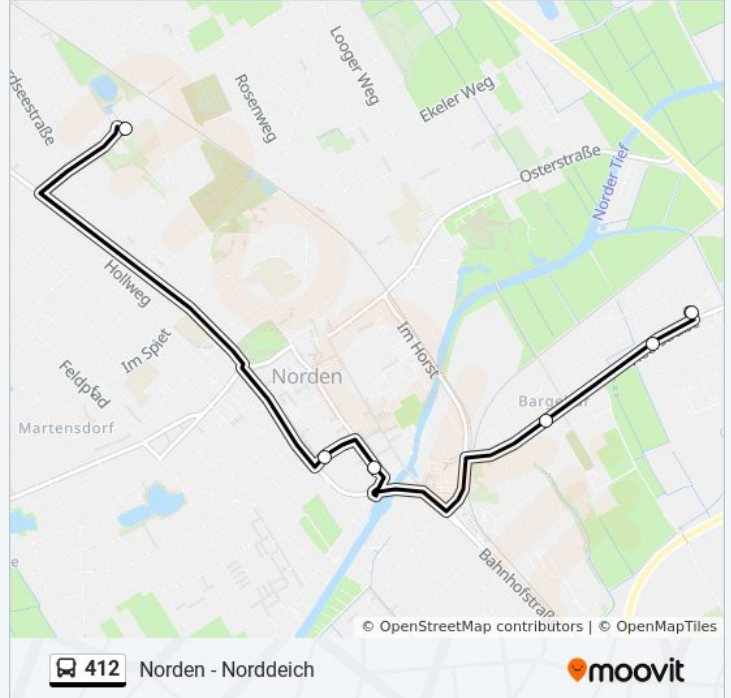

Verwende Moovit, um die nächste Station der Buslinie 412 zu finden und um zu erfahren wann die nächste Buslinie 412 kommt.

Richtung: Am Schlicktief (Pur)

6 Haltestellen

[LINIENPLAN ANZEIGEN](#)

Norden(Ostfriesl) Grundschule/Linteler Schule

Norden(Ostfriesl) Sielstraße

Norden(Ostfriesl) Heringstraße

Norden(Ostfriesl) Bargebur Kirche

Norden(Ostfriesl) Heerstraße/Rheinstraße

Norden(Ostfriesl) am Schlicktief

Buslinie 412 Fahrpläne

Abfahrzeiten in Richtung Am Schlicktief (pur)

Richtung: Bad/Lintel.Schule

6 Haltestellen

[LINIENPLAN ANZEIGEN](#)

- Norden(Ostfriesl) Dr.-Frerich-Straße
- Norden(Ostfriesl) am Schlicktief
- Norden(Ostfriesl) Heerstraße/Rheinstraße
- Norden(Ostfriesl) Bargebur Kirche
- Norden(Ostfriesl) Heringstraße
- Norden(Ostfriesl) Grundschule/Linteler Schule