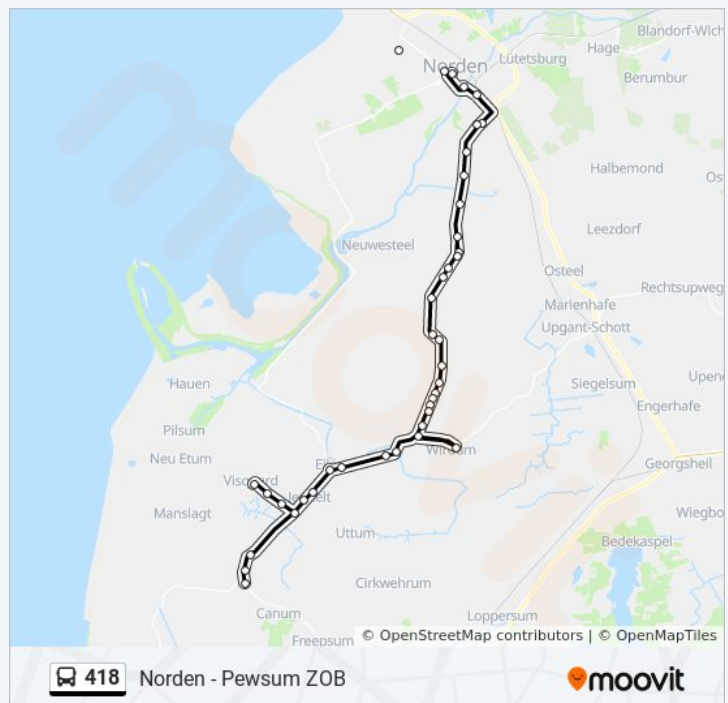

Grimersum Beningasträße

Grimersum Westerburger Weg

Eilsum Ostwehr

Buslinie 418 Fahrpläne

Abfahrzeiten in Richtung Pewsum

Montag	07:30 - 18:50
Dienstag	07:30 - 18:50
Mittwoch	07:30 - 18:50
Donnerstag	07:30 - 18:50
Freitag	07:30 - 18:50
Samstag	13:05
Sonntag	Kein Betrieb

Buslinie 418 Info

Richtung: Pewsum

Stationen: 37

Fahrtdauer: 45 Min

Linien Informationen:

Eilsum Ort

Jennelt Abzw. Uttumer Straße

Jennelt Grundschule

Visquard Ort

Visquard Lärchenweg

Visquard Dykhusen

Visquard Abzw.

Pewsum Schatthausstraße

Pewsum Sportplatz

Pewsum Zob

Buslinie 418 Offline Fahrpläne und Netzkarten stehen auf moovitapp.com zur Verfügung. Verwende den [Moovit App](#), um Live Bus Abfahrten, Zugfahrpläne oder U-Bahn Fahrplanzeiten zu sehen, sowie Schritt für Schritt Wegangaben für alle öffentlichen Verkehrsmittel in Bremen & niedersachsen zu erhalten.