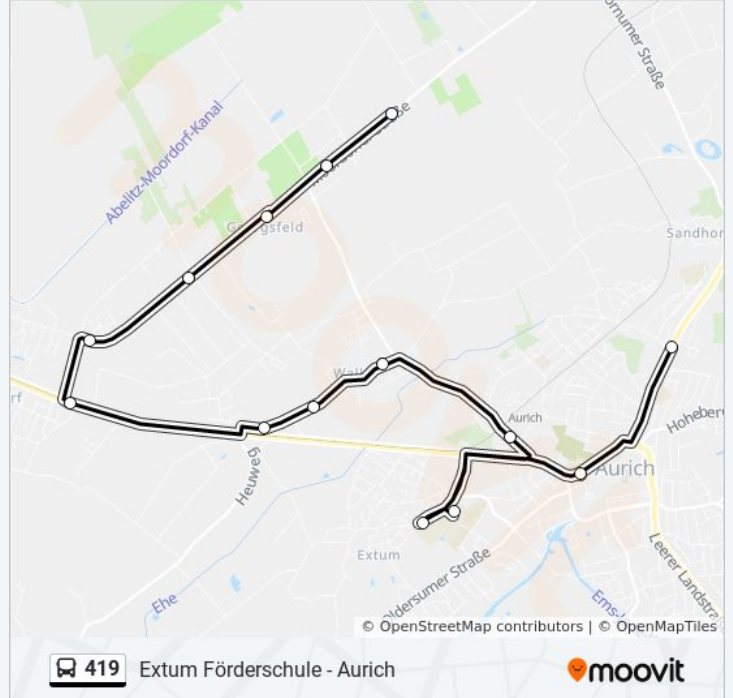

Richtung: Aurich Z O B

13 Haltestellen

[LINIENPLAN ANZEIGEN](#)

Extum Förderschule

Aurich(Ostfriesl) Igs/Bbs

Aurich(Ostfriesl) Grundschule Walle

Walle(Aurich) Kröpelpad

Walle(Aurich) Mandeweg

Moordorf(Südbrookmerland) B72/Extumer Trift

Moordorf(Südbrookmerland) Georgsfelder Weg

Georgsfeld Dieken

Georgsfeld Siedlung

Georgsfeld Alte Schule

Tannenhausen Grenze

Aurich(Ostfriesl) Schulstraße

Aurich(Ostfriesl) Zob

Buslinie 419 Fahrpläne

Abfahrzeiten in Richtung Aurich Z O B

Montag	12:33 - 15:30
Dienstag	12:33 - 15:30
Mittwoch	12:33 - 15:30
Donnerstag	12:33 - 15:30
Freitag	12:33 - 15:30
Samstag	Kein Betrieb
Sonntag	Kein Betrieb

Buslinie 419 Info

Richtung: Aurich Z O B

Stationen: 13

Fahrdauer: 8 Min

Linien Informationen: