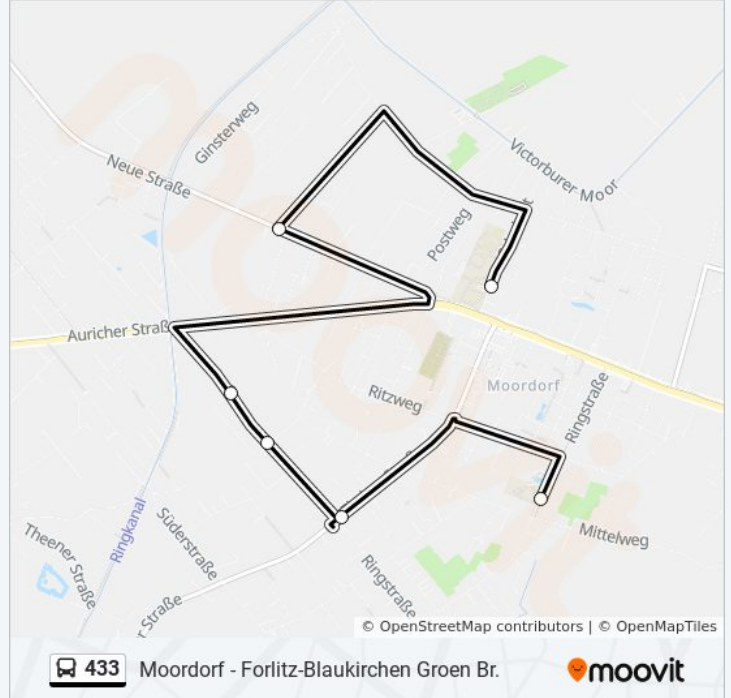

### Buslinie 433 Info

**Richtung:** Förderschule

**Stationen:** 6

**Fahrdauer:** 15 Min

**Linien Informationen:**

## Richtung: Georgsheil Zob

16 Haltestellen

[LINIENPLAN ANZEIGEN](#)

Aurich(Ostfriesl) Zob  
 Aurich(Ostfriesl) B72/Wallster Weg  
 Aurich(Ostfriesl) Igs/Bbs  
 Walle(Aurich) B72/Heuweg  
 Moordorf(Südbrookmerland) B72/Extumer Trift  
 Moordorf(Südbrookmerland) B72/Ringstraße  
 Moordorf(Südbrookmerland) Ritzweg  
 Moordorf(Südbrookmerland) K 127/Ringstraße  
 Südvictorbur Süderstraße  
 Neu-Ekels Herrenhüttener Straße  
 Hinter Theene Hintertheener Weg  
 Neu-Wiegboldsbur Schafhöchter Weg  
 Neu-Wiegboldsbur Kniepweg  
 Neu-Wiegboldsbur Bauackersweg  
 Wiegboldsbur Grundschule  
 Georgsheil Zob