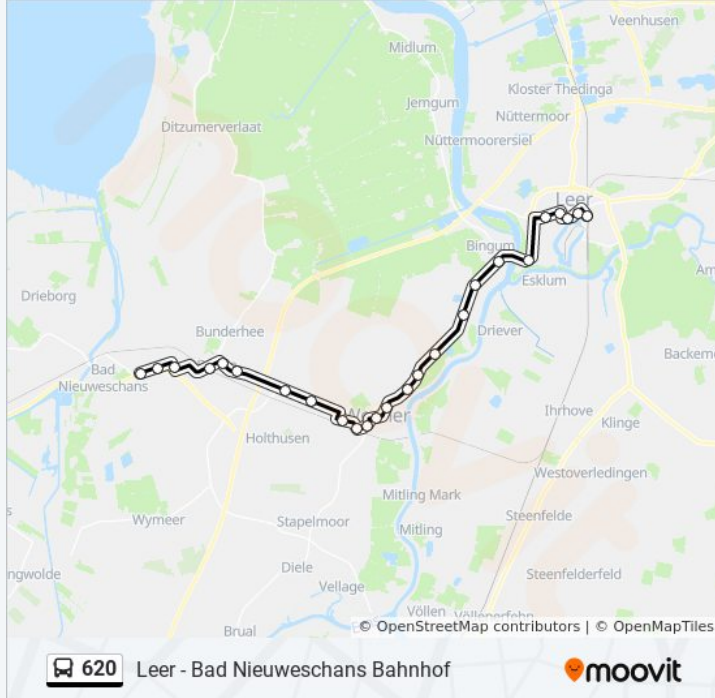

Leer(Ostfriesl) B 436

Leer(Ostfriesl)-Leerort Jann-Berghaus-Brücke

Leer(Ostfriesl) Ubbo-Emmius-
Straße/Pastorenkamp

Leer(Ostfriesl) Ubbo-Emmius-Straße/Gymnasium

Leer(Ostfriesl) Ostersteg

Leer(Ostfriesl) Bürgermeister-Ehrlenholtz-Straße

Leer(Ostfriesl) Zob

Richtung: Weener Bhf

13 Haltestellen

[LINIENPLAN ANZEIGEN](#)

Leer(Ostfriesl) Zob

Leer(Ostfriesl) Friesen-/Augustenstraße

Leer(Ostfriesl) Ubbo-Emmius-Straße/Gymnasium

Leer(Ostfriesl) Ubbo-Emmius-
Straße/Pastorenkamp