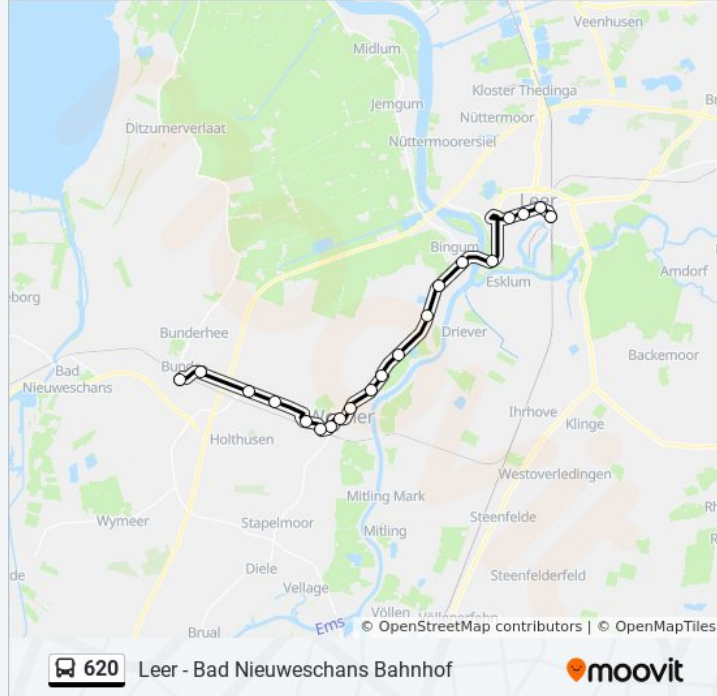

Kirchborgum B436/Buschfeld

Weener Hafen

Weener Neue Straße/Krankenhaus

Weener Bahnhofstraße/Kirche

Weener Bahnhof

Weener Berliner Straße/Hütthaussiedlung

Lüchtenborg Weenerstraße/Tannenhof

Möhlenwarf Kirche

Buslinie 620 Fahrpläne

Abfahrzeiten in Richtung Bunde Leege Weg/boenster Straße

Montag	Kein Betrieb
Dienstag	06:20
Mittwoch	06:20
Donnerstag	Kein Betrieb
Freitag	Kein Betrieb
Samstag	Kein Betrieb
Sonntag	Kein Betrieb

Buslinie 620 Info

Richtung: Bunde Leege Weg/Boenster Straße

Stationen: 20

Fahrtdauer: 30 Min

Linien Informationen:

Bunde Weener Straße/Industriestraße

Bunde Leege Weg/Boenster Straße

Richtung: Leer Zob

28 Haltestellen

[LINIENPLAN ANZEIGEN](#)

Bad Nieuweschans Bahnhof

Bunderneuland Neuschanzer Straße 55a/Grenze

Bunde Neuschanzer Straße 52

Bunde Neuschanzer Straße/Bahn

Bunde Kirchring/Rathaus

Bunde Weener Straße/Kirche