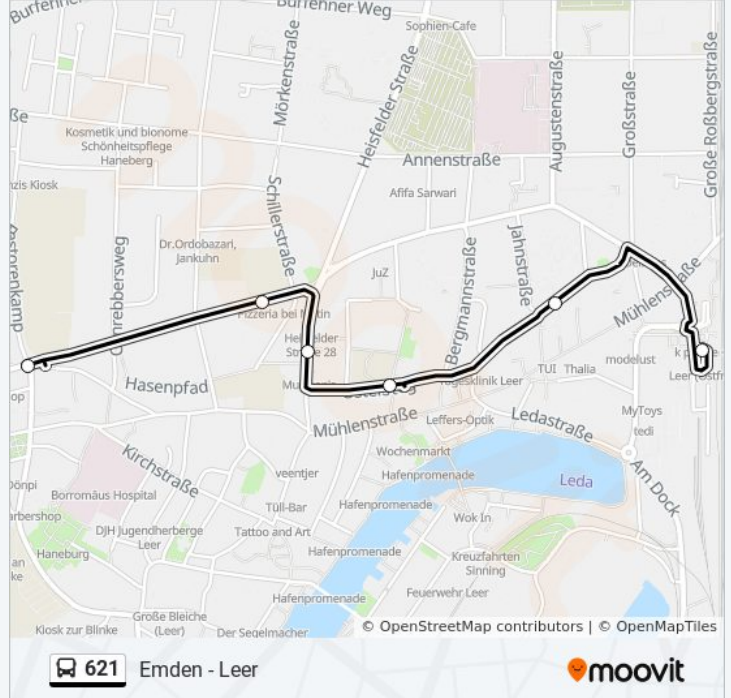

Leer(Ostfriesl) Bürgermeister-Ehrlenholtz-Straße

Leer(Ostfriesl) Zob

Buslinie 621 Fahrpläne

Abfahrzeiten in Richtung Bunde

Montag	Kein Betrieb
Dienstag	13:05
Mittwoch	13:05
Donnerstag	Kein Betrieb
Freitag	Kein Betrieb
Samstag	Kein Betrieb
Sonntag	Kein Betrieb

Buslinie 621 Info

Richtung: Bunde

Stationen: 6

Fahrtdauer: 5 Min

Linien Informationen:

Richtung: Emden Hbf/Zob

46 Haltestellen

[LINIENPLAN ANZEIGEN](#)

- Leer(Ostfriesl) Zob
- Leer(Ostfriesl) Friesen-/Augustenstraße
- Leer(Ostfriesl) Friesenstraße/Turnerweg
- Leer(Ostfriesl) Heisfelder Straße/Burfehner Weg
- Leer(Ostfriesl) Heisfelder Straße 187
- Leer(Ostfriesl) Heisfelder Str./Moorweg
- Nüttermoor(Leer) Heisfelder Str./Nüttermoorer Str.
- Altschwoog Uthuser/Altschwoogstraße
- Veenhusen Uthuser Straße/Hauptstraße
- Veenhusen Uthuser Straße/Auf Der Gaste
- Neermoor Süderstraße
- Neermoor Bahnhofstraße/Bahnhof
- Neermoor Kirchstraße 30/59
- Terborg Rorichumer Straße/Unterschöpfwerkstraße
- Terborg Rorichumer Straße/Dorfstraße
- Terborg Rorichumer Straße 12
- Rorichum Deichlandstraße/Dorfstraße