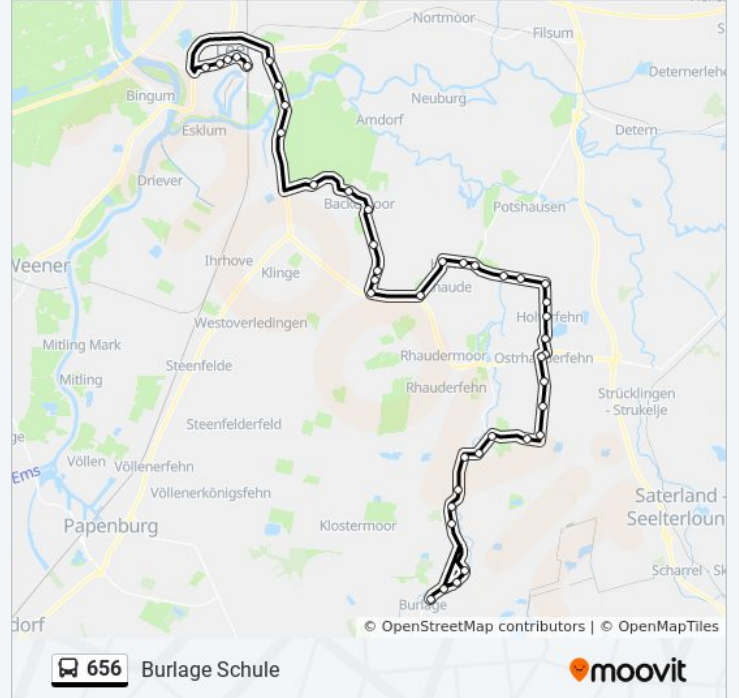

Marienheil

Holte(Rhauderfehn)

Holte(Rhauderfehn) Holter Landstraße 32/39

Holte(Rhauderfehn) Kolonistenweg/Wendeplatz

Holterfehn Holterfehner Straße/Holterbrücke

Ostrhauderfehn Kirchstraße 212/213

Ostrhauderfehn Wilken

Langholt Langholter Straße

Langholt Dorf-/Freitagsstraße Nord

Langholt Kirchstraße/Grundschule

Westrhauderfehn Heubrücke

Burlage(Rhauderfehn) Landesstraße 4

Burlage(Rhauderfehn) Landesstraße/Heideweg

Burlage(Rhauderfehn) Freitagstraße  
Süd/Landesstraße

Burlage(Rhauderfehn)  
Landesstraße/Gronewoldstraße

Burlage(Rhauderfehn) Landesstraße/Am  
Heidacker

Burlage(Rhauderfehn) Schule

### Richtung: Leer Zob

45 Haltestellen

[LINIENPLAN ANZEIGEN](#)

Burlage(Rhauderfehn) Schule

Burlage(Rhauderfehn) Freitagstraße  
Süd/Landesstraße

Burlage(Rhauderfehn) Landesstraße/Am  
Heidacker