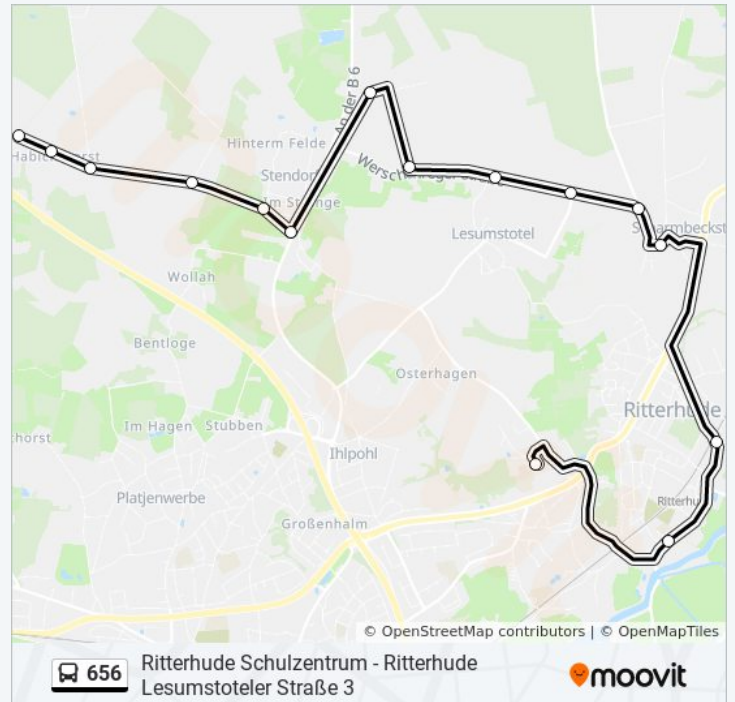

Scharmbeckstotel(Ohz) am Acker

Ritterhude Werschenreger Straße 63

Werschenrege Rathjen

Werschenrege Schule

Werschenrege Denkmal

Werschenrege Erver Straße 18

Stendorf(Ritterhude) Schule

Stendorf(Ritterhude) Hinterm Felde

Stendorf(Ritterhude) am Brandberg

Stendorf(Ritterhude) Lesumer Kirchweg

Stendorf(Ritterhude) Habichthorster Straße

Stendorf(Ritterhude) Stundenweg

Freitag 09:45

Samstag Kein Betrieb

Sonntag Kein Betrieb

Buslinie 656 Info

Richtung: Stendorf

Stationen: 15

Fahrdauer: 31 Min

Linien Informationen:

Buslinie 656 Offline Fahrpläne und Netzkarten stehen auf moovitapp.com zur Verfügung. Verwende den [Moovit App](#), um Live Bus Abfahrten, Zugfahrpläne oder U-Bahn Fahrplanzeiten zu sehen, sowie Schritt für Schritt Wegangaben für alle öffentlichen Verkehrsmittel in Bremen & niedersachsen zu erhalten.

[Über Moovit](#) • [MaaS Lösungen](#) • [Unterstützte Länder](#) • [Mooviter Community](#)

© 2024 Moovit - Alle Rechte vorbehalten

Siehe Live Ankunftszeiten