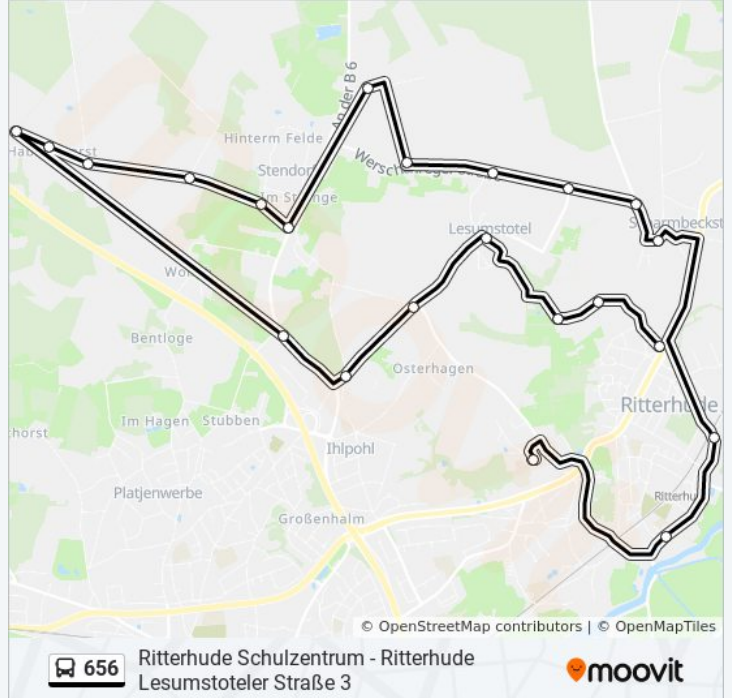

Die Buslinie 656 (Ritterhude Schulzentrum - Ritterhude Lesumstoteler Straße 3) hat 4 Routen

(1) Lesumstotel: 14:42 - 15:32(2) Ritterhude: 07:19 - 07:30(3) Ritterhude: 12:37 - 13:27(4) Stendorf: 12:37 - 13:27

Verwende Moovit, um die nächste Station der Buslinie 656 zu finden und um zu erfahren wann die nächste Buslinie 656 kommt.

Richtung: Lesumstotel

22 Haltestellen

[LINIENPLAN ANZEIGEN](#)

Ritterhude Schulzentrum
Ritterhude Rathaus
Ritterhude Bahnübergang
Scharmbeckstotel(Ohz) am Acker
Ritterhude Werschenreger Straße 63
Werschenrege Rathjen
Werschenrege Schule
Werschenrege Denkmal
Werschenrege Erver Straße 18
Stendorf(Ritterhude) Schule
Stendorf(Ritterhude) Hinterm Felde
Stendorf(Ritterhude) am Brandberg
Stendorf(Ritterhude) Lesumer Kirchweg
Stendorf(Ritterhude) Habichthorster Straße
Stendorf(Ritterhude) Stundenweg
Stendorf(Ritterhude) Gasth. Walde
Ritterhude An Heumanns Busch
Ritterhude Lesumstoteler Straße 113
Ritterhude am Weißen Rieden 108
Ritterhude am Weißen Rieden 42
Ritterhude am Weißen Rieden 14

Buslinie 656 Info**Richtung:** Lesumstotel**Stationen:** 22**Fahrdauer:** 44 Min**Linien Informationen:**

Richtung: Ritterhude

15 Haltestellen

[LINIENPLAN ANZEIGEN](#)

- Stendorf(Ritterhude) Stundenweg
- Stendorf(Ritterhude) Habichthorster Straße
- Stendorf(Ritterhude) Lesumer Kirchweg
- Stendorf(Ritterhude) am Brandberg
- Stendorf(Ritterhude) Hinterm Felde
- Stendorf(Ritterhude) Schule
- Werschenrege Erver Straße 18
- Werschenrege Denkmal
- Werschenrege Schule
- Werschenrege Rathjen
- Ritterhude Werschenreger Straße 63
- Scharmbeckstotel(Ohz) am Acker
- Ritterhude Bahnübergang
- Ritterhude Rathaus
- Ritterhude Schulzentrum