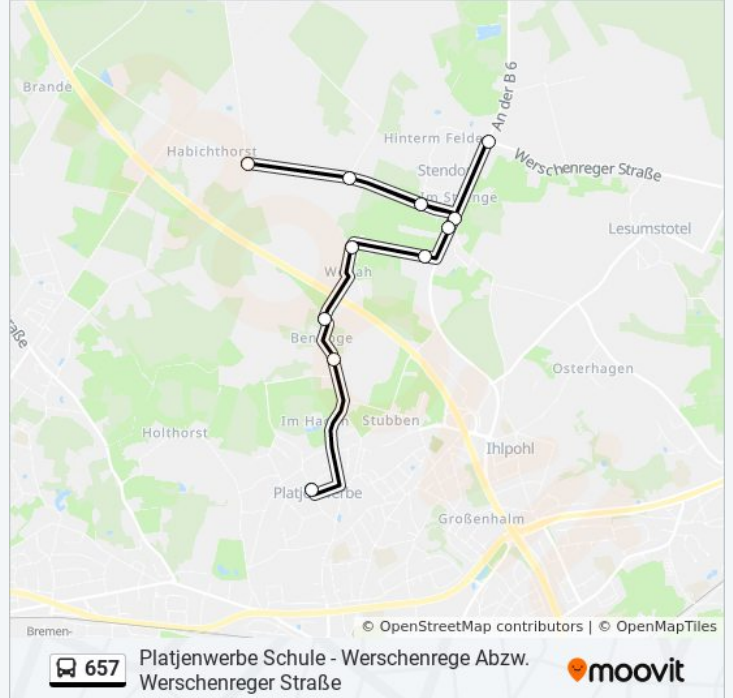

657

Platjenwerbe Schule - Werschenrege Abzw.  
Werschenreger Straße

Im Website-Modus Anzeigen

Die Bus Linie 657 (Platjenwerbe Schule - Werschenrege Abzw. Werschenreger Straße) hat 2 Routen

(1) Platjenwerbe: 07:30(2) Werschenrege: 12:10 - 14:10

## Richtung: Werschenrege

11 Haltestellen

[LINIENPLAN ANZEIGEN](#)

Platjenwerbe Schule  
 Platjenwerbe Gartenweg  
 Platjenwerbe Lamkens Weg  
 Stendorf(Ritterhude) Nonnenstraße  
 Stendorf(Ritterhude) Klosterstraße  
 Stendorf(Ritterhude) Schule  
 Stendorf(Ritterhude) Hinterm Felde  
 Stendorf(Ritterhude) am Brandberg  
 Stendorf(Ritterhude) Lesumer Kirchweg  
 Stendorf(Ritterhude) Feuerwehr  
 Werschenrege Abzw. Werschenreger Straße

## Bus Linie 657 Fahrpläne

Abfahrzeiten in Richtung Werschenrege

Montag	12:10 - 13:10
Dienstag	12:10 - 14:10
Mittwoch	12:10 - 14:10
Donnerstag	12:10 - 14:10
Freitag	12:10 - 13:10
Samstag	Kein Betrieb
Sonntag	Kein Betrieb

## Bus Linie 657 Info

**Richtung:** Werschenrege

**Stationen:** 11

**Fahrdauer:** 18 Min

**Linien Informationen:**

Bus Linie 657 Offline Fahrpläne und Netzkarten stehen auf moovitapp.com zur Verfügung. Verwende den [Moovit App](#), um Live Bus Abfahrten, Zugfahrpläne oder U-Bahn Fahrplanzeit zu sehen, sowie Schritt für Schritt Wegangaben für alle öffentlichen Verkehrsmittel in Bremen & niedersachsen zu erhalten.