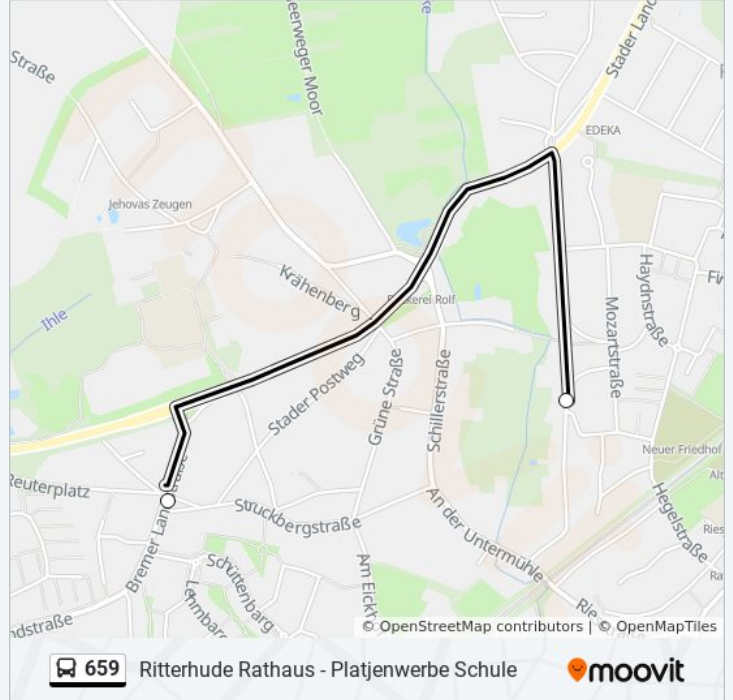

### Richtung: Ritterhude

8 Haltestellen

[LINIENPLAN ANZEIGEN](#)

- Platjenwerbe Schule
- Ritterhude Zu den Drei Birken
- Platjenwerbe Klemperhagen
- Ihlpohl(Ritterhude) Schule
- Ritterhude Alter Postweg
- Ritterhude Schulzentrum
- Ritterhude Struckbergstraße
- Ritterhude Grundschule

### Buslinie 659 Info

**Richtung:** Ritterhude

**Stationen:** 8

**Fahrtdauer:** 21 Min

**Linien Informationen:**

**Richtung: Ritterhude Struckbergstraße**

2 Haltestellen

[LINIENPLAN ANZEIGEN](#)

Ritterhude Grundschule

Ritterhude Struckbergstraße

**Buslinie 659 Fahrpläne**

Abfahrzeiten in Richtung Ritterhude Struckbergstraße

Montag	12:10 - 15:15
Dienstag	12:10 - 15:15
Mittwoch	12:10 - 15:15
Donnerstag	Kein Betrieb
Freitag	Kein Betrieb
Samstag	Kein Betrieb
Sonntag	Kein Betrieb

**Buslinie 659 Info**

**Richtung:** Ritterhude Struckbergstraße

**Stationen:** 2

**Fahrdauer:** 5 Min

**Linien Informationen:**

Buslinie 659 Offline Fahrpläne und Netzkarten stehen auf moovitapp.com zur Verfügung. Verwende den [Moovit App](#), um Live Bus Abfahrten, Zugfahrpläne oder U-Bahn Fahrplanzeiten zu sehen, sowie Schritt für Schritt Wegangaben für alle öffentlichen Verkehrsmittel in Bremen & niedersachsen zu erhalten.