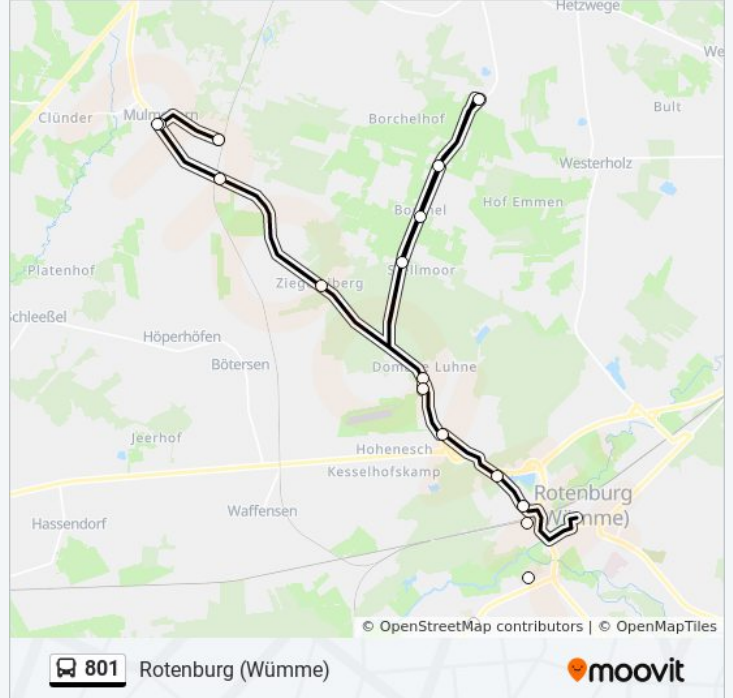

Richtung: Mulmshorn

18 Haltestellen

[LINIENPLAN ANZEIGEN](#)

Rotenburg(Wümm) Kantor-Helmke-Schule
Rotenburg(Wümm) Wümmeweg
Rotenburg(Wümm) Gerberstraße
Rotenburg(Wümm) Bahnhof
Rotenburg(Wümm) Wilhelm-Richard-Straße
Rotenburg(Wümm) Weichelsee
Rotenburg(Wümm) Zevener Straße/Siedlung
Rotenburg(Wümm) Zum Flugplatz
Rotenburg(Wümm) am Lühner Holze
Borchel Langenhörn
Borchel Borcheler Damm Nr. 7
Borchel Borcheler Damm/Lahend
Borchel Feuerwehr
Borchel B 71/Borcheler Weg
Mulmshorn Hesedorfer Weg
Mulmshorn Im Mull
Mulmshorn Sportplatz
Mulmshorn Sottrumer Weg

Mulmshorn Im Mull
 Mulmshorn Sportplatz
 Mulmshorn Sottrumer Weg
 Mulmshorn Hesedorfer Weg
 Borchel B 71/Borcheler Weg
 Borchel Langenhörn
 Borchel Borcheler Damm Nr. 7
 Borchel Borcheler Damm/Lahend
 Borchel Feuerwehr
 Rotenburg(Wümme) am Luhner Holze
 Rotenburg(Wümme) Zum Flugplatz
 Rotenburg(Wümme) Zevener Straße/Siedlung
 Rotenburg(Wümme) Weichelsee
 Rotenburg(Wümme) Wilhelm-Richard-Straße
 Rotenburg(Wümme) Bahnhof
 Rotenburg(Wümme) Gerberstraße
 Rotenburg(Wümme) Berufsschulzentrum

Buslinie 801 Info

Richtung: Rotenburg (Wümme)

Stationen: 17

Fahrtdauer: 27 Min

Linien Informationen:

Richtung: Rotenburg Bf

6 Haltestellen

[LINIENPLAN ANZEIGEN](#)

- Rotenburg(Wümme) am Luhner Holze
- Rotenburg(Wümme) Zum Flugplatz
- Rotenburg(Wümme) Zevener Straße/Siedlung
- Rotenburg(Wümme) Weichelsee
- Rotenburg(Wümme) Wilhelm-Richard-Straße
- Rotenburg(Wümme) Bahnhof