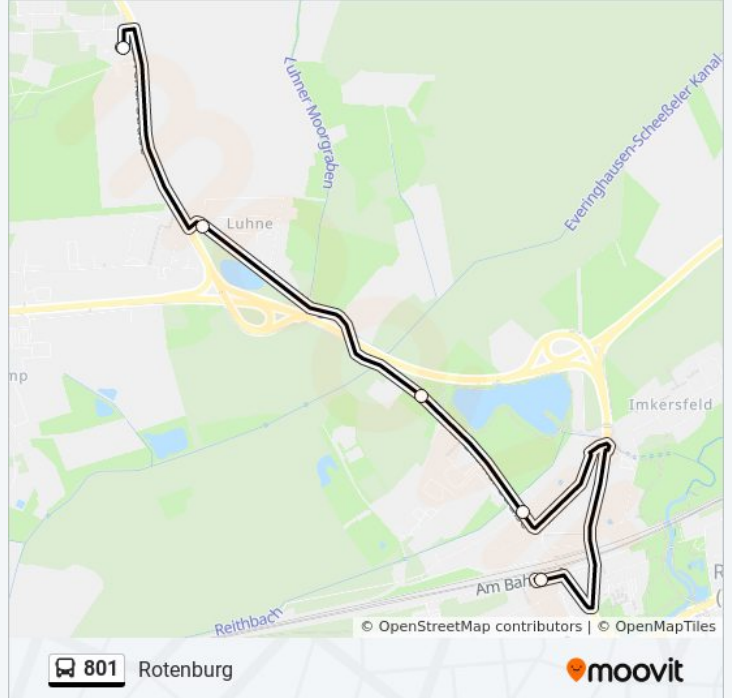

Richtung: Mulmshorn

18 Haltestellen

[LINIENPLAN ANZEIGEN](#)

Rotenburg(Wümm) Kantor-Helmke-Schule
Rotenburg(Wümm) Wümmeweg
Rotenburg(Wümm) Gerberstraße
Rotenburg(Wümm) Bahnhof
Rotenburg(Wümm) Wilhelm-Richard-Straße
Rotenburg(Wümm) Weichelsee
Rotenburg(Wümm) Zevener Straße/Siedlung
Rotenburg(Wümm) Zum Flugplatz
Rotenburg(Wümm) am Lühner Holze
Borchel Langenhörn
Borchel Borcheler Damm Nr. 7
Borchel Borcheler Damm/Lahend
Borchel Feuerwehr
Borchel B 71/Borcheler Weg
Mulmshorn Hesedorfer Weg
Mulmshorn Im Mull
Mulmshorn Sportplatz
Mulmshorn Sottrumer Weg

Buslinie 801 Info**Richtung:** Mulmshorn**Stationen:** 18**Fahrtdauer:** 38 Min**Linien Informationen:**

Richtung: Rotenburg

5 Haltestellen

[LINIENPLAN ANZEIGEN](#)

Rotenburg(Wümme) Bahnhof

Rotenburg(Wümme) Wilhelm-Richard-Straße

Rotenburg(Wümme) Weichelsee

Rotenburg(Wümme) Zevener Straße/Siedlung

Rotenburg(Wümme) Zum Flugplatz

Buslinie 801 Fahrpläne

Abfahrzeiten in Richtung Rotenburg

Montag	00:54
Dienstag	Kein Betrieb
Mittwoch	Kein Betrieb
Donnerstag	21:06 - 23:55
Freitag	00:54
Samstag	Kein Betrieb
Sonntag	21:06 - 23:55

Buslinie 801 Info

Richtung: Rotenburg

Stationen: 5

Fahrtdauer: 8 Min

Linien Informationen:

Richtung: Rotenburg (Wümme)

17 Haltestellen

[LINIENPLAN ANZEIGEN](#)