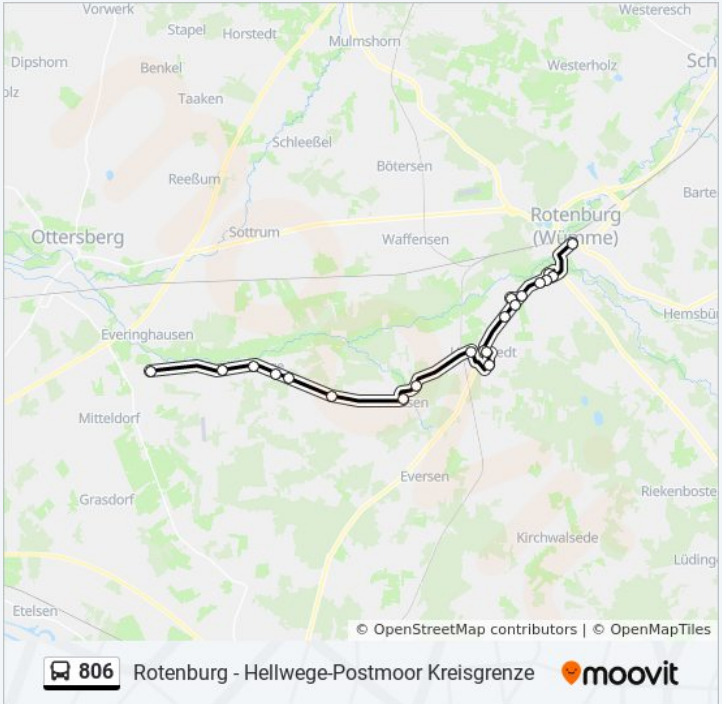

Linien Informationen:

 [Buslinie 806 Karte](#)

Richtung: Rotenburg

21 Haltestellen

[LINIENPLAN ANZEIGEN](#)

Hellwege-Postmoor Kreisgrenze

Hellwege Tannenweg

Hellwege Ortsmitte

Stationen: 21

Fahrtdauer: 40 Min

Linien Informationen:

- Hellwege Ost
- Hellwege am Kleinen Holze
- Ahausen(Kr Rotenburg) Hellweger Straße
- Ahausen(Kr Rotenburg) Ortsmitte
- Ahausen(Kr Rotenburg) Unterstedter Straße
- Unterstedt(Rotenburg) Alte Dorfstraße
- Unterstedt(Rotenburg) am Schützenholz
- Unterstedt(Rotenburg) Schwedenkamp
- Unterstedt(Rotenburg) Ortsmitte
- Unterstedt(Rotenburg) Krankenhaus
- Rotenburg(Wümme) Kleekamp
- Rotenburg(Wümme) Heinrich-Scheele-Allee
- Rotenburg(Wümme) Berufsschulzentrum
- Rotenburg(Wümme) Kalandshof
- Rotenburg(Wümme) Bischofstraße
- Rotenburg(Wümme) Gerberstraße
- Rotenburg(Wümme) Verdener/Hollestraße
- Rotenburg(Wümme) Kantor-Helmke-Schule