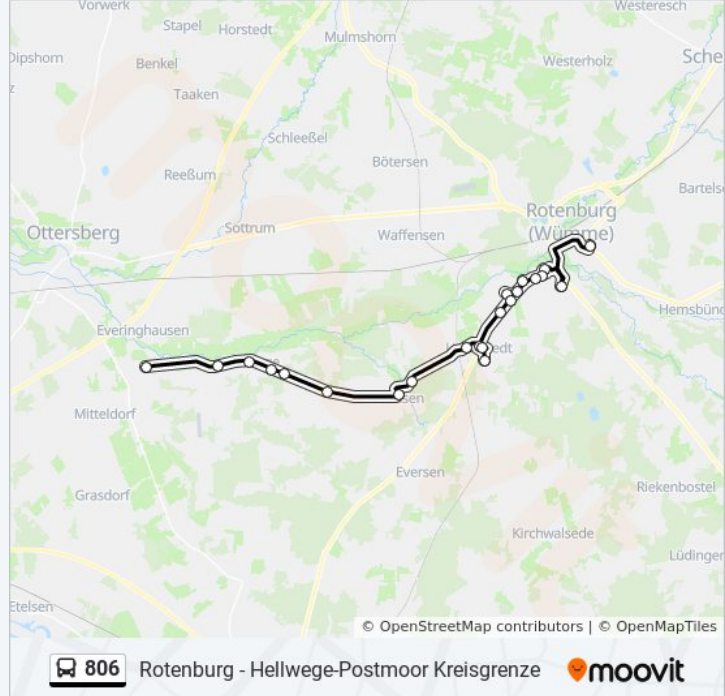

Richtung: Hellwege-Postmoor

Stationen: 21

Fahrtdauer: 33 Min

Linien Informationen:

Hellwege Ortsmitte

Hellwege Tannenweg

Hellwege-Postmoor Kreisgrenze

Richtung: Leer Zob

5 Haltestellen

[LINIENPLAN ANZEIGEN](#)

Rotenburg(Wümme) Heinrich-Scheele-Allee

Rotenburg(Wümme) Saturnstraße

Rotenburg(Wümme) Kalandshof

Rotenburg(Wümme) Bischofstraße

Rotenburg(Wümme) Schule am Grafel

Buslinie 806 Fahrpläne