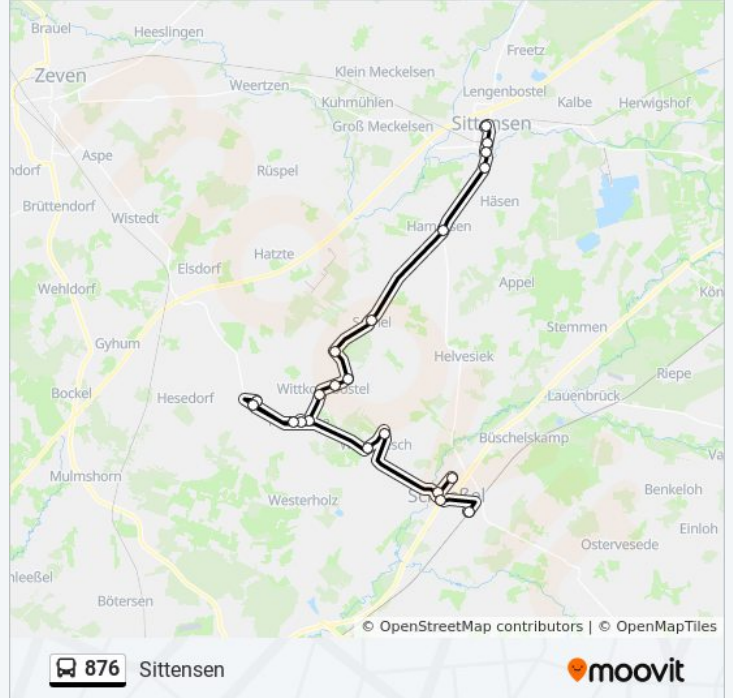

Buslinie 876 Offline Fahrpläne und Netzkarten stehen auf moovitapp.com zur Verfügung. Verwende den [Moovit App](#), um Live Bus Abfahrten, Zugfahrpläne oder U-Bahn Fahrplanzeiten zu sehen, sowie Schritt für Schritt Wegangaben für alle öffentlichen Verkehrsmittel in Bremen & niedersachsen zu erhalten.

[Über Moovit](#) • [MaaS Lösungen](#) • [Unterstützte Länder](#) • [Mooviter Community](#)

© 2024 Moovit - Alle Rechte vorbehalten

Siehe Live Ankunftszeiten