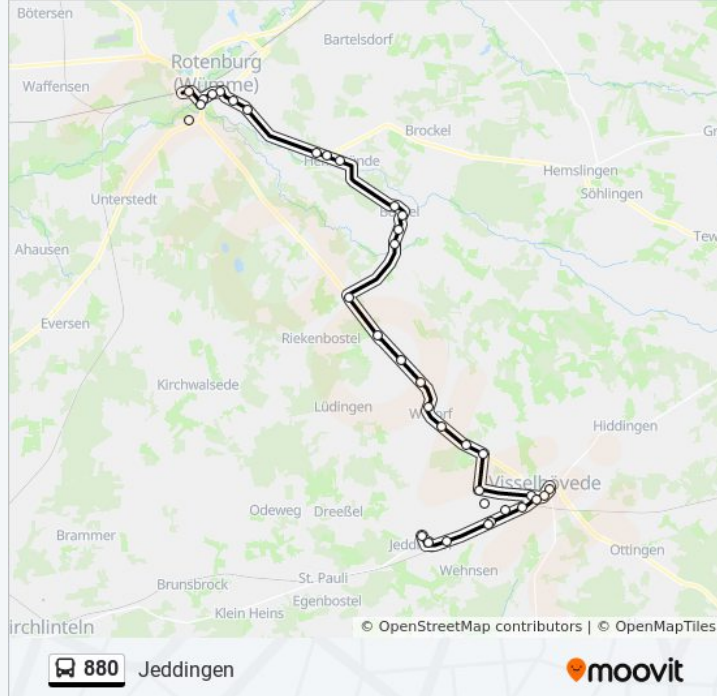

Buslinie 880 Info

Richtung: Jeddigen

Stationen: 36

Fahrtdauer: 48 Min

Linien Informationen:

Wittorf(Visselhövede) Abzw. Bretel

Wittorf(Visselhövede) Dorfgemeinschaftshaus

Wittorf(Visselhövede) Bahnhof

Grapenmühlen

Wittorf(Visselhövede) Abzw. Nindorf

Visselhövede Nindorfer Straße

Visselhövede Goethestraße/Combi

Visselhövede Markt

Visselhövede Stadtpark

Visselhövede Bahnhof

Visselhövede Grenzstraße

Visselhövede-Nindorf Nindorfer Eichende

Visselhövede-Nindorf Im Blöcken

Visselhövede-Nindorf Zur Reith

Visselhövede-Nindorf Abzw. Wehnsen

Jeddingen Ackermannstraße

Jeddingen Grundschule

Jeddingen Heidmark

Richtung: Rotenburg (Wümme)

33 Haltestellen

[LINIENPLAN ANZEIGEN](#)

Jeddingen Heidmark

Jeddingen Kaufmann

Jeddingen Ackermannstraße

Visselhövede-Nindorf Abzw. Wehnsen

Visselhövede-Nindorf Zur Reith

Visselhövede-Nindorf Im Blöcken