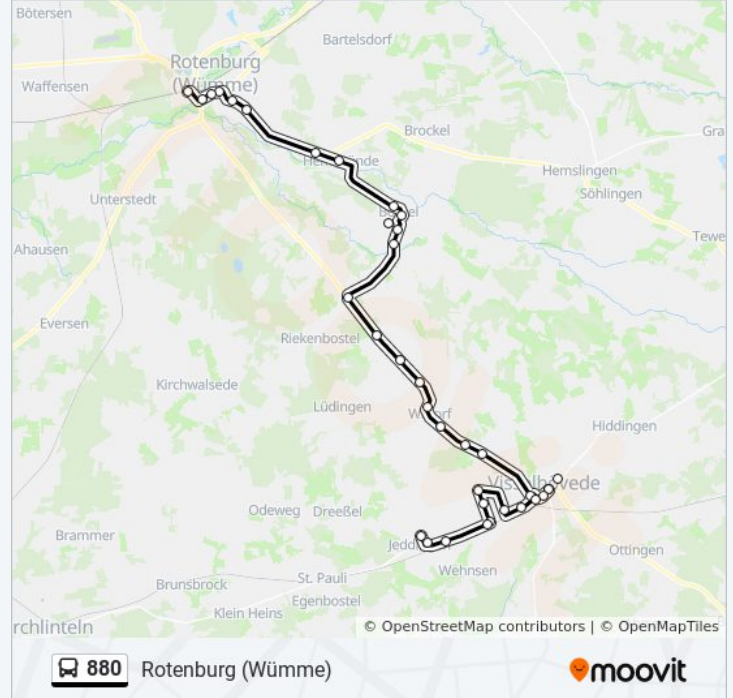

Bothel(Kr Rotenburg) am Sägewerk

Bothel(Kr Rotenburg) Winterloh

Bothel(Kr Rotenburg) Hauptstraße

Bothel(Kr Rotenburg) Hemsbünder Straße

Hemsbünde Schule

Hemsbünde Drögenkamp

Rotenburg(Wümme) Soltauer Straße/Friedhof

Rotenburg(Wümme) Abzw. Krankenhaus

Rotenburg(Wümme) Glockengießerstraße

Rotenburg(Wümme) Wümmeweg

Rotenburg(Wümme) Aalter Allee

Rotenburg(Wümme) Bahnhof

Richtung: Rotenburg Bf

28 Haltestellen

[LINIENPLAN ANZEIGEN](#)