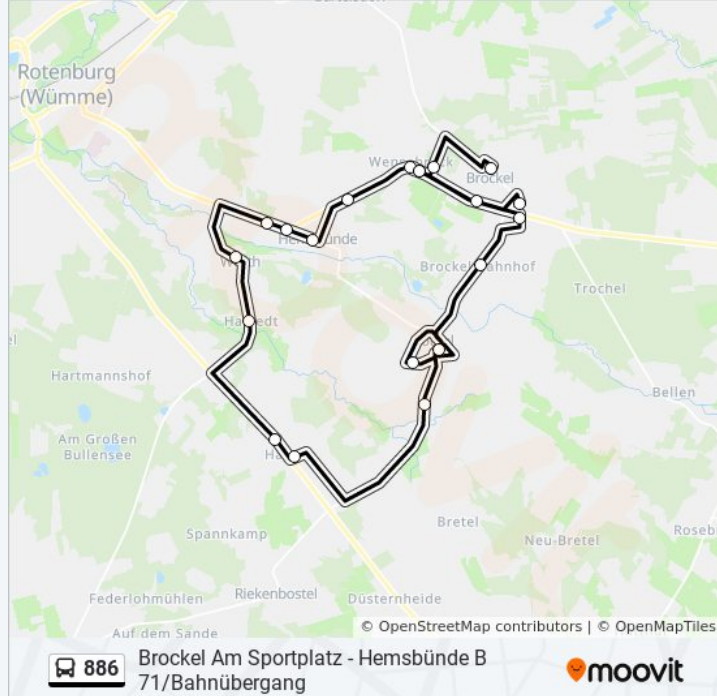

## Richtung: Brockel

20 Haltestellen

[LINIENPLAN ANZEIGEN](#)

Brockel am Sportplatz  
 Wensebrock Bösenkampweg  
 Wensebrock Rotenburger Weg  
 Wensebrock Hauptstraße  
 Brockel B 71  
 Brockel Dorfstraße  
 Brockel Bahnhof  
 Bothel(Kr Rotenburg) Hauptstraße  
 Bothel(Kr Rotenburg) Schule  
 Bothel(Kr Rotenburg) am Sägewerk  
 Hassel(Hemsbünde) Hasseler Dorfstraße  
 Hassel(Hemsbünde) Hastedter Weg  
 Hastedt Schnuckenheide  
 Hemsbünde-Worth Hübenkamp  
 Hemsbünde Drögenkamp  
 Hemsbünde Gasthaus Zur Kurve  
 Hemsbünde Schule  
 Hemsbünde B 71/Bahnübergang

## Buslinie 886 Info

**Richtung:** Brockel

**Stationen:** 20

**Fahrtdauer:** 36 Min

**Linien Informationen:**

Wensebrock Hauptstraße

Brockel Kinderspielkreis

### Richtung: Hemsbünde

18 Haltestellen

[LINIENPLAN ANZEIGEN](#)

Brockel am Sportplatz

Wensebrock Bösenkampweg

Wensebrock Rotenburger Weg

Wensebrock Hauptstraße

Brockel B 71