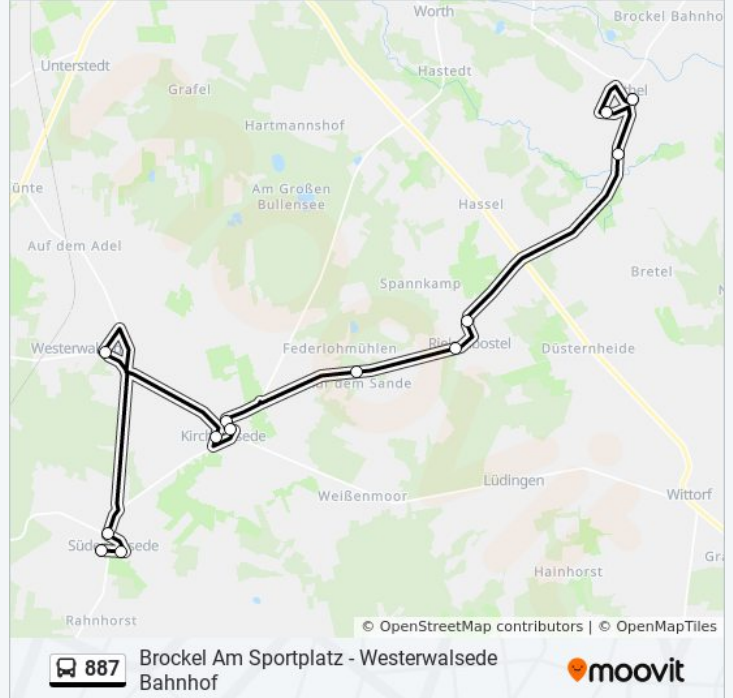

Süderwalsede Schmiede
 Süderwalsede Feuerwehr
 Süderwalsede Abzw. N. Verden
 Westerwalsede Zur Beekwiese
 Kirchwalsede Im Dorf
 Kirchwalsede Schule
 Kirchwalsede am Schützenholz
 Riekenbostel Auf Dem Sande
 Riekenbostel Dorfstraße
 Riekenbostel Hasseler Weg
 Bothel(Kr Rotenburg) am Sägewerk
 Bothel(Kr Rotenburg) Schule
 Bothel(Kr Rotenburg) Hauptstraße

Buslinie 887 Info

Richtung: Bothel

Stationen: 13

Fahrtdauer: 16 Min

Linien Informationen:

Richtung: Brockel

22 Haltestellen

[LINIENPLAN ANZEIGEN](#)

Eversen(Kr Rotenburg) Ortsmitte
 Eversen(Kr Rotenburg) Nr. 41
 Westerwalsede Bahnhof
 Westerwalsede Zur Beekwiese
 Süderwalsede Schmiede
 Süderwalsede Feuerwehr
 Süderwalsede Abzw. N. Verden
 Kirchwalsede Süderwalseder Straße
 Kirchwalsede Im Dorf
 Kirchwalsede Schule
 Kirchwalsede am Schützenholz
 Riekenbostel Auf Dem Sande
 Riekenbostel Dorfstraße
 Riekenbostel Hasseler Weg
 Bothel(Kr Rotenburg) am Sägewerk
 Bothel(Kr Rotenburg) Schule
 Bothel(Kr Rotenburg) Hauptstraße
 Brockel Bahnhof

Stationen: 22

Fahrtdauer: 42 Min

Linien Informationen:

Brockel Dorfstraße

Brockel Kinderspielkreis

Brockel Schule

Brockel am Sportplatz

Richtung: Brockel