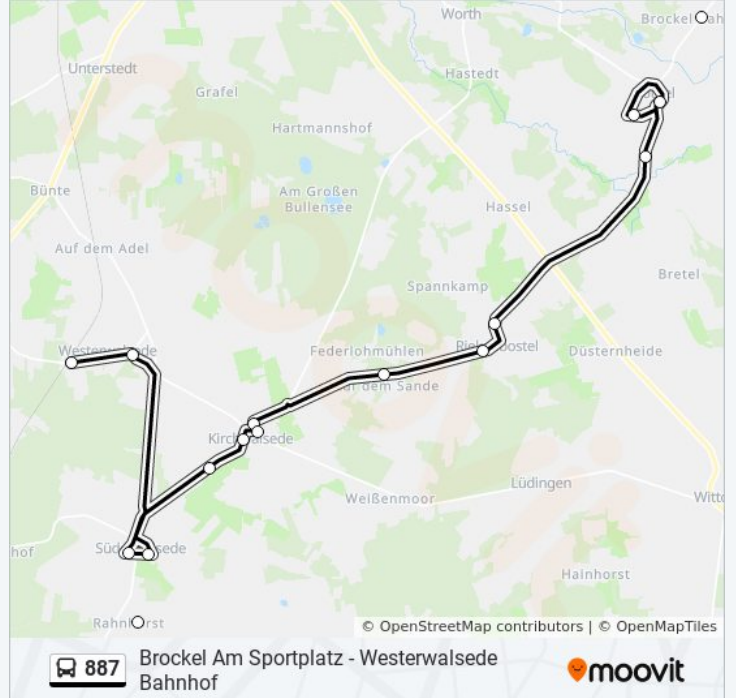

Buslinie 887 Offline Fahrpläne und Netzkarten stehen auf moovitapp.com zur Verfügung. Verwende den [Moovit App](#), um Live Bus Abfahrten, Zugfahrpläne oder U-Bahn Fahrplanzeiten zu sehen, sowie Schritt für Schritt Wegangaben für alle öffentlichen Verkehrsmittel in Bremen & niedersachsen zu erhalten.

[Über Moovit](#) • [MaaS Lösungen](#) • [Unterstützte Länder](#) • [Mooviter Community](#)

© 2024 Moovit - Alle Rechte vorbehalten

Siehe Live Ankunftszeiten