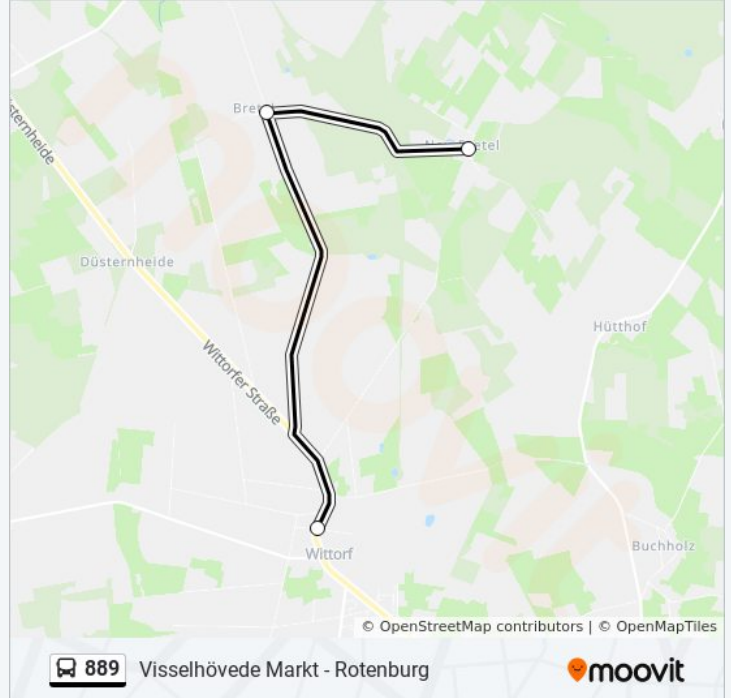

### Richtung: Neu Bretel

3 Haltestellen

[LINIENPLAN ANZEIGEN](#)

Wittorf(Visselhövede) Dorfgemeinschaftshaus

Visselhövede-Bretel

Visselhövede-Neu Bretel

### Buslinie 889 Info

**Richtung:** Neu Bretel

**Stationen:** 3

**Fahrdauer:** 6 Min

**Linien Informationen:**

## Richtung: Rotenburg (Wümme)

19 Haltestellen

[LINIENPLAN ANZEIGEN](#)

Visselhövede Markt

Visselhövede Stadtpark

Visselhövede Bahnhof

Visselhövede Verdener Straße

Visselhövede-Nindorf Abzw. Wehnsen