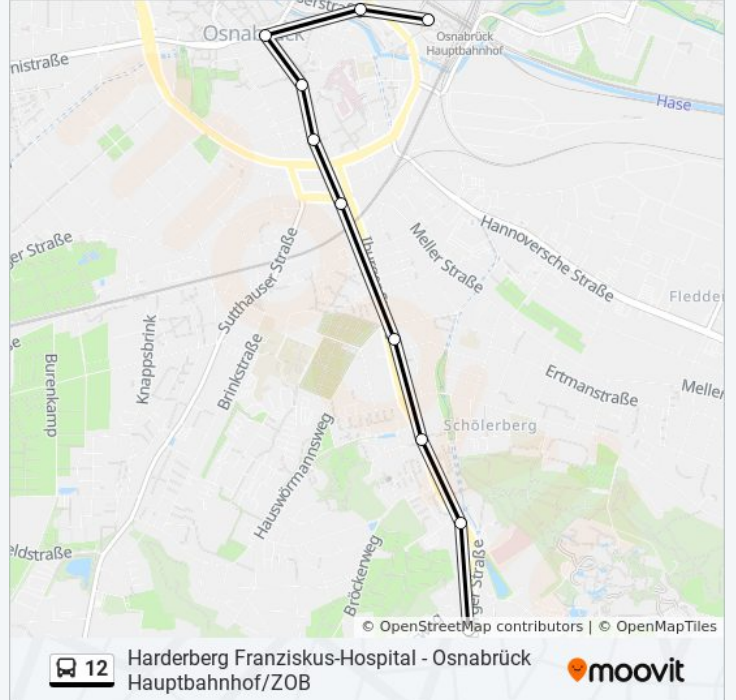

Harderberg Franziskus-Hospital - Osnabrück Hauptbahnhof/ZOB

Hol Dir Die App

Die Buslinie 12 Harderberg Franziskus-Hospital - Osnabrück Hauptbahnhof/ZOB hat eine Route. Betriebszeiten an Werktagen

(1) Hauptbahnhof: 05:11 - 23:07

Verwende Moovit, um die nächste Station der Buslinie 12 zu finden und um zu erfahren wann die nächste Buslinie 12 kommt.

Richtung: Hauptbahnhof

14 Haltestellen

[LINIENPLAN ANZEIGEN](#)

- Harderberg Franziskus-Hospital
- Osnabrück Mehring
- Osnabrück am Nahner Friedhof
- Osnabrück Paradiesweg
- Osnabrück Kinderhospital/Jugendherberge
- Osnabrück Schölerberg
- Osnabrück Lutherkirche
- Osnabrück Landessozialamt
- Osnabrück Rosenplatz
- Osnabrück Salzmarkt
- Osnabrück Johanniskirche
- Osnabrück Neumarkt
- Osnabrück Stresemannplatz
- Osnabrück Hauptbahnhof/Zob

Buslinie 12 Fahrpläne

Abfahrzeiten in Richtung Hauptbahnhof

Montag	00:56 - 23:56
Dienstag	05:11 - 23:07
Mittwoch	05:11 - 23:07
Donnerstag	05:11 - 23:07
Freitag	10:28 - 23:56
Samstag	05:11 - 23:48
Sonntag	10:28 - 22:57

Buslinie 12 Info

Richtung: Hauptbahnhof

Stationen: 14

Fahrdauer: 16 Min

Linien Informationen:

Buslinie 12 Offline Fahrpläne und Netzkarten stehen auf moovitapp.com zur Verfügung. Verwende den [Moovit App](#), um Live Bus Abfahrten, Zugfahrpläne oder U-Bahn Fahrplanzeiten zu sehen, sowie Schritt für Schritt Wegangaben für alle öffentlichen Verkehrsmittel in Bremen & niedersachsen zu erhalten.