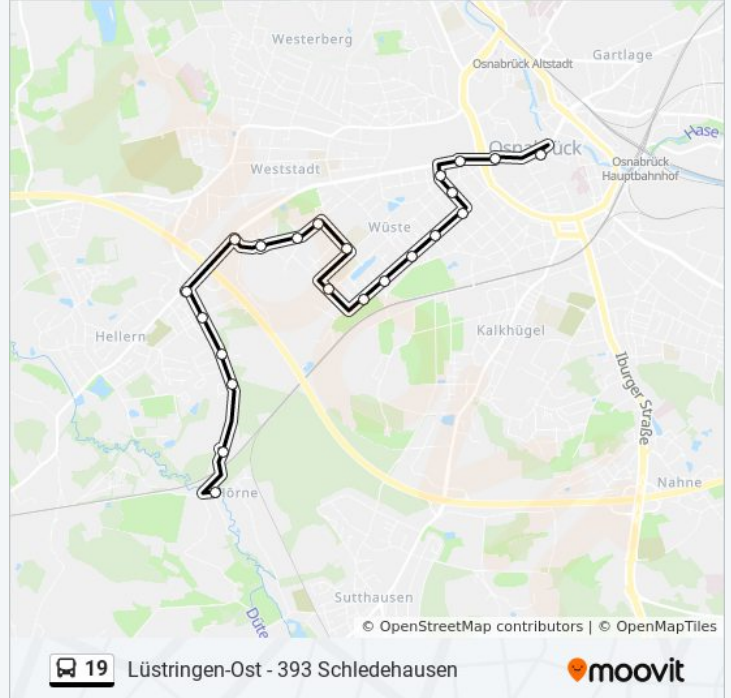

## Buslinie 19 Info

**Richtung:** Lüstringen-Ost - 393 Schleddehausen

**Stationen:** 15

**Fahrdauer:** 19 Min

**Linien Informationen:**

## Richtung: Lüstringen-Ost - 393 Wulften

15 Haltestellen

[LINIENPLAN ANZEIGEN](#)

Osnabrück Sandgrube  
 Osnabrück Alfred-Delp-Straße  
 Osnabrück Kromschröderstraße  
 Osnabrück Wüste  
 Osnabrück Quellwiese  
 Osnabrück Jostesweg  
 Osnabrück Hoetgerstraße  
 Osnabrück Bischof-Lilje-Altenzentrum  
 Osnabrück Moskaubad  
 Osnabrück Hoffmeyerplatz  
 Osnabrück Schnatgang  
 Osnabrück Jahnplatz  
 Osnabrück Arndtplatz  
 Osnabrück Universität/Osnabrück Halle  
 Osnabrück Neumarkt