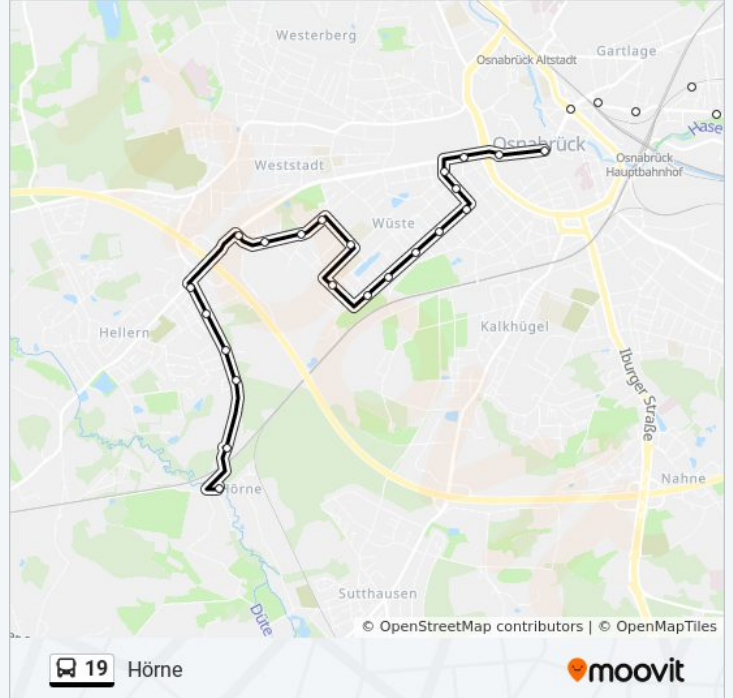

Die Buslinie 19 (Osnabrück Lüstringen-Ost - Osnabrück Sandgrube) hat 11 Routen  
 (1) Hörne: 05:57 - 22:49(2) Lüstringen-Ost: 05:47 - 23:09(3) Lüstringen-Ost - 392 Schleddehausen Ü. wissingen: 13:13 - 18:13(4) Lüstringen-Ost - 392 Wissingen: 06:27 - 21:39(5) Lüstringen-Ost - 393 Schleddehausen: 05:24 - 22:24(6) Lüstringen-Ost - 393 Wulften: 06:07 - 18:07(7) Neumarkt: 20:13(8) Osnabrück, Neumarkt: 12:13 - 22:08(9) Sandgrube: 05:19 - 23:15(10) Schulzentrum Wüste: 07:00 - 07:06(11) Wüste: 07:29  
 Verwende Moovit, um die nächste Station der Buslinie 19 zu finden und um zu erfahren wann die nächste Buslinie 19 kommt.

**Richtung: Hörne**  
 17 Haltestellen  
[LINIENPLAN ANZEIGEN](#)

- Osnabrück Lüstringen-Ost
- Osnabrück Sackstraße
- Osnabrück Auf Dem Winkel
- Osnabrück Ziegeleistraße
- Osnabrück Gretescher Turm
- Osnabrück Kreuzhügel
- Osnabrück Südstraße
- Osnabrück Auf Der Heide
- Osnabrück Jeggener Weg
- Osnabrück Finkenweg
- Osnabrück Rosenberg
- Osnabrück Oststraße
- Osnabrück Schinkelstraße
- Osnabrück Humboldtstraße/Hbf
- Osnabrück Alte Poststraße
- Osnabrück Berliner Platz
- Osnabrück Neumarkt

**Buslinie 19 Info**  
**Richtung:** Hörne  
**Stationen:** 17  
**Fahrdauer:** 23 Min  
**Linien Informationen:**

## Richtung: Lüstringen-Ost

31 Haltestellen

[LINIENPLAN ANZEIGEN](#)

Osnabrück Sandgrube  
 Osnabrück Alfred-Delp-Straße  
 Osnabrück Kromschröderstraße  
 Osnabrück Wüste  
 Osnabrück Quellwiese  
 Osnabrück Jostesweg  
 Osnabrück Hoetgerstraße  
 Osnabrück Bischof-Lilje-Altenzentrum  
 Osnabrück Moskaubad  
 Osnabrück Hoffmeyerplatz  
 Osnabrück Schnatgang  
 Osnabrück Jahnplatz  
 Osnabrück Arndtplatz  
 Osnabrück Universität/Osnabrück Halle  
 Osnabrück Neumarkt  
 Osnabrück Berliner Platz  
 Osnabrück Alte Poststraße  
 Osnabrück Humboldtstraße/Hbf