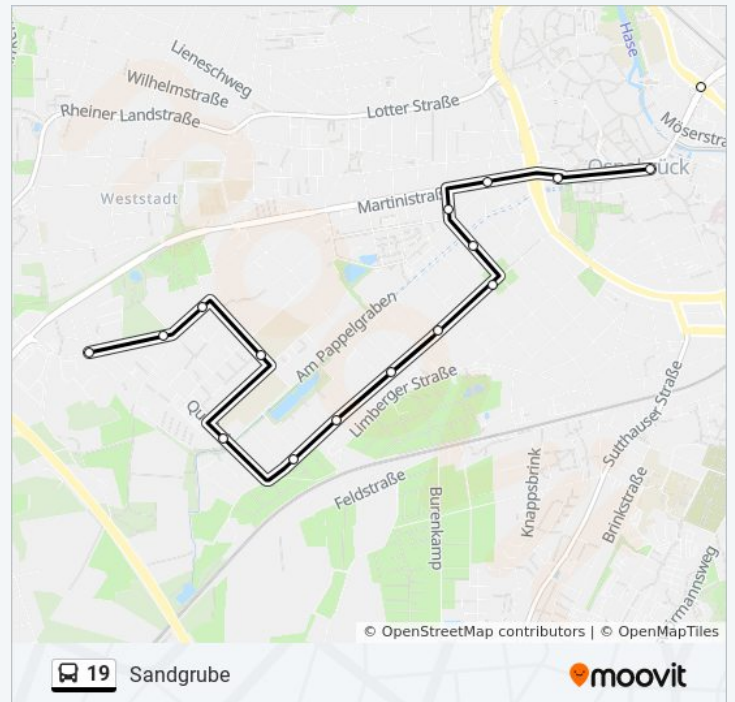

Osnabrück Berliner Platz

Osnabrück Neumarkt

Osnabrück Universität/Osnabrück Halle

Osnabrück Arndtplatz

Osnabrück Jahnplatz

Osnabrück Schnatgang

Osnabrück Hoffmeyerplatz

Osnabrück Moskaubad

Osnabrück Bischof-Lilje-Altenzentrum

Osnabrück Hoetgerstraße

Osnabrück Jostesweg

Osnabrück Quellwiese

Osnabrück Wüste

Osnabrück Kromschröderstraße

Osnabrück Alfred-Delp-Straße

Osnabrück Sandgrube

### Buslinie 19 Info

**Richtung:** Sandgrube

**Stationen:** 31

**Fahrtdauer:** 15 Min

**Linien Informationen:**

### Richtung: Schulzentrum Wüste

18 Haltestellen

[LINIENPLAN ANZEIGEN](#)

Osnabrück Lüstringen-Ost

Osnabrück Sackstraße

Osnabrück Auf Dem Winkel

Osnabrück Ziegeleistraße

Osnabrück Gretescher Turm