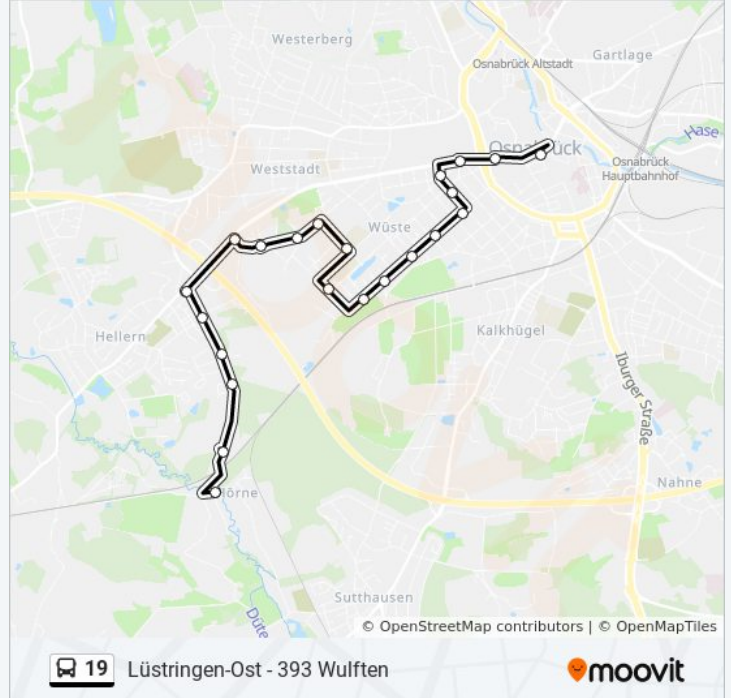

## Richtung: Lüstringen-Ost - 393 Wulften

15 Haltestellen

[LINIENPLAN ANZEIGEN](#)

Osnabrück Sandgrube  
 Osnabrück Alfred-Delp-Straße  
 Osnabrück Kromschröderstraße  
 Osnabrück Wüste  
 Osnabrück Quellwiese  
 Osnabrück Jostesweg  
 Osnabrück Hoetgerstraße  
 Osnabrück Bischof-Lilje-Altenzentrum  
 Osnabrück Moskaubad  
 Osnabrück Hoffmeyerplatz  
 Osnabrück Schnatgang  
 Osnabrück Jahnplatz  
 Osnabrück Arndtplatz  
 Osnabrück Universität/Osnabrück Halle  
 Osnabrück Neumarkt

## Buslinie 19 Info

**Richtung:** Lüstringen-Ost - 393 Wulften

**Stationen:** 15

**Fahrtdauer:** 19 Min

**Linien Informationen:**

### Richtung: Neumarkt

15 Haltestellen

[LINIENPLAN ANZEIGEN](#)

- Osnabrück Sandgrube
- Osnabrück Alfred-Delp-Straße
- Osnabrück Kromschröderstraße
- Osnabrück Wüste
- Osnabrück Quellwiese
- Osnabrück Jostesweg
- Osnabrück Hoetgerstraße
- Osnabrück Bischof-Lilje-Altenzentrum
- Osnabrück Moskaubad
- Osnabrück Hoffmeyerplatz
- Osnabrück Schnatgang
- Osnabrück Jahnplatz
- Osnabrück Arndtplatz
- Osnabrück Universität/Osnabrück Halle
- Osnabrück Neumarkt