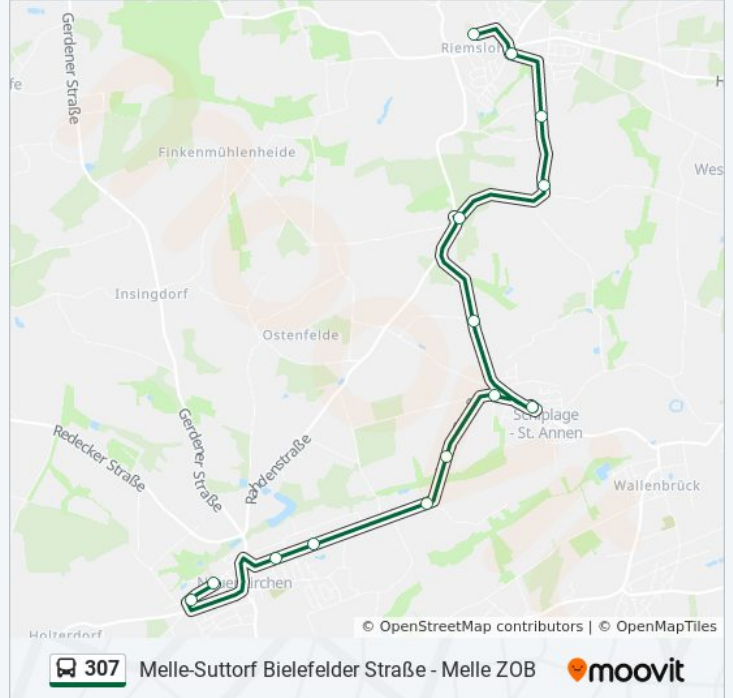

Melle-Neuenkirchen Lange Straße

Melle-St Annen Feuerwehrhaus

Melle-St Annen St.-Annener Straße

Döhren(Melle) Trafo

Döhren(Melle) Stöppelheide

Döhren(Melle) Döhrener Straße

Döhren(Melle) Waldbrink

Riemsloh Alte Post

### Buslinie 307 Info

**Richtung:** Riemsloh

**Stationen:** 13

**Fahrdauer:** 14 Min

**Linien Informationen:**