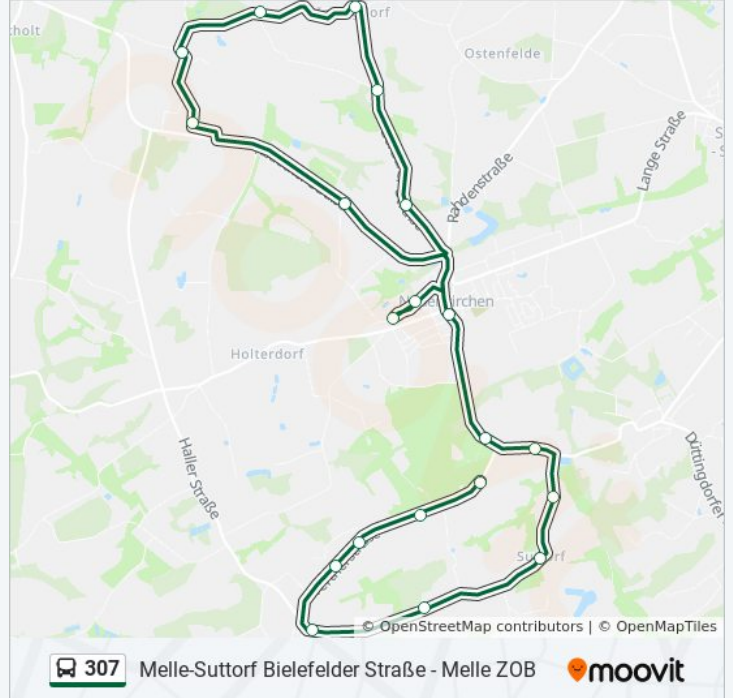

## Buslinie 307 Info

**Richtung:** Suttorf

**Stationen:** 20

**Fahrtdauer:** 29 Min

**Linien Informationen:**

Melle-Suttorf Vossheide

Melle-Suttorf Sienkamp

### Richtung: Suttorf

12 Haltestellen

[LINIENPLAN ANZEIGEN](#)

Melle-Neuenkirchen Schulzentrum

Melle-Neuenkirchen Lindenplatz

Melle-Suttorf Königsbrücker Weg

Melle-Suttorf Bielefelder Straße

Melle-Suttorf Zum Kühlen Grund