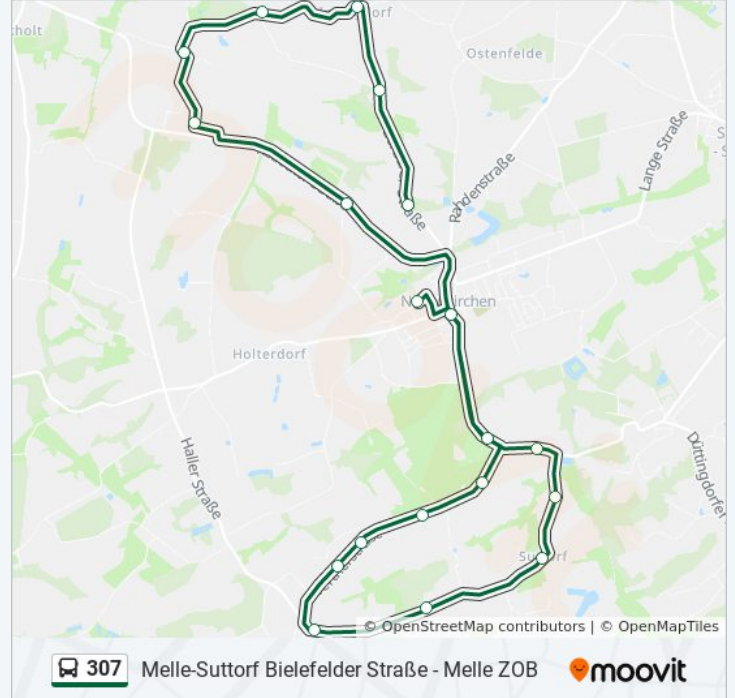

Döhren(Melle) Döhrener Straße

### Buslinie 307 Info

**Richtung:** Neuenkirchen

**Stationen:** 20

**Fahrtdauer:** 28 Min

**Linien Informationen:**

Melle-Suttorf Im Regensiek

Melle-Suttorf Vossheide

Melle-Suttorf Sienkamp

Melle-Suttorf Königsbrücker Weg

Melle-Neuenkirchen Lindenplatz

Melle-Neuenkirchen Schulzentrum

Melle-Neuenkirchen Grundschule

## Richtung: Neuenkirchen

25 Haltestellen

[LINIENPLAN ANZEIGEN](#)

Melle Zob

Melle Gymnasium

Melle Wasserwerk

Melle Neuenkirchener Straße

Melle Engelgarten