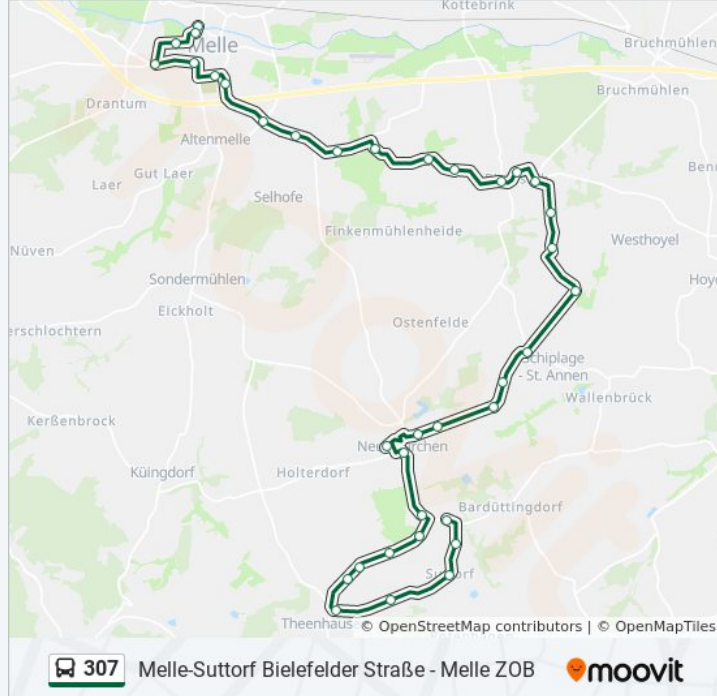

Döhren(Melle) Döhrener Straße

### Buslinie 307 Info

**Richtung:** Melle Zob**Stationen:** 37**Fahrtdauer:** 44 Min**Linien Informationen:**

Döhren(Melle) Waldbrink

Riemsloh Alte Post

Riemsloh Koch

Westendorf(Melle) Kumbusch

Westendorf(Melle) Hasenkampsweg

Krukum Kohmühle

Gerden Segelfliegerweg

Gerden Alte Schule

Altenmelle Riemsloher Straße

Melle Händelstraße

Melle Engelgarten

Melle Gesmolder Straße

Melle Wasserwerk

Melle Gymnasium

Melle Elseallee

Melle Zob