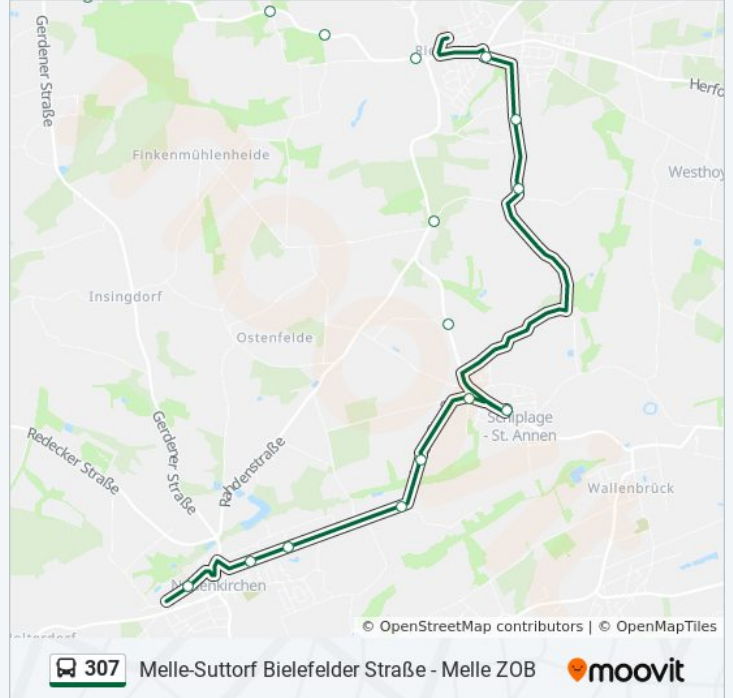

Melle-St Annen St.-Annener Straße

Melle-St Annen Feuerwehrhaus

Melle-Neuenkirchen Lange Straße

Melle-Neuenkirchen Im Hagen

Melle-Neuenkirchen Schierheider Straße

Melle-Neuenkirchen Altenheim

Melle-Neuenkirchen Schulzentrum

Richtung: Riemsloh

13 Haltestellen

[LINIENPLAN ANZEIGEN](#)

Melle-Neuenkirchen Schulzentrum

Melle-Neuenkirchen Grundschule

Melle-Neuenkirchen Altenheim

Melle-Neuenkirchen Schierheider Straße

Melle-Neuenkirchen Im Hagen

Melle-Neuenkirchen Lange Straße

Melle-St Annen Feuerwehrhaus

Melle-St Annen St.-Annener Straße

Döhren(Melle) Trafo

Döhren(Melle) Stöppelheide

Döhren(Melle) Döhrener Straße

Döhren(Melle) Waldbrink

Riemsloh Alte Post

Buslinie 307 Fahrpläne

Abfahrzeiten in Richtung Riemsloh

Montag	Kein Betrieb
Dienstag	11:50
Mittwoch	11:50
Donnerstag	Kein Betrieb
Freitag	Kein Betrieb
Samstag	Kein Betrieb
Sonntag	Kein Betrieb

Buslinie 307 Info

Richtung: Riemsloh

Stationen: 13

Fahrdauer: 14 Min

Linien Informationen: