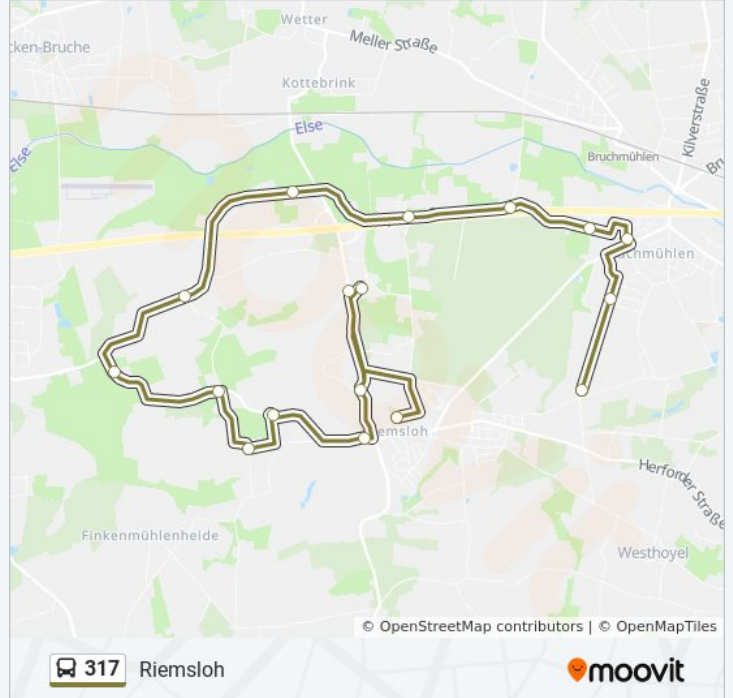

Buslinie 317 Offline Fahrpläne und Netzkarten stehen auf moovitapp.com zur Verfügung. Verwende den [Moovit App](#), um Live Bus Abfahrten, Zugfahrpläne oder U-Bahn Fahrplanzeiten zu sehen, sowie Schritt für Schritt Wegangaben für alle öffentlichen Verkehrsmittel in Bremen & niedersachsen zu erhalten.

[Über Moovit](#) • [MaaS Lösungen](#) • [Unterstützte Länder](#) • [Mooviter Community](#)

© 2024 Moovit - Alle Rechte vorbehalten

Siehe Live Ankunftszeiten