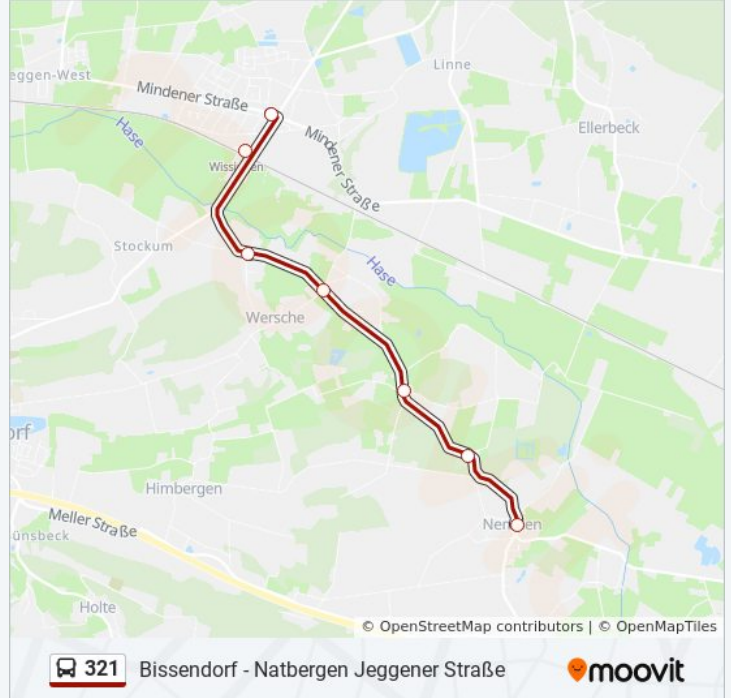

Linien Informationen:

Richtung: Uphausen Eistrup

3 Haltestellen

[LINIENPLAN ANZEIGEN](#)

Bissendorf(Kr Osnabrück) Friedensweg

Bissendorf(Kr Osnabrück) Steinbruch

Uphausen-Eistrup Strügelheide

Buslinie 321 Fahrpläne