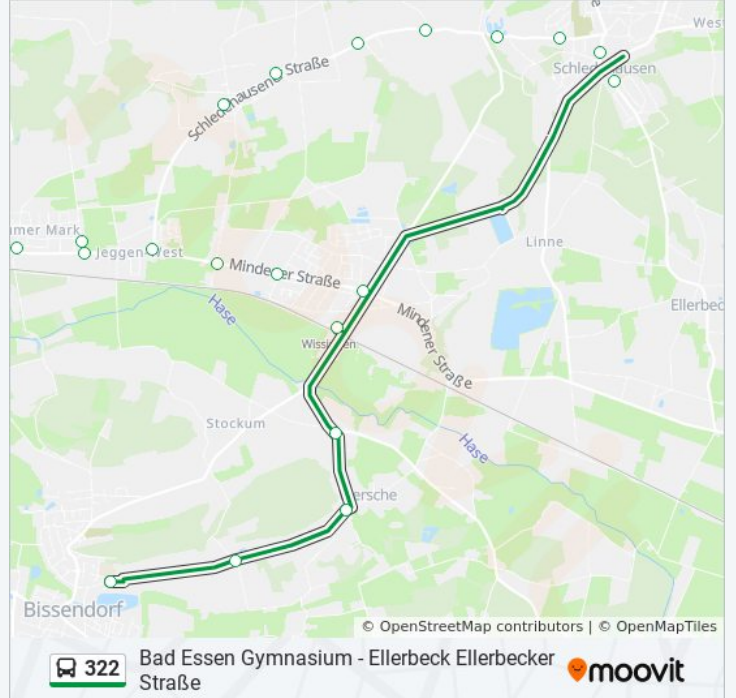

Stationen: 21

Fahrdauer: 21 Min

Linien Informationen:

Wersche Bauerschaft

Bissendorf-Wersche Werscher Berg

Bissendorf(Kr Osnabrück) Schulzentrum

Bissendorf(Kr Osnabrück) Friedensweg

Richtung: Bissendorf Schulzentrum

8 Haltestellen

[LINIENPLAN ANZEIGEN](#)

Schledehausen(Bissendorf) Sparkasse

Bissendorf-Linne Kruwels Weg

Wissingen Sportplatz

Wissingen Bahnhof

Wersche Im Kampe

Wersche Bauerschaft

Bissendorf-Wersche Werscher Berg

Bissendorf(Kr Osnabrück) Schulzentrum

Buslinie 322 Fahrpläne

Abfahrzeiten in Richtung Bissendorf Schulzentrum

Montag	11:59 - 13:15
Dienstag	11:59 - 13:15
Mittwoch	11:59 - 13:15
Donnerstag	Kein Betrieb
Freitag	Kein Betrieb
Samstag	Kein Betrieb
Sonntag	Kein Betrieb

Buslinie 322 Info

Richtung: Bissendorf Schulzentrum

Stationen: 8

Fahrtdauer: 13 Min

Linien Informationen:

**Richtung: Bissendorf(Kr Osnabrück)
Schulzentrum**

20 Haltestellen

[LINIENPLAN ANZEIGEN](#)