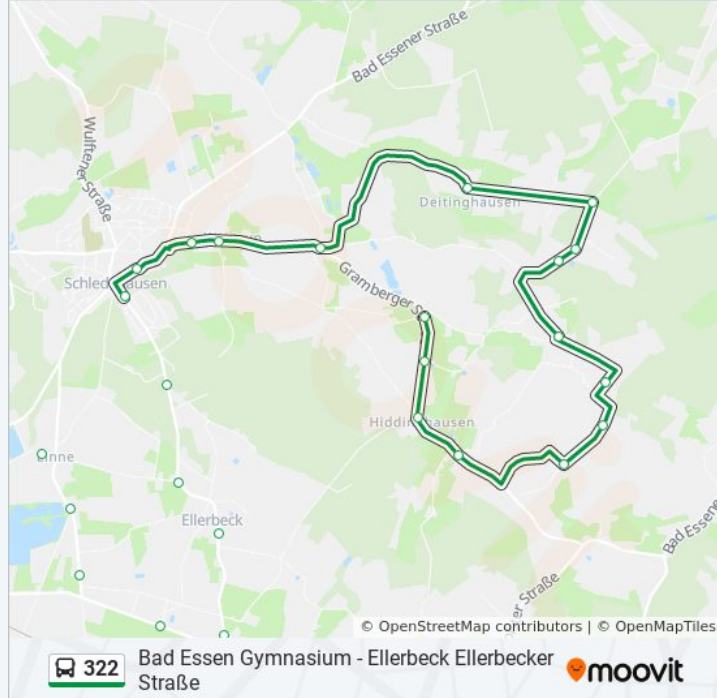

Fahrdauer: 38 Min

Linien Informationen:

Grambergen Deitinghauser Weg
 Grambergen Deitinghauser Bahnhof
 Grambergen Perkweg
 Grambergen Im Siek
 Grambergen Branderheide
 Grambergen Waldkötter
 Grambergen Dörnweg
 Grambergen Westerhauser Weg
 Grambergen Hiddinghauser Weg
 Grambergen Auenweg
 Grambergen Donnerbreite