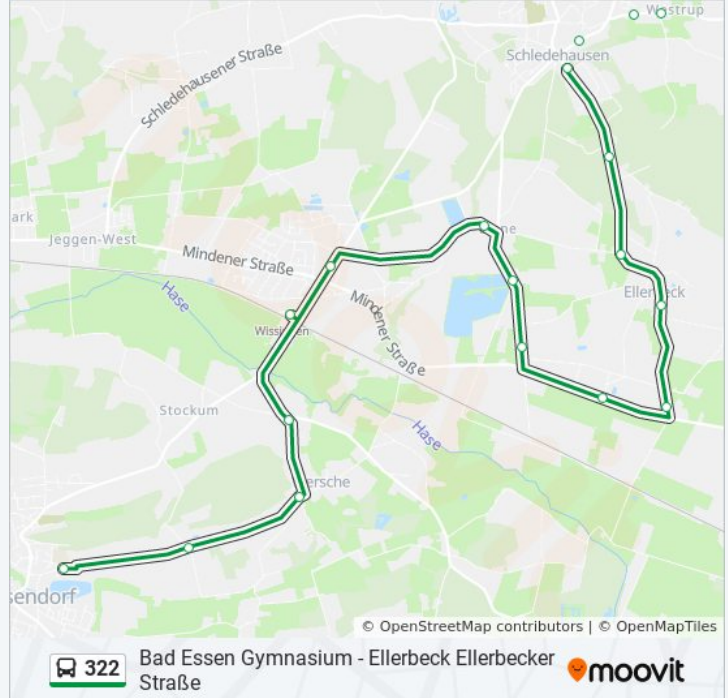

Buslinie 322 Info

Richtung: Bissendorf

Stationen: 31

Fahrdauer: 20 Min

Linien Informationen:

Ellerbeck Feuerwehrhaus

Ellerbeck Ellerbecker Straße

Ellerbeck Kemperweg

Bissendorf-Linne Landstraße

Bissendorf-Linne Zur Bauernschaft

Bissendorf-Linne Glocke

Wissingen Sportplatz

Wissingen Bahnhof

Wersche Im Kampe

Wersche Bauerschaft

Bissendorf-Wersche Werscher Berg

Bissendorf(Kr Osnabrück) Schulzentrum

Richtung: Bissendorf Friedensweg

21 Haltestellen

[LINIENPLAN ANZEIGEN](#)

Schledehausen(Bissendorf) Schule

Schledehausen(Bissendorf) am Kurgarten

Schledehausen(Bissendorf) Oberes Feld