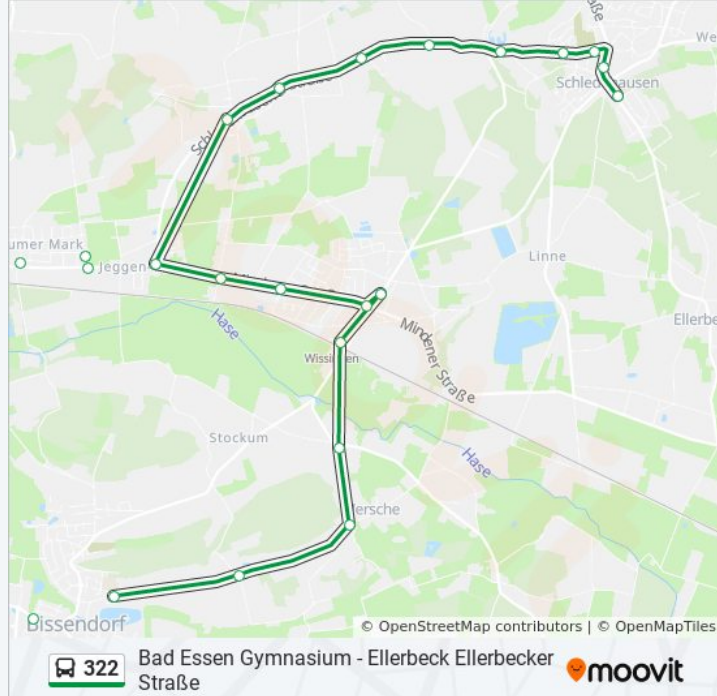

Buslinie 322 Info

Richtung: Schledehausen

Stationen: 23

Fahrdauer: 26 Min

Linien Informationen:

- Schledehausen(Bissendorf) Schelenburg
- Schledehausen(Bissendorf) Oberes Feld
- Schledehausen(Bissendorf) Feuerwehrhaus
- Schledehausen(Bissendorf) am Kurgarten
- Schledehausen(Bissendorf) Schule