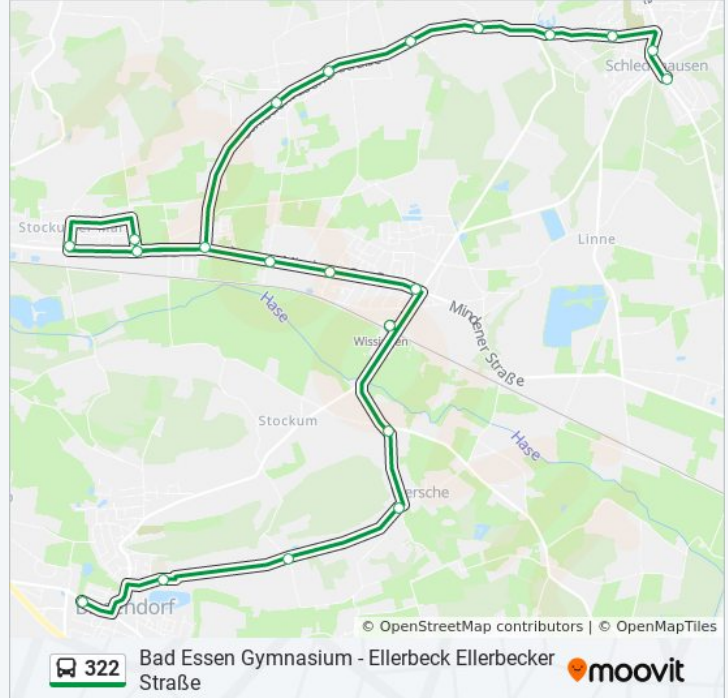

Stationen: 21

Fahrdauer: 21 Min

Linien Informationen:

Wersche Bauerschaft

Bissendorf-Wersche Werscher Berg

Bissendorf(Kr Osnabrück) Schulzentrum

Bissendorf(Kr Osnabrück) Friedensweg

Richtung: Bissendorf Schulzentrum

8 Haltestellen

[LINIENPLAN ANZEIGEN](#)

Schledehausen(Bissendorf) Sparkasse

Bissendorf-Linne Kruwels Weg

Wissingen Sportplatz

Wissingen Bahnhof

Wersche Im Kampe

Wersche Bauerschaft