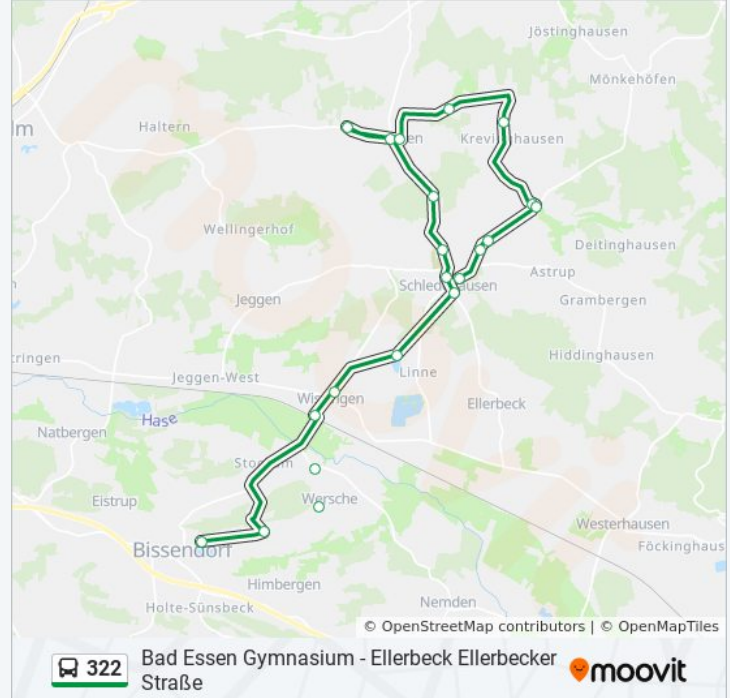

Richtung: Schledehausen

23 Haltestellen

[LINIENPLAN ANZEIGEN](#)

Bissendorf(Kr Osnabrück) Friedensweg

Bissendorf(Kr Osnabrück) Schulzentrum

Bissendorf-Wersche Werscher Berg

Wersche Bauerschaft

Wersche Im Kampe