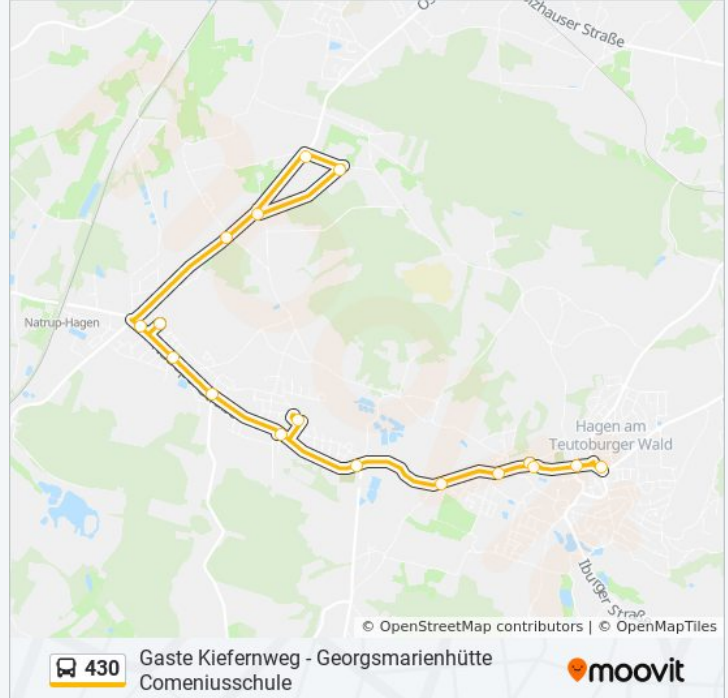

Buslinie 430 Info

Richtung: Hagen A.T.W. Grundschule

Stationen: 17

Fahrtdauer: 23 Min

Linien Informationen:

Hagen A.T.W. St.-Anna-Stift

Hagen A.T.W. Zentrum

Hagen A.T.W. Grundschule

Richtung: Hasbergen

34 Haltestellen

[LINIENPLAN ANZEIGEN](#)

Georgsmarienhütte Comeniussschule

Georgsmarienhütte Diakonie-Krankenhaus

Georgsmarienhütte Parkstraße

Georgsmarienhütte Westerbusch

Georgsmarienhütte Tannenkamp