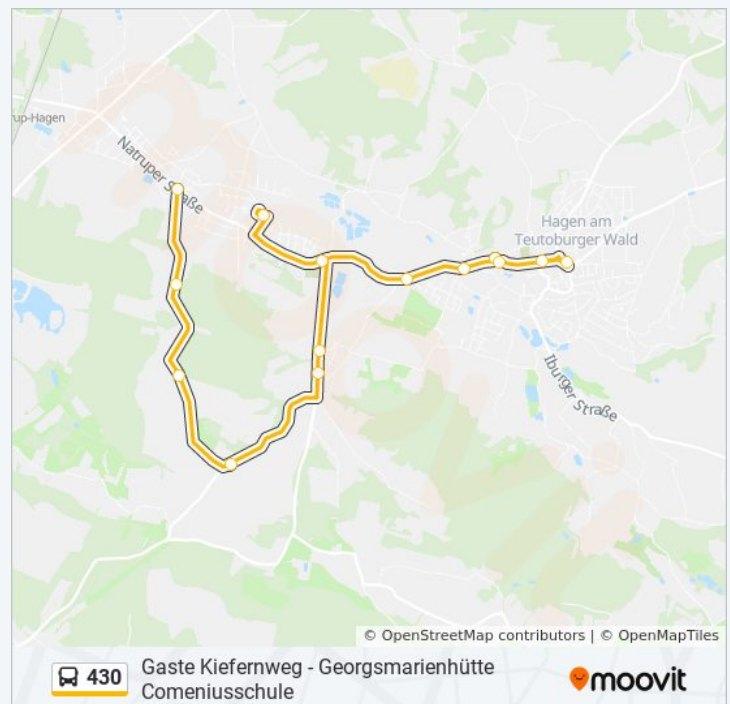

Richtung: Hagen

14 Haltestellen

[LINIENPLAN ANZEIGEN](#)

Gellenbeck Kindergarten
Sudendorf Westenberg
Sudendorf Berelsmann
Sudendorf Schule
Sudendorf Jacob
Sudendorf Im Drehenbrook
Gellenbeck Grundschule
Hagen A.T.W. Gellenbeck-Mühle
Hagen A.T.W. Loheiden Knapp
Hagen A.T.W. Seilbahn
Hagen A.T.W. Schulzentrum
Hagen A.T.W. St.-Anna-Stift
Hagen A.T.W. Zentrum
Hagen A.T.W. Grundschule

Richtung: Hagen A.T.W.

18 Haltestellen

[LINIENPLAN ANZEIGEN](#)

Georgsmarienhütte Comeniuschule
Georgsmarienhütte Diakonie-Krankenhaus
Georgsmarienhütte Parkstraße

Buslinie 430 Fahrpläne

Abfahrzeiten in Richtung Hagen

Montag	Kein Betrieb
Dienstag	08:43
Mittwoch	08:43
Donnerstag	Kein Betrieb
Freitag	Kein Betrieb
Samstag	Kein Betrieb
Sonntag	Kein Betrieb

Buslinie 430 Info

Richtung: Hagen

Stationen: 14

Fahrtdauer: 22 Min

Linien Informationen:

Buslinie 430 Fahrpläne

Abfahrzeiten in Richtung Hagen A.t.w.

Montag	Kein Betrieb
Dienstag	12:20 - 13:55
Mittwoch	12:20 - 13:55
Donnerstag	Kein Betrieb
Freitag	Kein Betrieb