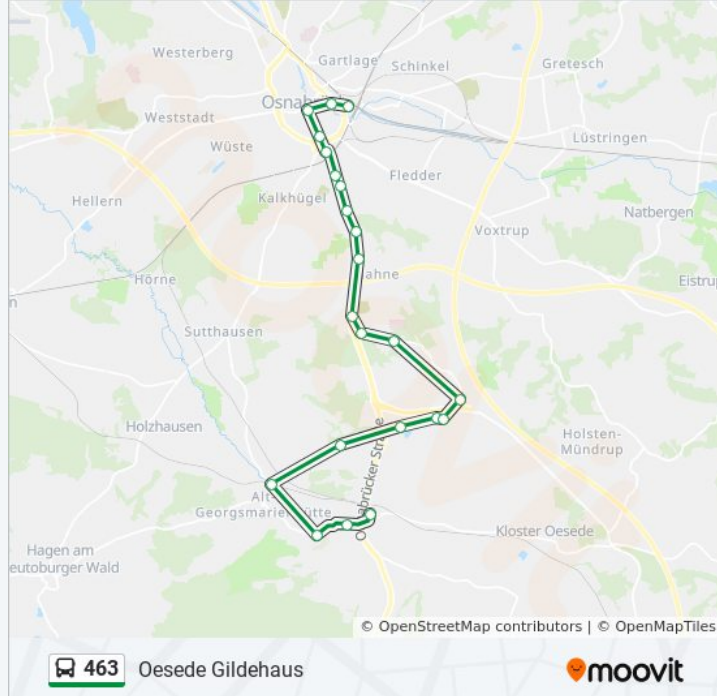

Richtung: Oesede Gildehaus

Stationen: 22

Fahrtdauer: 30 Min

Linien Informationen:

Georgsmarienhütte Tor 4

Georgsmarienhütte Schulzentrum

Oesede Oeseder Feld

Oesede Gildehaus

Richtung: Osnabrück

29 Haltestellen

[LINIENPLAN ANZEIGEN](#)

Hagen A.T.W. Zentrum

Hagen A.T.W. Konsum

Altenhagen(Hagen A.T.W.) Trafo

Altenhagen(Hagen A.T.W.) Hölscher

Georgsmarienhütte Potthoff