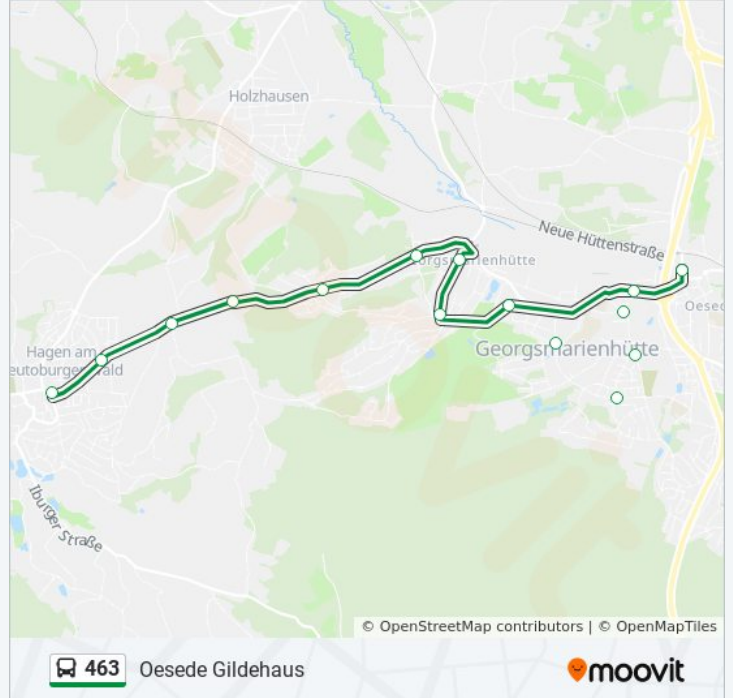

Stationen: 15

Fahrdauer: 17 Min

Linien Informationen:

Richtung: Oesede Gildehaus

12 Haltestellen

[LINIENPLAN ANZEIGEN](#)

- Hagen A.T.W. Zentrum
- Hagen A.T.W. Konsum
- Altenhagen(Hagen A.T.W.) Trafo
- Altenhagen(Hagen A.T.W.) Hölscher
- Georgsmarienhütte Potthoff
- Georgsmarienhütte am Westerkamp
- Gmhütte Kolpinghaus
- Georgsmarienhütte Hindenburgstraße
- Georgsmarienhütte Diakonie-Krankenhaus
- Georgsmarienhütte Schulzentrum
- Oesede Oeseder Feld
- Oesede Gildehaus

Richtung: Oesede Gildehaus

Stationen: 12

Fahrtdauer: 17 Min

Linien Informationen:

Richtung: Oesede Gildehaus

22 Haltestellen

[LINIENPLAN ANZEIGEN](#)

- Osnabrück Hauptbahnhof/Zob
- Osnabrück Stresemannplatz
- Osnabrück Neumarkt
- Osnabrück Salzmarkt
- Osnabrück Rosenplatz
- Osnabrück Landessozialamt
- Osnabrück Lutherkirche
- Osnabrück Schölerberg
- Osnabrück Kinderhospital/Jugendherberge
- Osnabrück Paradiesweg
- Osnabrück am Nahner Friedhof
- Osnabrück Mehring
- Harderberg Franziskus-Hospital
- Harderberg Kiffe
- Harderberg Brüsseler Straße
- Harderberg Raiffeisenstraße
- Harderberg Beekebreite
- Harderberg Osterheide

Richtung: Oesede Gildehaus

Stationen: 22

Fahrtdauer: 30 Min

Linien Informationen:

Georgsmarienhütte Tor 4

Georgsmarienhütte Schulzentrum

Oesede Oeseder Feld

Oesede Gildehaus