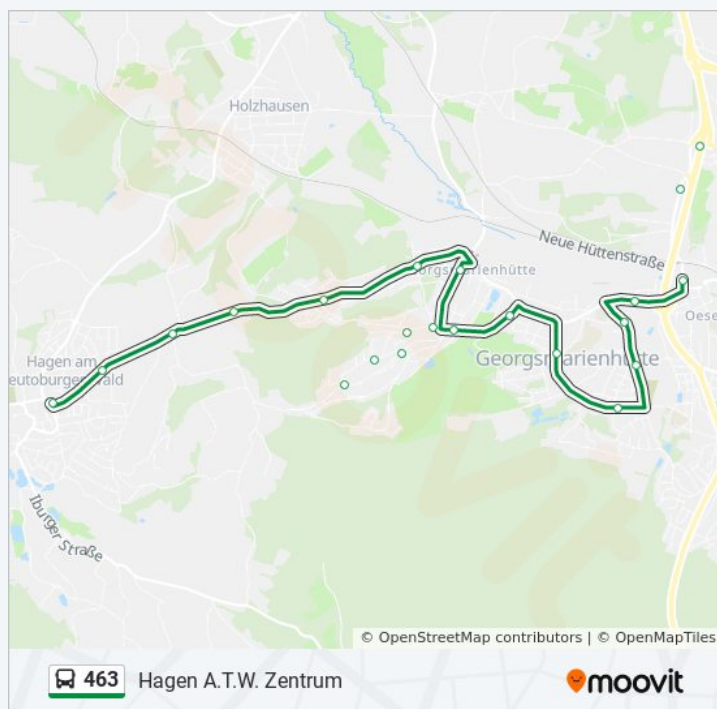

Richtung: Hagen A.T.W. Zentrum

41 Haltestellen

[LINIENPLAN ANZEIGEN](#)

- Osnabrück Hauptbahnhof/Zob
- Osnabrück Stresemannplatz
- Osnabrück Neumarkt
- Osnabrück Salzmarkt
- Osnabrück Rosenplatz
- Osnabrück Landessozialamt
- Osnabrück Lutherkirche
- Osnabrück Schölerberg
- Osnabrück Kinderhospital/Jugendherberge
- Osnabrück Paradiesweg
- Osnabrück am Nahner Friedhof
- Osnabrück Mehring
- Harderberg Franziskus-Hospital
- Harderberg Kiffe
- Harderberg Brüsseler Straße
- Harderberg Heheland
- Harderberg Heideweg
- Harderberg Abzw. Dorfstraße
- Oesede Weidenstraße
- Oesede Weghaus
- Oesede Osterheider Weg
- Oesede Gildehaus
- Oesede Oeseder Feld
- Georgsmarienhütte Schauenroth
- Georgsmarienhütte Stadtring
- Georgsmarienhütte Lortzingstraße
- Georgsmarienhütte Panoramabad
- Georgsmarienhütte Diakonie-Krankenhaus

Richtung: Hagen A.T.W. Zentrum

Stationen: 41

Fahrtdauer: 29 Min

Linien Informationen:

Georgsmarienhütte Parkstraße
Georgsmarienhütte Westerbusch
Georgsmarienhütte Tannenkamp
Georgsmarienhütte Suendorfweg
Georgsmarienhütte Drosselstieg
Georgsmarienhütte Sparkasse
Gmhütte Kolpinghaus
Georgsmarienhütte am Westerkamp
Georgsmarienhütte Potthoff
Altenhagen(Hagen A.T.W.) Hölscher
Altenhagen(Hagen A.T.W.) Trafo
Hagen A.T.W. Konsum
Hagen A.T.W. Zentrum

Richtung: Oesede

15 Haltestellen

[LINIENPLAN ANZEIGEN](#)

Hagen A.T.W. Zentrum
Hagen A.T.W. Konsum
Altenhagen(Hagen A.T.W.) Trafo
Altenhagen(Hagen A.T.W.) Hölscher
Georgsmarienhütte Potthoff
Georgsmarienhütte am Westerkamp
Gmhütte Kolpinghaus
Georgsmarienhütte Hindenburgstraße
Georgsmarienhütte Diakonie-Krankenhaus
Georgsmarienhütte Panoramabad
Georgsmarienhütte Lortzingstraße
Georgsmarienhütte Stadtring
Georgsmarienhütte Schauenroth
Oesede Oeseder Feld
Oesede Gildehaus