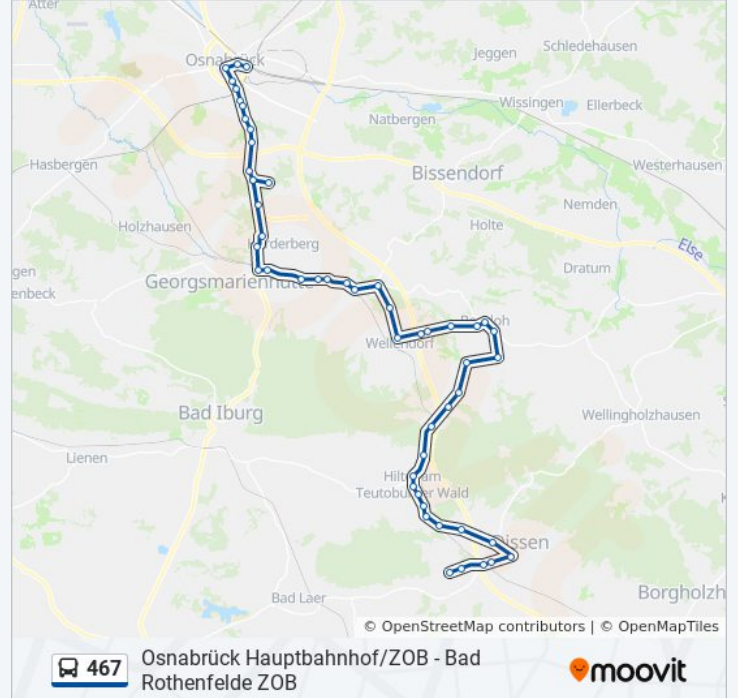

Hilter A.T.W. Bahnhofstraße

Hilter A.T.W. Nordel

Hilter A.T.W. Sonnenbrink

Dissen-Erpen Bahnübergang

Dissen-Erpen Schule

Dissen A.T.W. Noller Siedlung

Dissen A.T.W. Krümpel

Dissen A.T.W. Robert-Koch-Straße

Dissen A.T.W. Bahnhof

Bad Rothenfelde Erlenweg

Bad Rothenfelde Zob

Richtung: Kloster Oesede Markt
17 Haltestellen

[LINIENPLAN ANZEIGEN](#)

- Osnabrück Neumarkt
- Osnabrück Salzmarkt
- Osnabrück Rosenplatz
- Osnabrück Landessozialamt
- Osnabrück Lutherkirche
- Osnabrück Schölerberg
- Osnabrück Kinderhospital/Jugendherberge
- Osnabrück Paradiesweg
- Harderberg Werkmeister
- Oesede Weghaus
- Oesede Osterheider Weg
- Oesede Gildehaus
- Oesede Gartbrink
- Oesede Droops Hof
- Kloster Oesede Ostermanns Feld
- Kloster Oesede Ottoschacht
- Kloster Oesede Markt