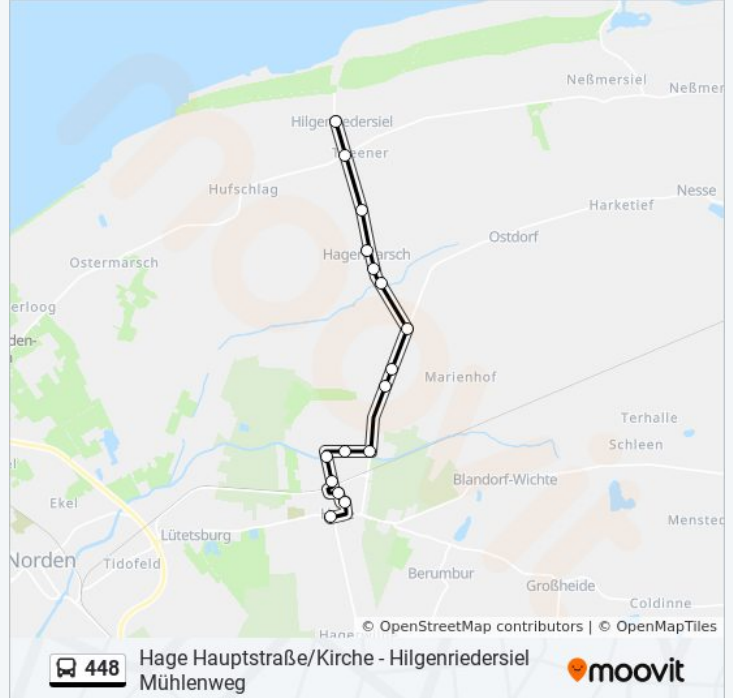

448

Hage

Hol Dir Die App

Die Buslinie 448 (Hage) hat 3 Routen

(1) Hage: 12:54 - 17:54(2) Junkersrott(hagermarsch) im Junkersrott: 10:25 - 17:25(3) Lütetsburg: 10:54 - 15:54

Verwende Moovit, um die nächste Station der Buslinie 448 zu finden und um zu erfahren wann die nächste Buslinie 448 kommt.

**Richtung: Hage**

24 Haltestellen

[LINIENPLAN ANZEIGEN](#)

Junkersrott(Hagermarsch) Im Junkersrott  
Junkersrott(Hagermarsch) L5/Hufschlag Nr. 14  
Junkersrott(Hagermarsch) L5/Hufschlag Nr. 1  
Hagermarsch-Junkersrott L5/Weststreek Nr. 9  
Theener L5/Alter Postweg  
Theener L5/Alter Postweg  
Hagermarsch Alter Postweg 34  
Hagermarsch Feuerwehr  
Hagermarsch Nordoog  
Hagermarsch Alter Postweg 5b  
Hagermarsch Alter Postweg/Dornumer Straße  
Hagermarsch Grüner Weg  
Hagermarsch Meint-Ehlen-Weg  
Hage Zeppelinstraße  
Hage Nordseestraße  
Hage am Bootshafen  
Hage Negen Dimt/Hospiz  
Hage Weidenweg  
Hage Alter Dieker  
Hage Wattweg  
Hage Mühlenweg

**Buslinie 448 Info****Richtung:** Hage**Stationen:** 24**Fahrtdauer:** 21 Min**Linien Informationen:**

Hage Eschentüner

Hage Hauptstraße/Kirche

Hage Rathaus

**Richtung: Junkersrott(Hagermarsch) Im Junkersrott**

28 Haltestellen

[LINIENPLAN ANZEIGEN](#)

Lütetsburg Schatthaus

Lütetsburg L6/Schloss

Hage Breiter Weg

Hage Rathaus

Hage Hauptstraße/Kirche

Hage Helenenstift