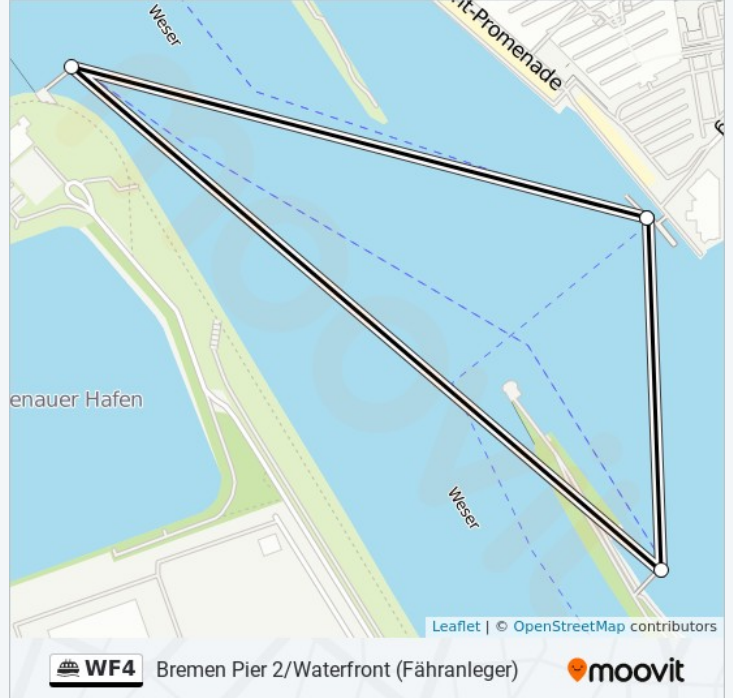

## Bremen Pier 2/Waterfront (Fähranleger)

Hol Dir Die App

Die Fährlinie WF4 Bremen Pier 2/Waterfront (Fähranleger) hat eine Route. Betriebszeiten an Werktagen

(1) Bremen Pier 2/waterfront (fähranleger): 10:00 - 20:00

### Richtung: Bremen Pier 2/Waterfront (Fähranleger)

4 Haltestellen

[LINIENPLAN ANZEIGEN](#)

Bremen Pier 2/Waterfront (Fähranleger)

Bremen Molenturm Überseestadt (Fähranleger)

Bremen Lankenauer Höft

Bremen Pier 2/Waterfront (Fähranleger)

### Fährlinie WF4 Fahrpläne

Abfahrzeiten in Richtung Bremen Pier 2/waterfront (fähranleger)

Montag	Kein Betrieb
Dienstag	Kein Betrieb
Mittwoch	Kein Betrieb
Donnerstag	Kein Betrieb
Freitag	Kein Betrieb
Samstag	12:00 - 22:00
Sonntag	10:00 - 20:00

### Fährlinie WF4 Info

**Richtung:** Bremen Pier 2/Waterfront (Fähranleger)

**Stationen:** 4

**Fahrdauer:** 25 Min

**Linien Informationen:**

Fährelinie WF4 Offline Fahrpläne und Netzkarten stehen auf moovitapp.com zur Verfügung. Verwende den [Moovit App](#), um Live Bus Abfahrten, Zugfahrpläne oder U-Bahn Fahrplanzeiten zu sehen, sowie Schritt für Schritt Wegangaben für alle öffentlichen Verkehrsmittel in Bremen & niedersachsen zu erhalten.