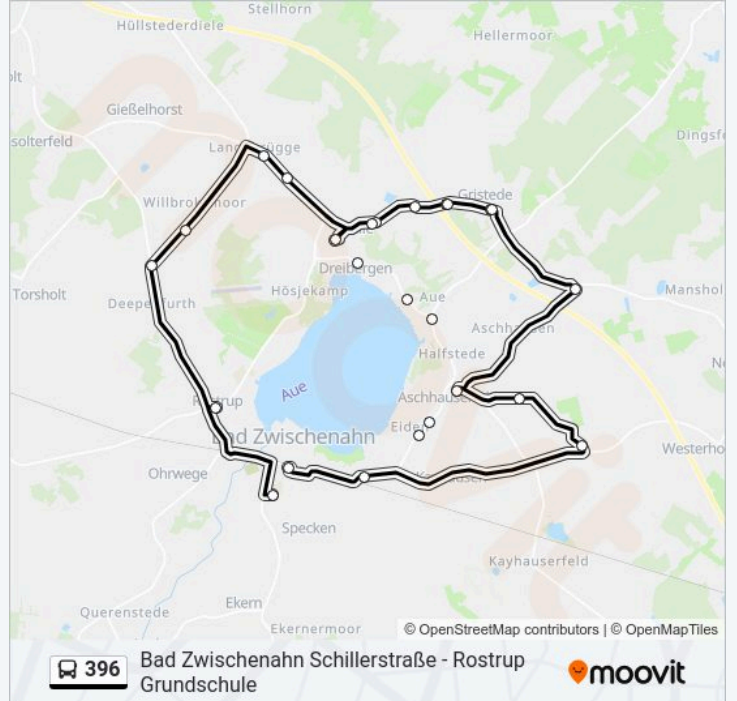

Richtung: Bad Zwischenahn Zob

17 Haltestellen

[LINIENPLAN ANZEIGEN](#)

Bad Zwischenahn Deepenfurth/Rotbuche

Willbrokmoor Hohenmoorweg

Langebrügge Keilers

Langebrügge Henschen

Helle(Bad Zwischenahn) Grenzweg

Gristede Schulstraße

Helle(Bad Zwischenahn) Grenzweg

Helle(Bad Zwischenahn) Kurzer Weg

Helle(Bad Zwischenahn) Gesundbrunnen

Elmendorf Grundschule

Dreibergen Seeschlößchen

Meyerhausen

Aue(Bad Zwischenahn) Klosterhof

Buslinie 396 Info

Richtung: Bad Zwischenahn Zob

Stationen: 17

Fahrdauer: 28 Min

Linien Informationen:

Richtung: Bad Zwischenahn Zob

16 Haltestellen

[LINIENPLAN ANZEIGEN](#)

- Kayhausen Weethornweg
- Kayhausen Botterkamp
- Kayhausen Löptien
- Kayhausen Moorquelle
- Kayhausen Sonnentauweg
- Kayhauserfeld Mühlenweg/Kayhauser Damm
- Kayhausen Jückenweg
- Kayhausen Bremer Schlüssel
- Bad Zwischenahn-Aschhausen Grundschule
- Gristede Landwehrstraße
- Meyerhausen
- Elmendorf Grundschule
- Elmendorf Hösjekamp
- Rostrup Grundschule
- Bad Zwischenahn Gymnasium
- Bad Zwischenahn Zob