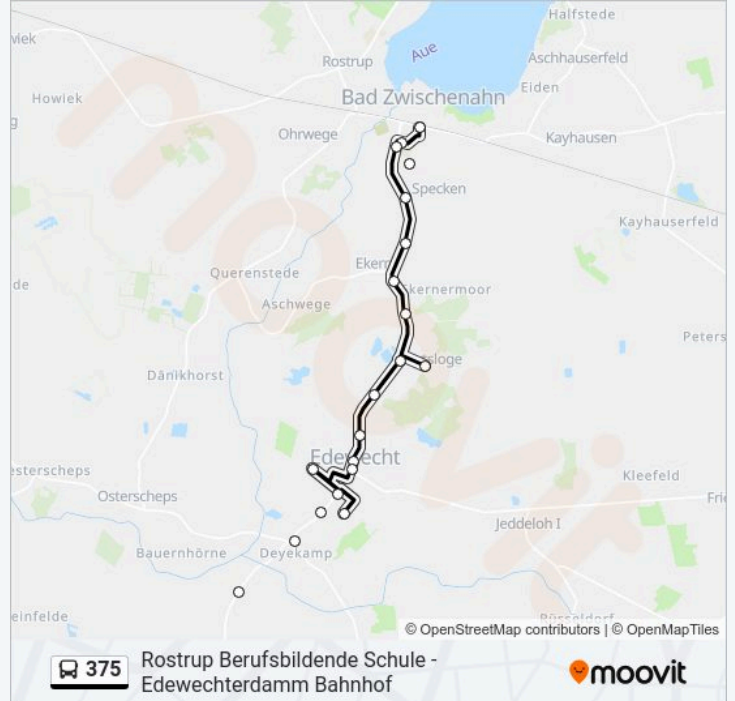

Verwende Moovit, um die nächste Station der Buslinie 375 zu finden und um zu erfahren wann die nächste Buslinie 375 kommt.

**Richtung: Bad Zwischenahn Zob**

19 Haltestellen

[LINIENPLAN ANZEIGEN](#)

Süddorf(Edeweicht) Wendeplatz

Bad Zwischenahn Mittelweg

Bad Zwischenahn Zob

**Buslinie 375 Fahrpläne**

Abfahrzeiten in Richtung Bad Zwischenahn Zob

Sonntag	Kein Betrieb
Montag	07:25 - 17:35
Dienstag	07:25 - 17:35
Mittwoch	07:25 - 17:35
Donnerstag	07:25 - 17:35
Freitag	07:25 - 17:35
Samstag	08:20 - 18:15

**Buslinie 375 Info****Richtung:** Bad Zwischenahn Zob**Stationen:** 19**Fahrtdauer:** 20 Min**Linien Informationen:**

### Richtung: Edewecht Gymnasium

8 Haltestellen

[LINIENPLAN ANZEIGEN](#)

Bad Zwischenahn Schillerstraße

Specken(Bad Zwischenahn) Kreuzung

Ekern Mühle

Ekern Bahnhof

Portsloge