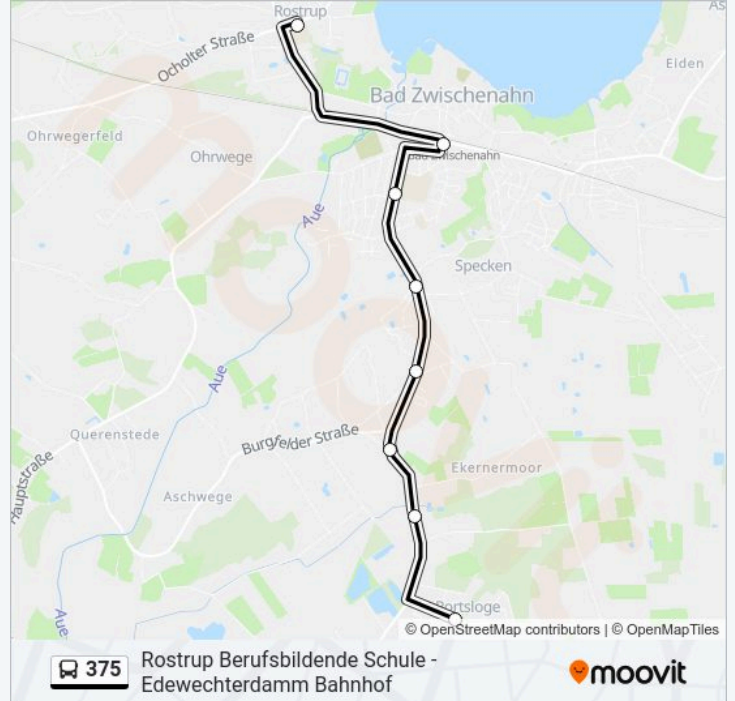

### Richtung: Portsloge Kindergarten

8 Haltestellen

[LINIENPLAN ANZEIGEN](#)

Rostrup Grundschule

Bad Zwischenahn Zob

Bad Zwischenahn Mittelweg

Specken(Bad Zwischenahn) Kreuzung

Ekern Mühle

Ekern Bahnhof

Ekern Hempen Fied

Portsloge Kindergarten

### Buslinie 375 Info

**Richtung:** Portsloge Kindergarten

**Stationen:** 8

**Fahrtdauer:** 13 Min

**Linien Informationen:**

### Richtung: Rostrup Grundschule

15 Haltestellen

[LINIENPLAN ANZEIGEN](#)

- Edewecht Süd
- Edewecht Schützenhofstraße
- Edewecht Haus Der Begegnung
- Edewecht Markt
- Edewecht Polizei
- Edewecht Altersheim
- Portsloge
- Ekern Hempfen Fied
- Ekern Bahnhof
- Ekern Mühle
- Specken(Bad Zwischenahn) Kreuzung
- Bad Zwischenahn Mittelweg
- Bad Zwischenahn Zob
- Rostrup Berufsbildende Schule
- Rostrup Grundschule