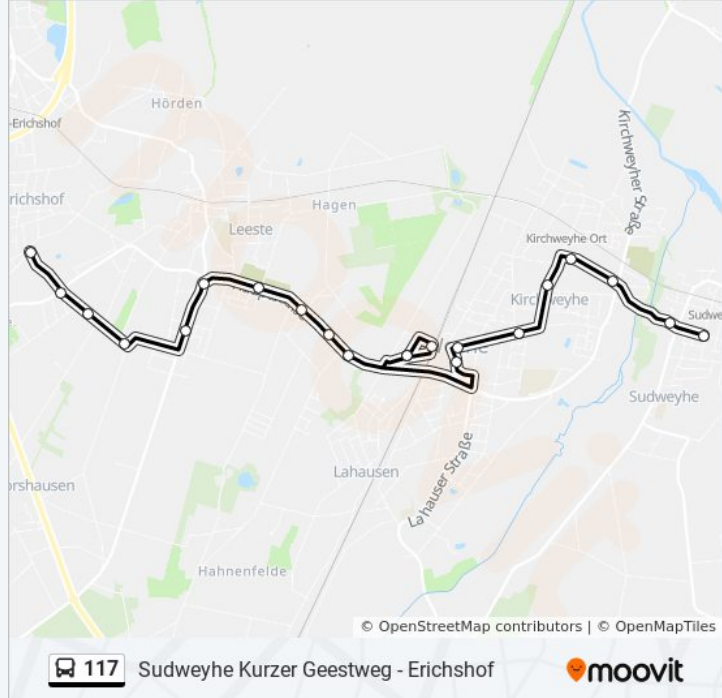

Verwende Moovit, um die nächste Station der Buslinie 117 zu finden und um zu erfahren wann die nächste Buslinie 117 kommt.

**Richtung: Erichshof, am Sandberg**

21 Haltestellen

[LINIENPLAN ANZEIGEN](#)

Sudweyhe Kurzer Geestweg  
Sudweyhe Voßmeyer  
Kirchweyhe(Weyhe) Kölner Straße  
Kirchweyhe(Weyhe) Solinger Straße  
Kirchweyhe(Weyhe) Drohmweg  
Kirchweyhe(Weyhe) Im Ratswinkel  
Kirchweyhe(Weyhe) Post  
Kirchweyhe(Weyhe) Theater  
Kirchweyhe(Weyhe) Alte Hauptstraße  
Kirchweyhe(Weyhe) Bahnhof West  
Leeste Lankenau  
Leeste Ärztehaus  
Leeste Hagen  
Leeste Hagener Straße  
Leeste Landwehr  
Leeste Schulstraße  
Leeste Busplatz  
Leeste am Schmalen Bruch  
Erichshof(Weyhe) Schule  
Erichshof(Weyhe) Weserstraße  
Erichshof(Weyhe) am Sandberg

## Richtung: Sudweyhe, Kurzer Geestweg

20 Haltestellen

[LINIENPLAN ANZEIGEN](#)

- Erichshof(Weyhe) am Sandberg
- Leeste am Angelser Feld
- Leeste Dunantstraße
- Leeste Westerheide
- Leeste Leester Straße
- Leeste Alte Wache
- Leeste Hagener Straße
- Leeste Hagen
- Leeste Ärztehaus
- Leeste Lankebau
- Kirchweyhe(Weyhe) Alte Hauptstraße
- Kirchweyhe(Weyhe) Bahnhof West
- Kirchweyhe(Weyhe) Theater
- Kirchweyhe(Weyhe) Post
- Kirchweyhe(Weyhe) Im Ratswinkel
- Kirchweyhe(Weyhe) Drohmweg
- Kirchweyhe(Weyhe) Solinger Straße
- Kirchweyhe(Weyhe) Kölner Straße

## Buslinie 117 Info

**Richtung:** Sudweyhe, Kurzer Geestweg

**Stationen:** 20

**Fahrdauer:** 24 Min

**Linien Informationen:**

Sudweyhe Voßmeyer

Sudweyhe Kurzer Geestweg

Buslinie 117 Offline Fahrpläne und Netzkarten stehen auf moovitapp.com zur Verfügung. Verwende den [Moovit App](#), um Live Bus Abfahrten, Zugfahrpläne oder U-Bahn Fahrplanzeiten zu sehen, sowie Schritt für Schritt Wegangaben für alle öffentlichen Verkehrsmittel in Bremen & niedersachsen zu erhalten.