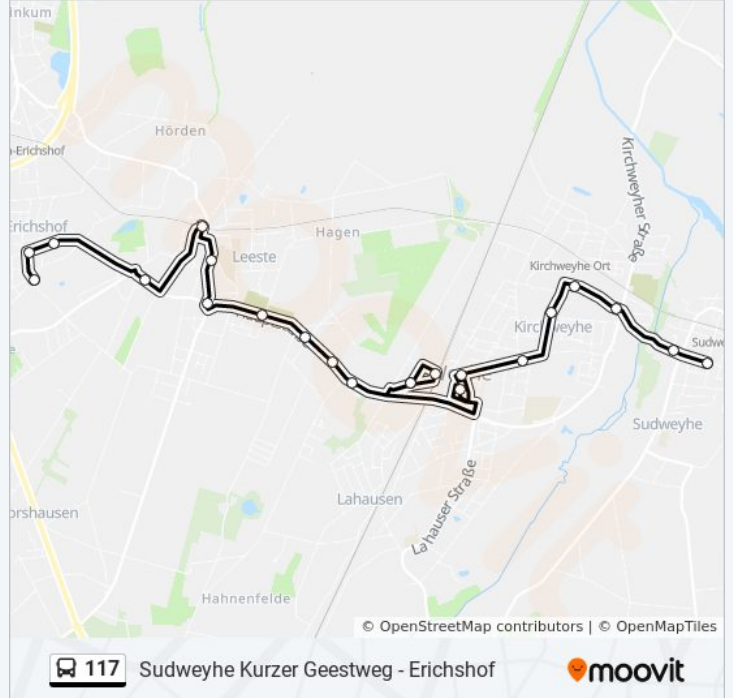

117

Sudweyhe Kurzer Geestweg - Erichshof

Hol Dir Die App

Die Buslinie 117 (Sudweyhe Kurzer Geestweg - Erichshof) hat 3 Routen

(1) Erichshof, Am Sandberg: 08:06 - 17:40(2) Leeste, Alte Wache: 12:08 - 18:08(3) Sudweyhe, Kurzer Geestweg: 08:14 - 17:14

Verwende Moovit, um die nächste Station der Buslinie 117 zu finden und um zu erfahren wann die nächste Buslinie 117 kommt.

**Richtung: Erichshof, am Sandberg**

21 Haltestellen

[LINIENPLAN ANZEIGEN](#)

Sudweyhe Kurzer Geestweg  
Sudweyhe Voßmeyer  
Kirchweyhe(Weyhe) Kölner Straße  
Kirchweyhe(Weyhe) Solinger Straße  
Kirchweyhe(Weyhe) Drohmweg  
Kirchweyhe(Weyhe) Im Ratswinkel  
Kirchweyhe(Weyhe) Post  
Kirchweyhe(Weyhe) Theater  
Kirchweyhe(Weyhe) Alte Hauptstraße  
Kirchweyhe(Weyhe) Bahnhof West  
Leeste Lankenau  
Leeste Ärztehaus  
Leeste Hagen  
Leeste Hagener Straße  
Leeste Landwehr  
Leeste Schulstraße  
Leeste Busplatz  
Leeste am Schmalen Bruch  
Erichshof(Weyhe) Schule  
Erichshof(Weyhe) Weserstraße  
Erichshof(Weyhe) am Sandberg

**Buslinie 117 Info****Richtung:** Erichshof, am Sandberg**Stationen:** 21**Fahrtdauer:** 28 Min**Linien Informationen:**

**Richtung: Leeste, Alte Wache**

5 Haltestellen

[LINIENPLAN ANZEIGEN](#)

Erichshof(Weyhe) am Sandberg

## Richtung: Sudweyhe, Kurzer Geestweg

20 Haltestellen

[LINIENPLAN ANZEIGEN](#)

- Erichshof(Weyhe) am Sandberg
- Leeste am Angelser Feld
- Leeste Dunantstraße
- Leeste Westerheide
- Leeste Leester Straße
- Leeste Alte Wache
- Leeste Hagener Straße
- Leeste Hagen
- Leeste Ärztehaus
- Leeste Lankebau
- Kirchweyhe(Weyhe) Alte Hauptstraße
- Kirchweyhe(Weyhe) Bahnhof West
- Kirchweyhe(Weyhe) Theater
- Kirchweyhe(Weyhe) Post
- Kirchweyhe(Weyhe) Im Ratswinkel
- Kirchweyhe(Weyhe) Drohmweg
- Kirchweyhe(Weyhe) Solinger Straße
- Kirchweyhe(Weyhe) Kölner Straße