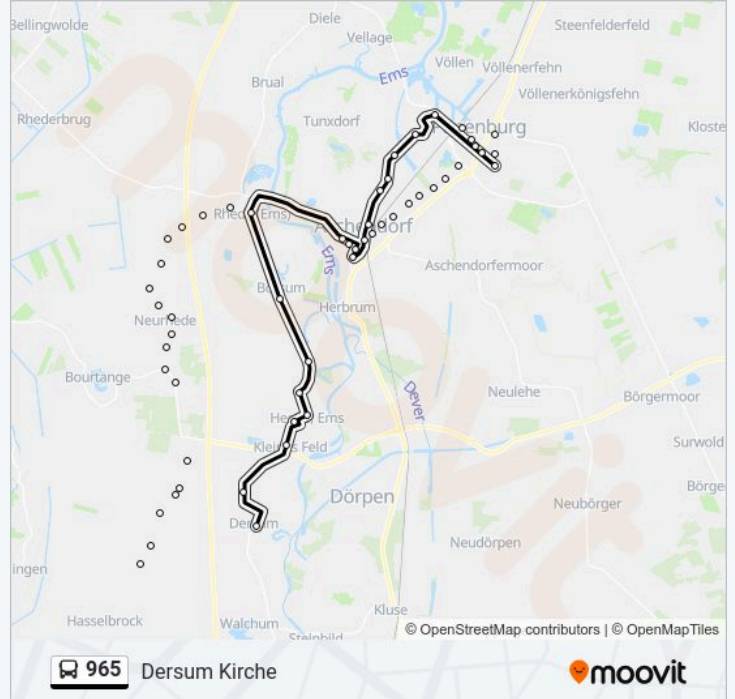

Neudersum Vossebrinksweg

Neuheede(Heede) Nord-Süd-Straße

Heede(Ems) Kleines Feld

Neudersum Siedlung

Neudersum Hasselbergstraße

Neudersum Osteresch

Neudersum Schulstraße

Dersum Wehrtannen

Dersum Kirche

**Richtung: Heede(Ems) Marktplatz**

31 Haltestellen

[LINIENPLAN ANZEIGEN](#)

Papenburg,Mariengym/Ems Center

**Buslinie 965 Fahrpläne**

Abfahrzeiten in Richtung Heede(ems) marktplatz

Sonntag	Kein Betrieb
---------	--------------