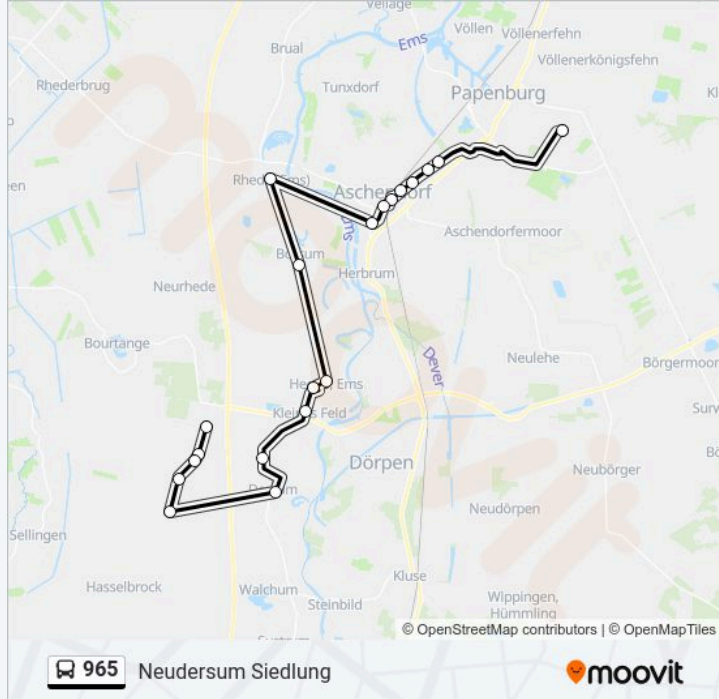

Neudersum Lärchenweg

Neudersum Schulstraße

Neudersum Osteresch

Neudersum Siedlung

Richtung: Papenburg Bbs Berufsschule

45 Haltestellen

[LINIENPLAN ANZEIGEN](#)

Borsum(Ems)

Heede(Ems) Marsch

Heede(Ems) Schuckenbrock/L 68

Heede(Ems) Marktplatz

Heede(Ems) Krzg. Jansen

Heede(Ems) Kleines Feld

Dersum Wehrtannen

Dersum Kirche

Neudersum Schulstraße

Neudersum Osteresch

Neudersum Siedlung

Neuheede(Heede) Nord-Süd-Straße

Neurhede Husmann/Dodte Man

Neurhede Kuhweg

Neurhede Eichenstraße/Assies

Neurhede Kirche

Neurhede Dickebohm/Post

Neurhede Hünenweg

Buslinie 965 Fahrpläne

Abfahrzeiten in Richtung Papenburg Bbs
Berufsschule

Sonntag	Kein Betrieb
Montag	07:00 - 07:10
Dienstag	07:00 - 07:10
Mittwoch	07:00 - 07:10
Donnerstag	07:00 - 07:10
Freitag	07:00 - 07:10
Samstag	06:54

Buslinie 965 Info

Richtung: Papenburg Bbs Berufsschule

Stationen: 45

Fahrtdauer: 62 Min

Linien Informationen: