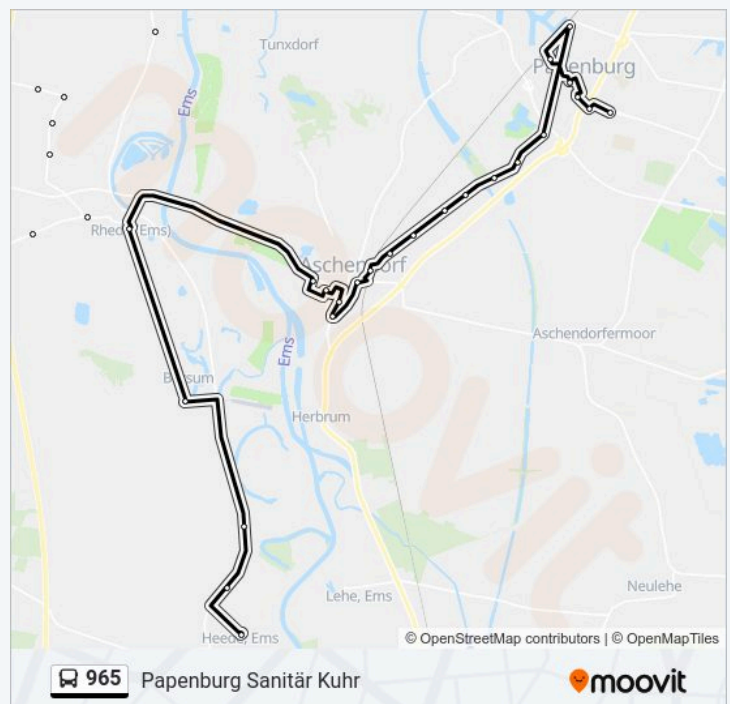

### Buslinie 965 Info

**Richtung:** Papenburg Sanitär Kuhr

**Stationen:** 38

**Fahrtdauer:** 24 Min

**Linien Informationen:**

Aschendorf(Papenburg) Kolpingstraße

Aschendorf, Bahnhof/Große Str.

Aschendorf(Papenburg) Emdener  
Straße/Finanzamt