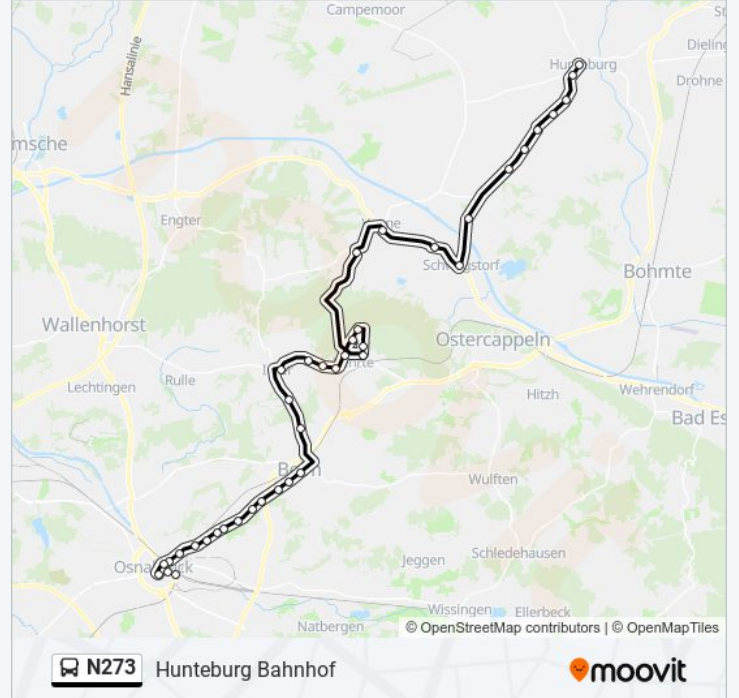

Buslinie N273 Info**Richtung:** Hunteburg Bahnhof**Stationen:** 37**Fahrdauer:** 53 Min**Linien Informationen:**

Vehrte Steinweg

Vehrte Friedhof

Vehrte Seelhorst

Vehrte Turnhalle

Vorwalde Borgwedder Straße

Venne(Ostercappeln) Mitte

Schwagstorf(Ostercappeln) Wahlburg

Schwagstorf(Ostercappeln) Museum
Schnippenburg

Schwagstorf(Ostercappeln) Grashornstraße

Welplage Altes Moor

Welplage Abzw. Bohmter Straße

Welplage Masur

Welplage Abzw. Kerlfeld

Welplage Herkenhoff

Hunteburg Abzw. Venner Moor

Hunteburg Bahnhof

Richtung: Osnabrück Neumarkt

29 Haltestellen

[LINIENPLAN ANZEIGEN](#)

Schwagstorf(Ostercappeln) Museum
Schnippenburg

Osnabrück Schützenstraße

Osnabrück Bremer Brücke

Osnabrück Bohmter Straße

Osnabrück Luisenstraße

Osnabrück Berliner Platz

Osnabrück Neumarkt

Buslinie N273 Offline Fahrpläne und Netzkarten stehen auf moovitapp.com zur Verfügung. Verwende den [Moovit App](#), um Live Bus Abfahrten, Zugfahrpläne oder U-Bahn Fahrplanzeiten zu sehen, sowie Schritt für Schritt Wegangaben für alle öffentlichen Verkehrsmittel in Bremen & niedersachsen zu erhalten.