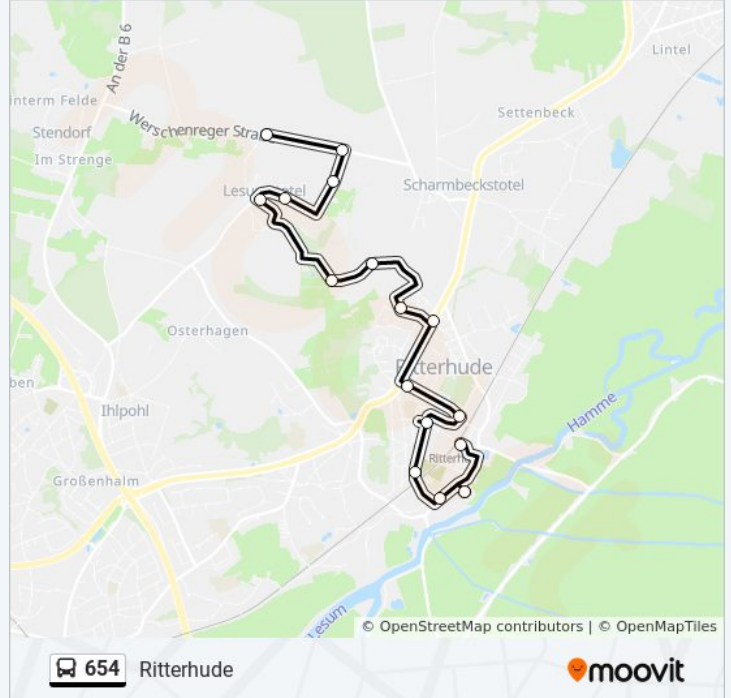

Bremen Friedehorst

Bremen Bahnhof Lesum

Richtung: Ritterhude

16 Haltestellen

[LINIENPLAN ANZEIGEN](#)

Werschenrege Schule

Werschenrege Rathjen

Ritterhude am Wullbrandt 13

Ritterhude Lesumstoteler Straße 73

Ritterhude am Weißen Rieden 108

Ritterhude am Weißen Rieden 42

Ritterhude am Weißen Rieden 14

Ritterhude am Sande

Ritterhude Stader Landstraße

Ritterhude Breslauer Straße

Ritterhude Berliner Straße

Ritterhude Wagnerstraße

Ritterhude Bachstraße

Ritterhude Rathaus

Ritterhude Marktplatz Riesstraße

Ritterhude Bahnhof

Buslinie 654 Fahrpläne

Abfahrzeiten in Richtung Ritterhude

Montag	12:12 - 17:12
Dienstag	12:12 - 17:12
Mittwoch	12:12 - 17:12
Donnerstag	Kein Betrieb
Freitag	12:12 - 17:12
Samstag	Kein Betrieb
Sonntag	Kein Betrieb

Buslinie 654 Info

Richtung: Ritterhude

Stationen: 16

Fahrtdauer: 19 Min

Linien Informationen:

Richtung: Werschenrege

30 Haltestellen

[LINIENPLAN ANZEIGEN](#)