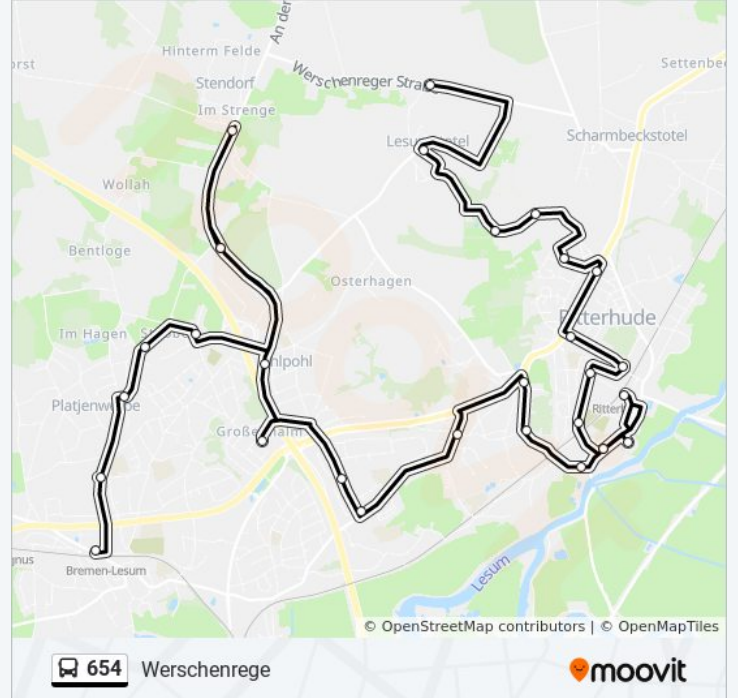

Ritterhude Bahnhof

Ritterhude Rathaus

Ritterhude Bachstraße

Ritterhude Wagnerstraße

Ritterhude Berliner Straße

Ritterhude Breslauer Straße

Ritterhude Stader Landstraße

Ritterhude am Sande

Ritterhude am Weißen Rieden 14

Ritterhude am Weißen Rieden 42

Ritterhude am Weißen Rieden 108

Werschenrege Schule

Buslinie 654 Offline Fahrpläne und Netzkarten stehen auf moovitapp.com zur Verfügung. Verwende den [Moovit App](#), um Live Bus Abfahrten, Zugfahrpläne oder U-Bahn Fahrplanzeiten zu sehen, sowie Schritt für Schritt Wegangaben für alle öffentlichen Verkehrsmittel in Bremen & niedersachsen zu erhalten.

[Über Moovit](#) • [MaaS Lösungen](#) • [Unterstützte Länder](#) • [Mooviter Community](#)

© 2024 Moovit - Alle Rechte vorbehalten

Siehe Live Ankunftszeiten