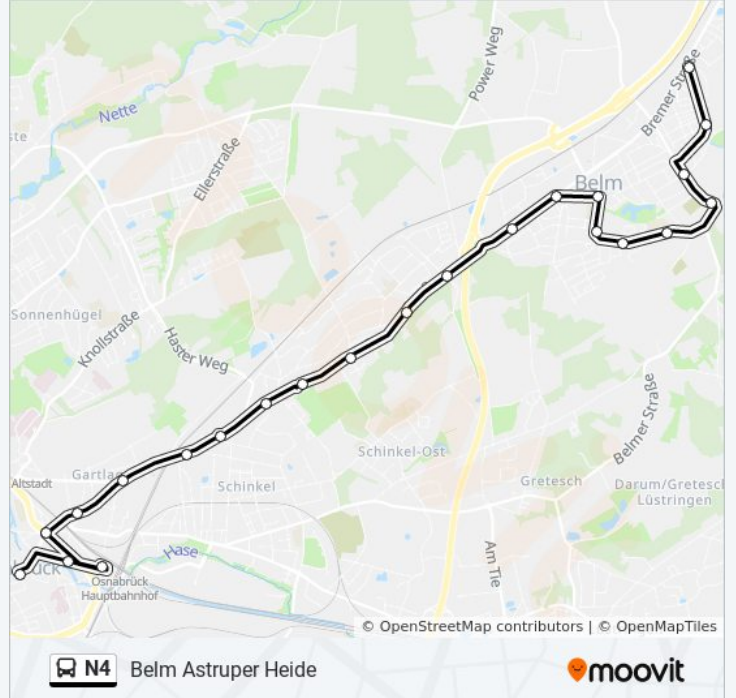

Verwende Moovit, um die nächste Station der Buslinie N4 zu finden und um zu erfahren wann die nächste Buslinie N4 kommt.

**Richtung: Belm Astruper Heide**

23 Haltestellen

[LINIENPLAN ANZEIGEN](#)

Osnabrück Neumarkt  
Osnabrück Stresemannplatz  
Osnabrück Hauptbahnhof/Zob  
Osnabrück Berliner Platz  
Osnabrück Luisenstraße  
Osnabrück Bohmter Straße  
Osnabrück Bremer Brücke  
Osnabrück Schützenstraße  
Osnabrück Gartlager Weg  
Osnabrück Schinkelberg  
Osnabrück Ickerweg  
Osnabrück Widukindland  
Osnabrück Nordstraße  
Belm Belmer Heide  
Belm St.Josef/Kolumbarium  
Belm Ringstraße  
Belm Königsberger Straße  
Belm Breslauer Ring  
Belm Schulzentrum  
Belm am Tie  
Belm Karl-Adams-Weg

**Buslinie N4 Info****Richtung:** Belm Astruper Heide**Stationen:** 23**Fahrtdauer:** 28 Min**Linien Informationen:**

Belm Lortzingstraße

Belm Astruper Heide

### Richtung: Hasbergen

24 Haltestellen

[LINIENPLAN ANZEIGEN](#)

- Osnabrück Neumarkt
- Osnabrück Universität/Osnabrück Halle
- Osnabrück Arndtplatz
- Osnabrück Uhlandstraße
- Osnabrück Heinrich-Lübke-Platz
- Osnabrück Hiärm-Gruppe-Straße
- Osnabrück Kromschröderstraße
- Osnabrück Alfred-Delp-Straße
- Osnabrück Sandgrube
- Osnabrück Kurt-Schumacher-Damm
- Osnabrück-Hellern Zur Spitze
- Osnabrück Töpferstraße
- Osnabrück Kleine Schulstraße
- Osnabrück Alte Kasse
- Osnabrück Schule Hellern
- Osnabrück am Lünsebrink
- Osnabrück Rheiner Landstraße
- Osnabrück Hellern Nord

### Richtung: LuisensträÙe - Einfahrt

20 Haltestellen

[LINIENPLAN ANZEIGEN](#)

Belm Astruper Heide

Belm Lortzingstraße

Belm Lindenstraße

Belm Karl-Adams-Weg

Belm am Tie