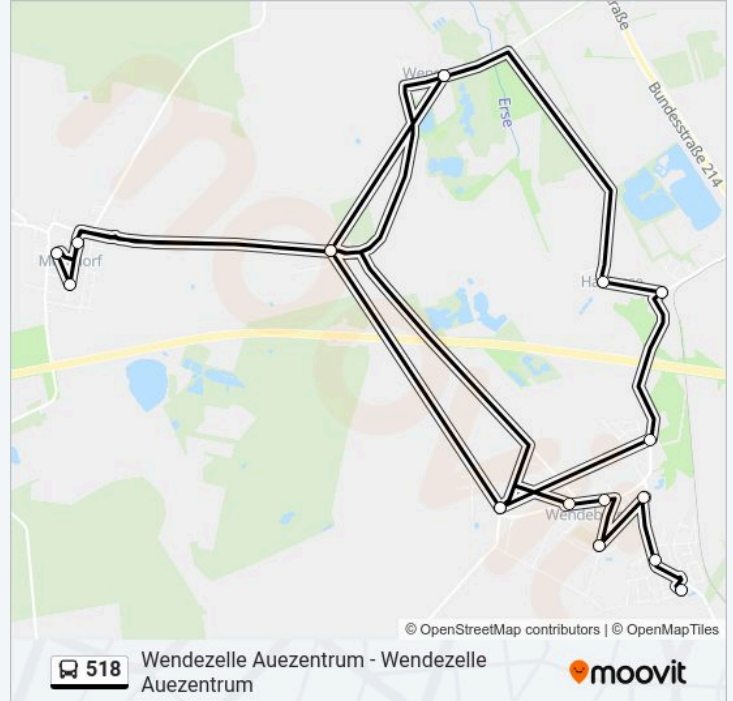

Wense(Wendeburg) Ortsmitte

Buslinie 518 Offline Fahrpläne und Netzkarten stehen auf moovitapp.com zur Verfügung. Verwende den Moovit App, um Live Bus Abfahrten, Zugfahrpläne oder U-Bahn Fahrplanzeiten zu sehen, sowie Schritt für Schritt Wegangaben für alle öffentlichen Verkehrsmittel in Bremen & niedersachsen zu erhalten.

© 2024 Moovit - Alle Rechte vorbehalten