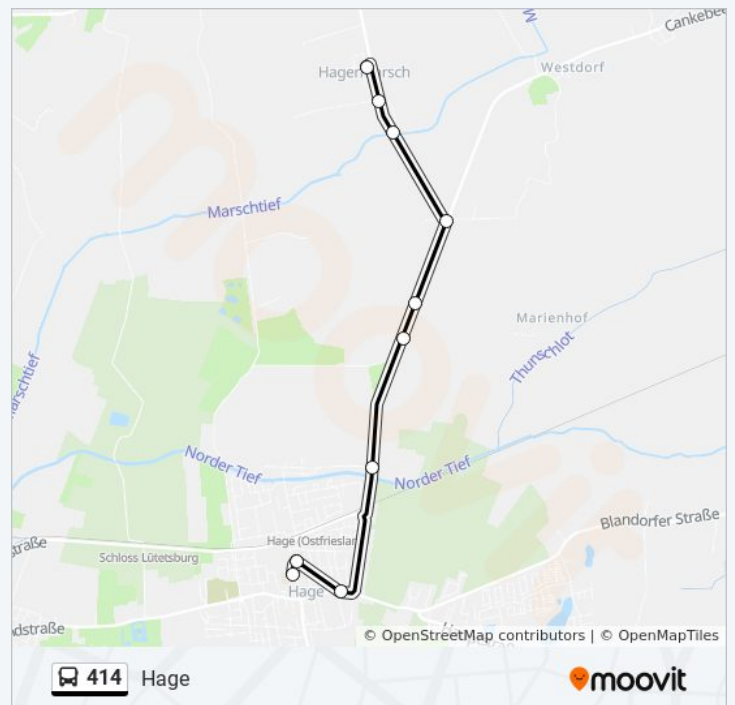

Dienstag	07:50
Mittwoch	07:50
Donnerstag	Kein Betrieb
Freitag	Kein Betrieb
Samstag	Kein Betrieb
Sonntag	Kein Betrieb

Buslinie 414 Info

Richtung: Hage

Stationen: 10

Fahrdauer: 11 Min

Linien Informationen:

Richtung: Norden

15 Haltestellen

[LINIENPLAN ANZEIGEN](#)

Hage Kgs Hage
 Hage Eschentüner
 Hage Zeppelinstraße
 Hagermarsch Meint-Ehlen-Weg
 Hagermarsch Grüner Weg
 Hagermarsch Alter Postweg/Dornumer Straße
 Hagermarsch Alter Postweg 5b