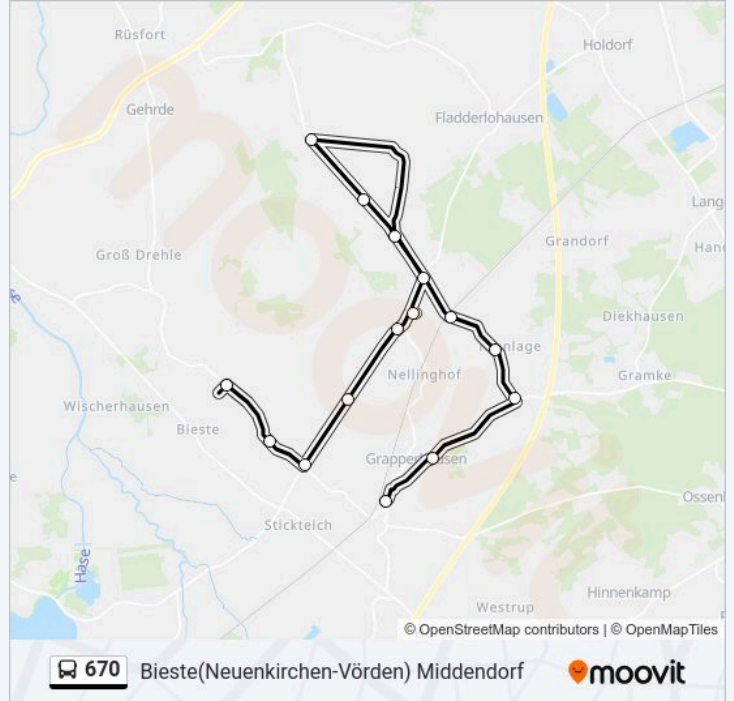

## Bieste(Neuenkirchen-Vörden) Middendorf

[Hol Dir Die App](#)

Die Buslinie 670 (Bieste(Neuenkirchen-Vörden) Middendorf) hat 3 Routen

(1) Bieste(neuenkirchen-Vörden) middendorf: 15:42(2) Neuenkirchen(oldb) hauptschule: 07:10(3) Wenstrup Krzg. fladderlohhausen: 11:45 - 13:48

Verwende Moovit, um die nächste Station der Buslinie 670 zu finden und um zu erfahren wann die nächste Buslinie 670 kommt.

**Richtung: Bieste(Neuenkirchen-Vörden)  
Middendorf**

15 Haltestellen

[LINIENPLAN ANZEIGEN](#)

Neuenkirchen(Oldb) Hauptschule  
Wittenberg(Neuenkirchen-Vörden) Taubke-West  
Nellinghof Abzw. Damme  
Nellinghof Kronlage  
Nellinghof Bahnhof  
Wenstrup Krzg. Fladderlohhausen  
Wenstrup Thesing  
Wenstrup Ehem. Schule  
Nellinghof Krzg. Gründung  
Nellinghof König  
Nellinghof Heerweg  
Nellinghof Heerweg Landwehr  
Bieste(Neuenkirchen-Vörden) Feldkamp  
Bieste(Neuenkirchen-Vörden) Ehem. Schule  
Bieste(Neuenkirchen-Vörden) Middendorf

**Buslinie 670 Info****Richtung:** Bieste(Neuenkirchen-Vörden) Middendorf**Stationen:** 15**Fahrtdauer:** 28 Min**Linien Informationen:**