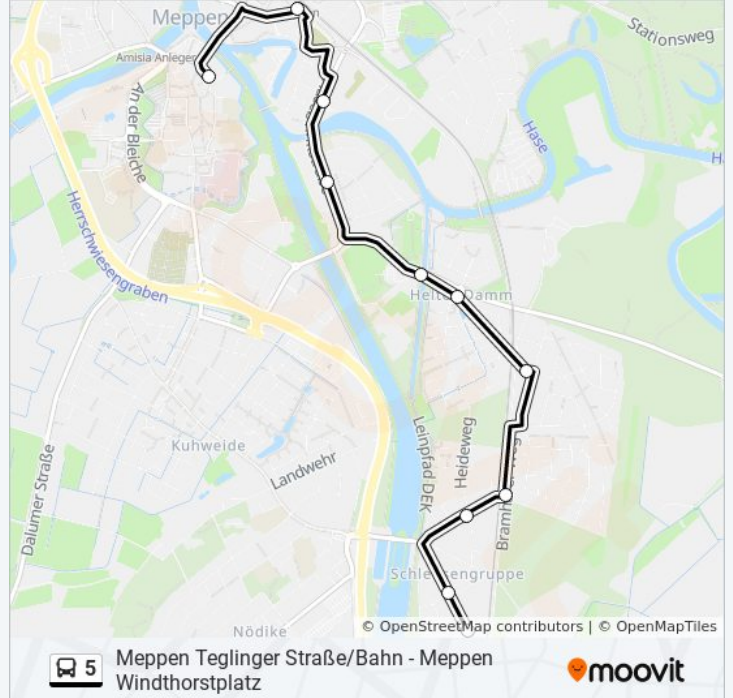

### Buslinie 5 Info

**Richtung:** Meppen Jugend- Und Kulturgästehaus

**Stationen:** 9

**Fahrtdauer:** 21 Min

**Linien Informationen:**

## Richtung: Meppen Windthorstplatz

9 Haltestellen

[LINIENPLAN ANZEIGEN](#)

Meppen, Bahnhof

Meppen Teglinger Straße/Bahn

Meppen Teglinger Straße/Gimpelwg

Meppen Backemuder Straße

Meppen Bramharer Weg

## Buslinie 5 Fahrpläne

Abfahrzeiten in Richtung Meppen Windthorstplatz

Montag	07:00 - 17:35
Dienstag	07:00 - 17:35
Mittwoch	07:00 - 17:35
Donnerstag	07:00 - 17:35
Freitag	07:00 - 17:35
Samstag	08:35 - 17:35
Sonntag	Kein Betrieb

## Buslinie 5 Info

**Richtung:** Meppen Windthorstplatz

**Stationen:** 9

**Fahrtdauer:** 28 Min

**Linien Informationen:**

Buslinie 5 Offline Fahrpläne und Netzkarten stehen auf [moovitapp.com](https://moovitapp.com) zur Verfügung. Verwende den [Moovit App](#), um Live Bus Abfahrten, Zugfahrpläne oder U-Bahn Fahrplanzeiten zu sehen, sowie Schritt für Schritt Wegangaben für alle öffentlichen Verkehrsmittel in Bremen & niedersachsen zu erhalten.