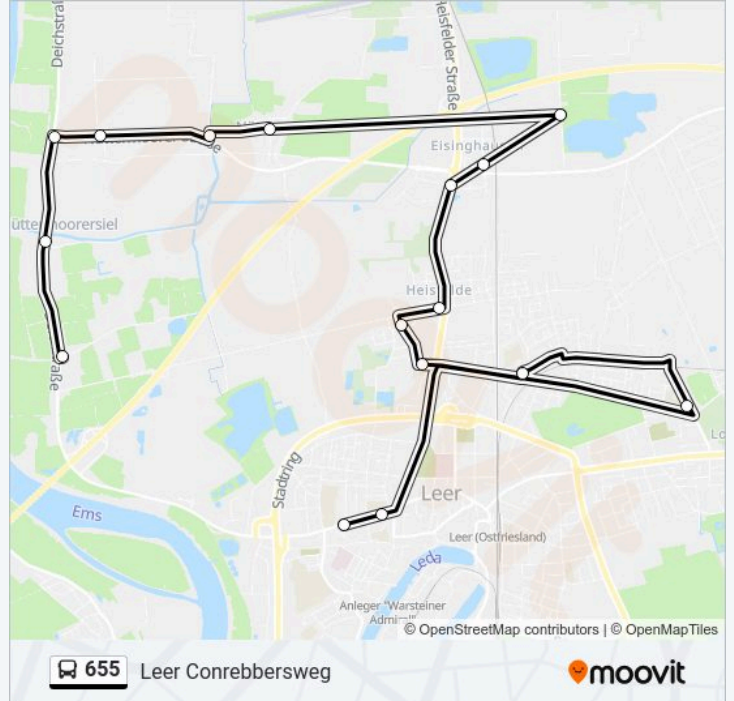

 655

Leer Conrebbersweg

[Hol Dir Die App](#)

Die Buslinie 655 (Leer Conrebbersweg) hat 3 Routen

(1) Leer Conrebbersweg: 07:55(2) Leer Kortheemsterweg: 11:21 - 15:10(3) Leer Mörkensschule: 06:50

Verwende Moovit, um die nächste Station der Buslinie 655 zu finden und um zu erfahren wann die nächste Buslinie 655 kommt.

Richtung: Leer Conrebbersweg

16 Haltestellen

[LINIENPLAN ANZEIGEN](#)

Leer(Ostfriesl) Kortheemsterweg
Leer(Ostfriesl) Burweg
Leer(Ostfriesl) Nüttermoorer Straße/Deichstraße
Leer(Ostfriesl) Eisenstraße
Leer(Ostfriesl) Neuhauser Straße
Leer(Ostfriesl) Heerentein
Leer(Ostfriesl) Mooräcker
Leer(Ostfriesl) Eisinghausen
Nüttermoor(Leer) Heisfelder Str./Nüttermoorer Str.
Leer(Ostfriesl) Heisfelder Str./Moorweg
Leer(Ostfriesl) Lütje Weg
Leer(Ostfriesl) Eichenwallschule
Leer(Ostfriesl) Zeppelinstraße/Gutenbergschule
Leer(Ostfriesl) Mörkensschule
Leer(Ostfriesl) Ubbo-Emmius-Straße/Gymnasium
Leer(Ostfriesl) Conrebbersweg

Richtung: Leer Kortheemsterweg

17 Haltestellen

[LINIENPLAN ANZEIGEN](#)

- Leer(Ostfriesl) Conrebbersweg
- Leer(Ostfriesl) Hajo-Unken-Straße
- Leer(Ostfriesl) Möörkensschule
- Leer(Ostfriesl) Zeppelinstraße/Gutenbergschule
- Leer(Ostfriesl) Heisfelder Str./Moorweg
- Leer(Ostfriesl) Lütje Weg
- Leer(Ostfriesl) Eichenwallschule
- Leer(Ostfriesl) Heisfelder Str./Moorweg
- Leer(Ostfriesl) Mooräcker
- Leer(Ostfriesl) Eisinghausen
- Nüttermoor(Leer) Heisfelder Str./Nüttermoorer Str.
- Leer(Ostfriesl) Heerentein
- Leer(Ostfriesl) Neuhauser Straße
- Leer(Ostfriesl) Eisenstraße
- Leer(Ostfriesl) Nüttermoorer Straße/Deichstraße
- Leer(Ostfriesl) Burweg
- Leer(Ostfriesl) Kortheemsterweg

Stationen: 14

Fahrtdauer: 35 Min

Linien Informationen: