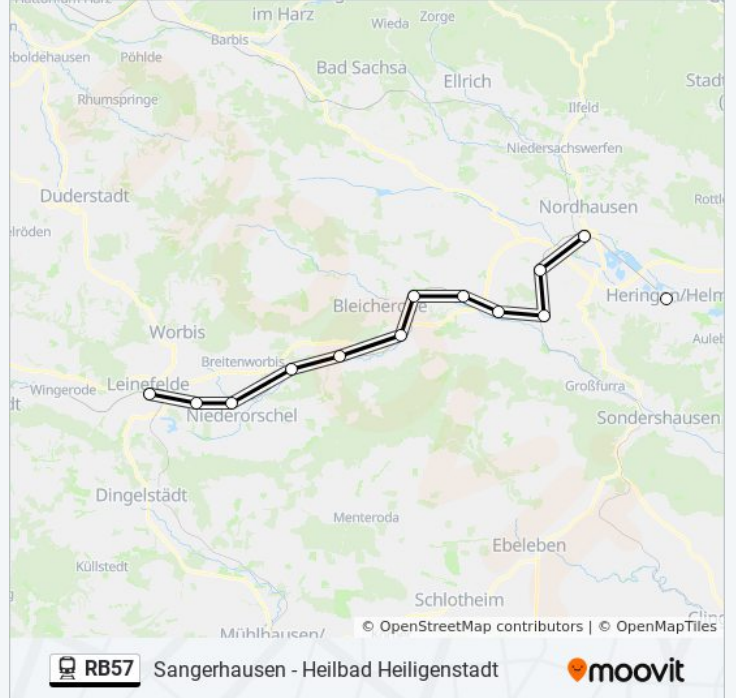

**Bahnlinie RB57 Info**

**Richtung:** Leinefelde

**Stationen:** 19

**Fahrdauer:** 41 Min

**Linien Informationen:**

## Richtung: Nordhausen

16 Haltestellen

[LINIENPLAN ANZEIGEN](#)

- Heilbad Heiligenstadt
- Bodenrode
- Wingerode
- Beuren(Leinefelde)
- Leinefelde
- Hausen(Eichsfeld)
- Gernrode-Niederorschel
- Bernterode
- Sollstedt
- Gebra(Hainleite)
- Bleicherode Ost
- Wipperdorf
- Nohra(Wipper)
- Wolkramshausen
- Werther B Nordhausen
- Nordhausen