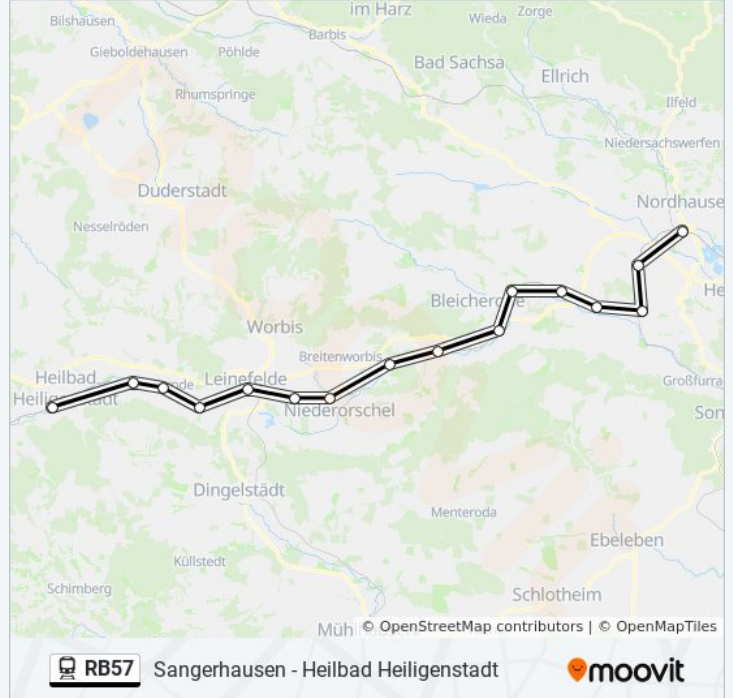

## Sangerhausen - Heilbad Heiligenstadt

[Hol Dir Die App](#)

Die Bahnlinie RB57 (Sangerhausen - Heilbad Heiligenstadt) hat 6 Routen

(1) Heilbad Heiligenstadt: 08:03 - 18:03(2) Leinefelde: 06:29 - 21:23(3) Nordhausen: 07:18 - 22:23(4) Nordhausen: 07:27(5) Sangerhausen: 12:29(6) Sollstedt: 04:49 - 21:23

Verwende Moovit, um die nächste Station der Bahnlinie RB57 zu finden und um zu erfahren wann die nächste Bahnlinie RB57 kommt.

**Richtung: Heilbad Heiligenstadt**

23 Haltestellen

[LINIENPLAN ANZEIGEN](#)

**Bahnlinie RB57 Fahrpläne**

Abfahrzeiten in Richtung Heilbad Heiligenstadt

Montag	08:03 - 18:03
Dienstag	05:22 - 18:03
Mittwoch	05:22 - 18:03
Donnerstag	Kein Betrieb
Freitag	08:03 - 18:03
Samstag	08:03 - 18:03
Sonntag	08:03 - 18:03

**Bahnlinie RB57 Info****Richtung:** Heilbad Heiligenstadt**Stationen:** 23**Fahrtdauer:** 54 Min**Linien Informationen:**

Bodenrode

Heilbad Heiligenstadt

**Richtung: Leinefelde**

19 Haltestellen

[LINIENPLAN ANZEIGEN](#)