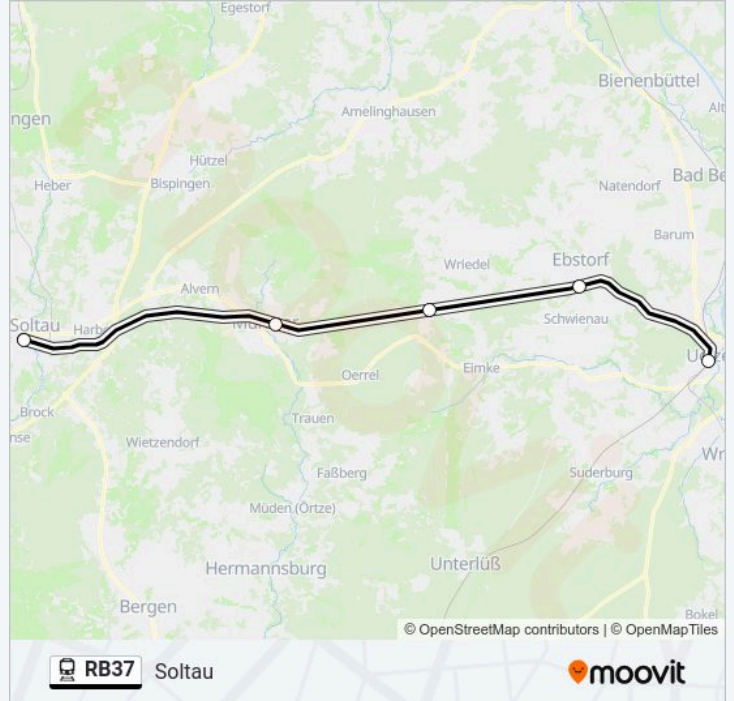

Richtung: Soltau

6 Haltestellen

[LINIENPLAN ANZEIGEN](#)

Bremen Hbf

Bremen Mahndorf

Achim(B Bremen) (Zug)

Langwedel(Kr Verden)

Visselhövede

Soltau

Bahnlinie RB37 Fahrpläne

Abfahrzeiten in Richtung Soltau

Sonntag	22:47
Montag	07:51 - 22:47
Dienstag	07:51 - 22:47
Mittwoch	07:51 - 22:47
Donnerstag	07:51 - 22:47
Freitag	07:51 - 22:47
Samstag	22:47

Bahnlinie RB37 Info

Richtung: Soltau

Stationen: 6

Fahrtdauer: 63 Min

Linien Informationen: