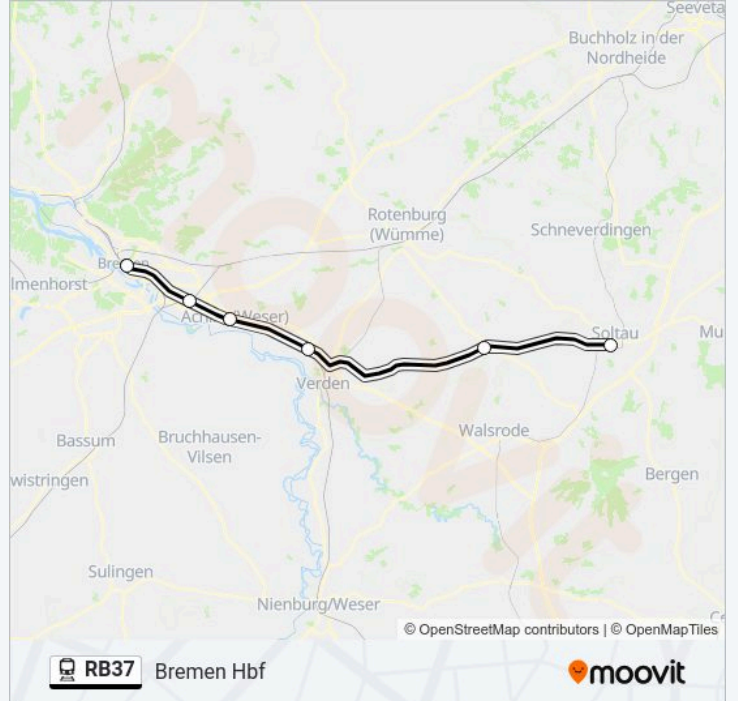

Bremen Hbf

[Hol Dir Die App](#)

Die Bahnlinie RB37 (Bremen Hbf) hat 4 Routen

(1) Bremen Hbf: 05:23 - 21:07(2) Soltau: 23:07(3) Soltau: 07:51 - 22:47(4) Uelzen: 04:51 - 20:47

Verwende Moovit, um die nächste Station der Bahnlinie RB37 zu finden und um zu erfahren wann die nächste Bahnlinie RB37 kommt.

Richtung: Bremen Hbf

10 Haltestellen

[LINIENPLAN ANZEIGEN](#)

Uelzen

Ebstorf

Brockhöfe

Munster(Örtze)

Soltau

Visselhövede

Langwedel(Kr Verden)

Achim(B Bremen) (Zug)

Bremen Mahndorf

Bremen Hbf

Bahnlinie RB37 Fahrpläne

Abfahrzeiten in Richtung Bremen Hbf

Sonntag	06:12 - 21:07
Montag	05:23 - 21:07
Dienstag	05:23 - 21:07
Mittwoch	05:23 - 21:07
Donnerstag	05:23 - 21:07
Freitag	05:23 - 21:07
Samstag	06:12 - 21:07

Bahnlinie RB37 Info**Richtung:** Bremen Hbf**Stationen:** 10**Fahrtdauer:** 126 Min**Linien Informationen:**

Richtung: Soltau

5 Haltestellen

[LINIENPLAN ANZEIGEN](#)

Uelzen

Ebstorf

Brockhöfe

Munster(Örtze)