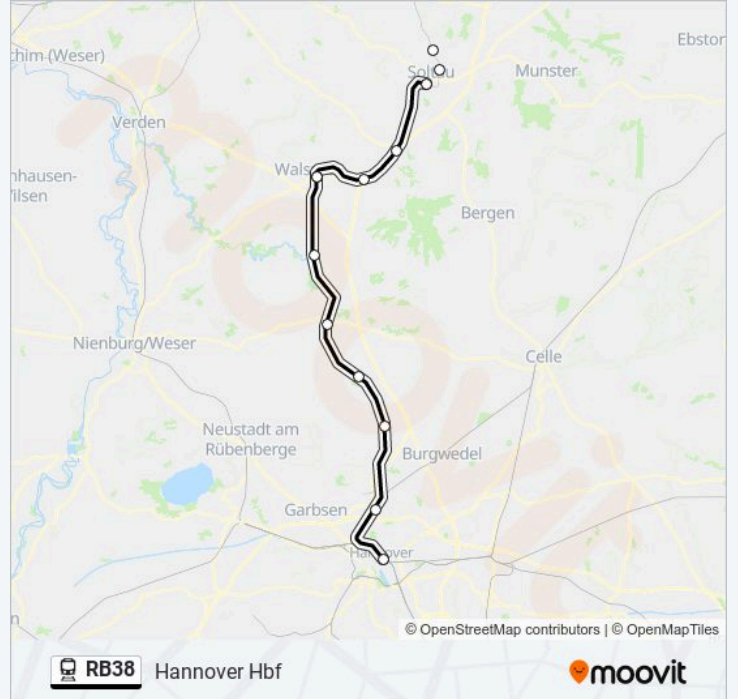

Hodenhagen

Schwarmstedt

Lindwedel

Mellendorf

Bahnlinie RB38 Fahrpläne

Abfahrzeiten in Richtung Hannover Hbf

Montag	03:59 - 22:13
Dienstag	03:59 - 22:13
Mittwoch	03:59 - 22:13
Donnerstag	03:59 - 22:13
Freitag	03:59 - 22:13
Samstag	05:59 - 21:51
Sonntag	05:59 - 21:51

Bahnlinie RB38 Info

Richtung: Hannover Hbf

Stationen: 20

Fahrtdauer: 115 Min

Linien Informationen:

Langenhagen(Han) Mitte

Hannover Hbf

Richtung: Soltau

11 Haltestellen

[LINIENPLAN ANZEIGEN](#)

Hamburg-Harburg

Buchholz(Nordheide)

Suerhop

Holm-Seppensen

Büsenbachtal

Handeloh