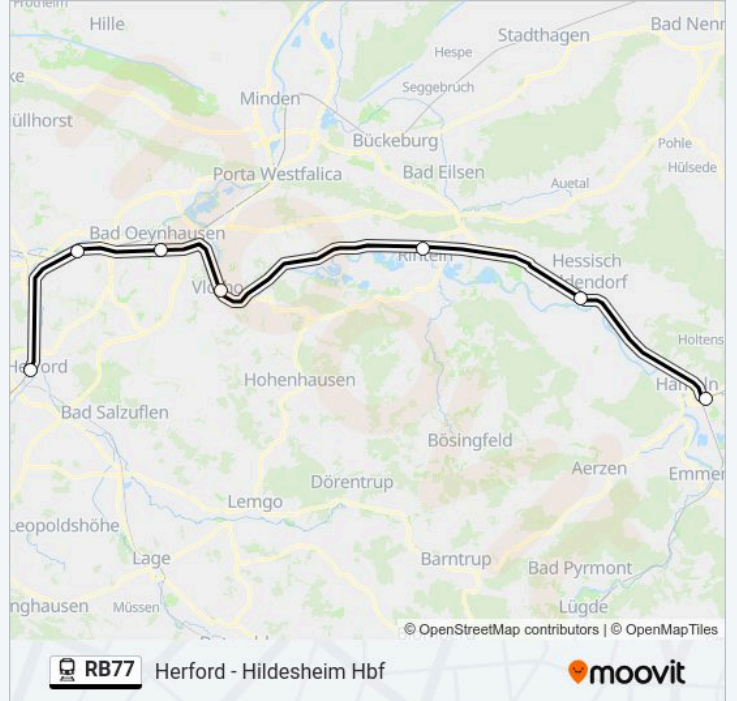

Voldagsen(Coppenbrügge)

Coppenbrügge

Hameln

Bahnlinie RB77 Fahrpläne

Abfahrzeiten in Richtung Hameln

Sonntag	22:34
Montag	22:34
Dienstag	22:34
Mittwoch	22:34
Donnerstag	22:34
Freitag	22:34
Samstag	22:34

Bahnlinie RB77 Info**Richtung:** Hameln**Stationen:** 8**Fahrtdauer:** 58 Min**Linien Informationen:**

Richtung: Hameln

7 Haltestellen

[LINIENPLAN ANZEIGEN](#)

Herford

Löhne(Westf)

Bad Oeynhausen Süd

Vlotho

Rinteln

Hessisch-Oldendorf

Hameln

Bahnlinie RB77 Fahrpläne

Abfahrzeiten in Richtung Hameln

Sonntag	Kein Betrieb
Montag	Kein Betrieb
Dienstag	Kein Betrieb
Mittwoch	Kein Betrieb
Donnerstag	Kein Betrieb
Freitag	22:36
Samstag	22:36

Bahnlinie RB77 Info

Richtung: Hameln

Stationen: 7

Fahrtdauer: 50 Min

Linien Informationen:

Richtung: Herford

14 Haltestellen

[LINIENPLAN ANZEIGEN](#)