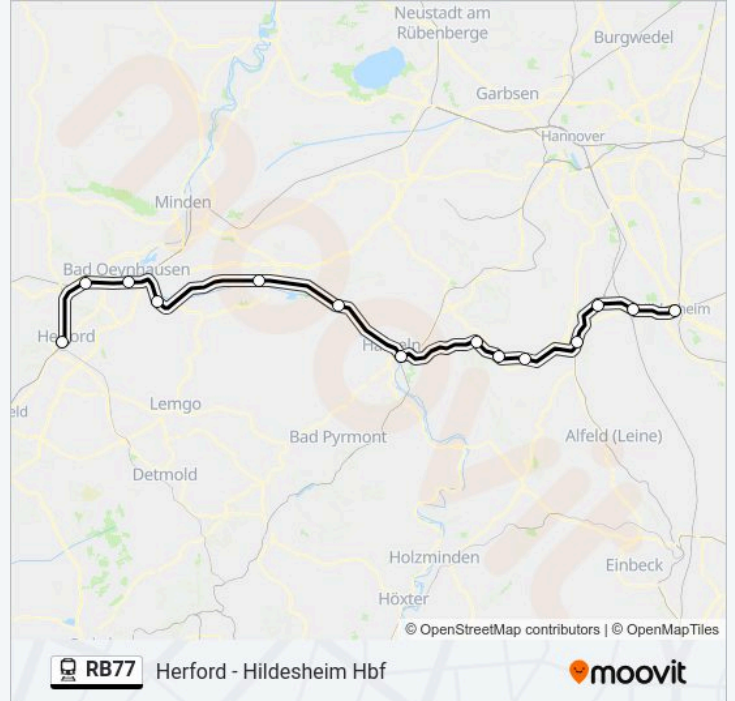

Richtung: Hameln

7 Haltestellen

[LINIENPLAN ANZEIGEN](#)

Herford

Löhne(Westf)

Bad Oeynhausen Süd

Vlotho

Rinteln

Fahrtdauer: 107 Min

Linien Informationen:

Richtung: Hildesheim Hbf

14 Haltestellen

[LINIENPLAN ANZEIGEN](#)

Herford
 Löhne(Westf)
 Bad Oeynhausen Süd
 Vlotho
 Rinteln
 Hessisch-Oldendorf
 Hameln
 Coppenbrügge
 Voldagsen(Coppenbrügge)
 Osterwald(Salzhemmendorf)
 Elze(Leine)
 Bahnhof Nordstemmen
 Emmerke
 Hildesheim Hbf

Bahnlinie RB77 Fahrpläne

Abfahrzeiten in Richtung Hildesheim Hbf

Sonntag	07:28 - 21:35
Montag	04:46 - 21:35
Dienstag	04:46 - 21:35
Mittwoch	04:46 - 21:35
Donnerstag	04:46 - 21:35
Freitag	04:46 - 21:35
Samstag	05:28 - 21:35

Bahnlinie RB77 Info

Richtung: Hildesheim Hbf

Stationen: 14

Fahrtdauer: 104 Min

Linien Informationen:

Richtung: Löhne(Westf)

13 Haltestellen

[LINIENPLAN ANZEIGEN](#)