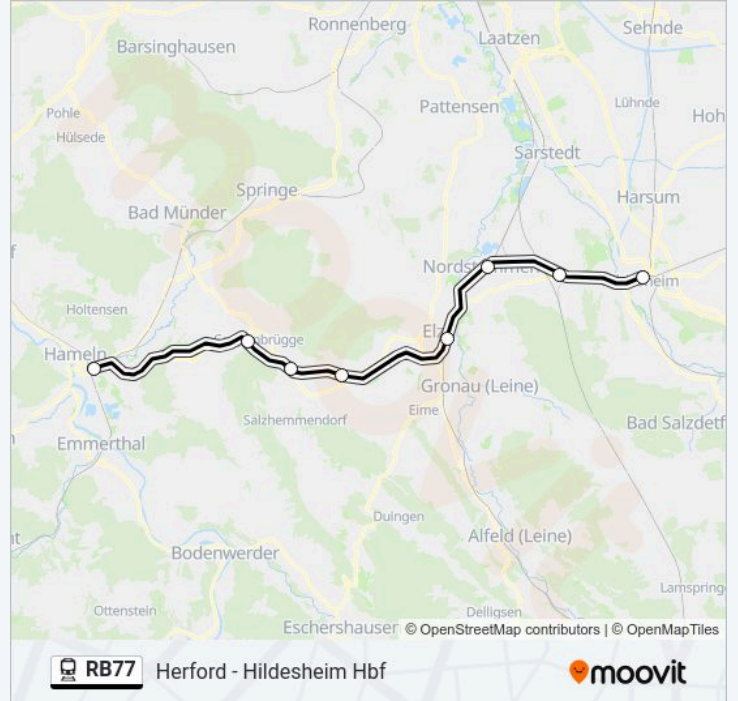

Herford - Hildesheim Hbf

[Hol Dir Die App](#)

Die Bahnlinie RB77 (Herford - Hildesheim Hbf) hat 5 Routen

(1) Hameln: 22:34(2) Hameln: 22:36(3) Herford: 05:29 - 20:34(4) Hildesheim Hbf: 04:46 - 21:35(5) Löhne(westf): 21:37
Verwende Moovit, um die nächste Station der Bahnlinie RB77 zu finden und um zu erfahren wann die nächste Bahnlinie RB77 kommt.

Richtung: Hameln

8 Haltestellen

[LINIENPLAN ANZEIGEN](#)

Hildesheim Hbf

Emmerke

Bahnhof Nordstemmen

Elze(Leine)

Osterwald(Salzhemmendorf)

Voldagsen(Coppenbrügge)

Coppenbrügge

Hameln

Bahnlinie RB77 Fahrpläne

Abfahrzeiten in Richtung Hameln

Sonntag	22:34
Montag	22:34
Dienstag	22:34
Mittwoch	22:34
Donnerstag	22:34
Freitag	22:34
Samstag	22:34

Bahnlinie RB77 Info**Richtung:** Hameln**Stationen:** 8**Fahrtdauer:** 58 Min**Linien Informationen:**

Richtung: Hameln

7 Haltestellen

[LINIENPLAN ANZEIGEN](#)

Herford

Löhne(Westf)

Bad Oeynhausen Süd

Vlotho

Rinteln