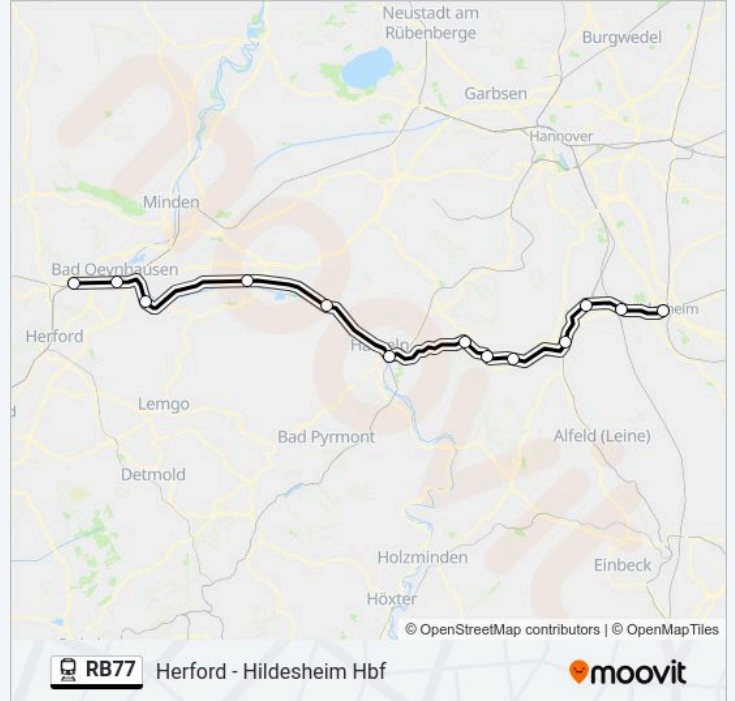

Richtung: Hameln

7 Haltestellen

[LINIENPLAN ANZEIGEN](#)

Herford

Löhne(Westf)

Bad Oeynhausen Süd

Vlotho

Rinteln

Hessisch-Oldendorf

Rinteln

Vlotho

Bad Oeynhausen Süd

Löhne(Westf)

Bahnlinie RB77 Fahrpläne

Abfahrzeiten in Richtung Löhne(westf)

Sonntag	21:37
Montag	21:37
Dienstag	21:37
Mittwoch	21:37
Donnerstag	21:37
Freitag	21:37
Samstag	21:37

Bahnlinie RB77 Info

Richtung: Löhne(Westf)

Stationen: 13

Fahrtdauer: 96 Min

Linien Informationen:

Bahnlinie RB77 Offline Fahrpläne und Netzkarten stehen auf moovitapp.com zur Verfügung. Verwende den Moovit App, um Live Bus Abfahrten, Zugfahrpläne oder U-Bahn Fahrplanzeiten zu sehen, sowie Schritt für Schritt Wegangaben für alle öffentlichen Verkehrsmittel in Bremen & niedersachsen zu erhalten.