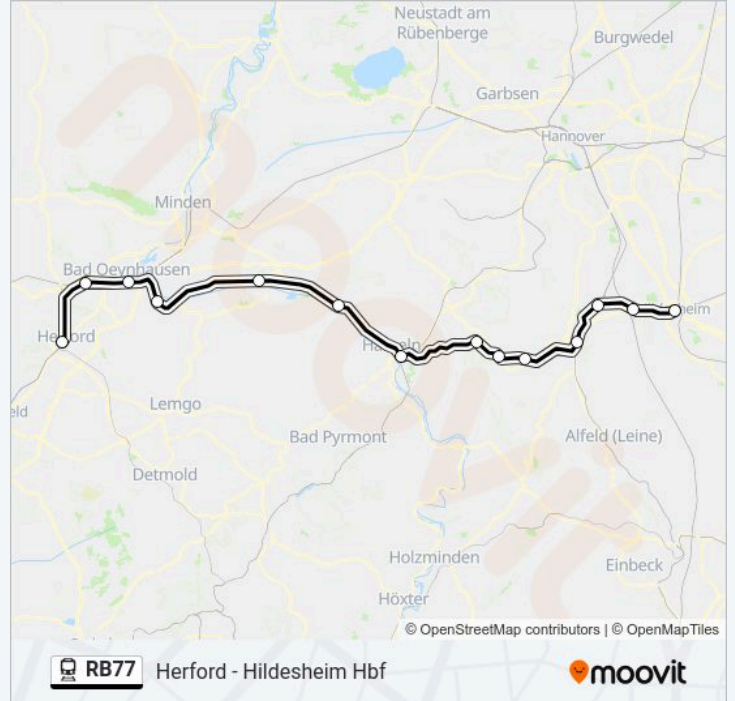

Richtung: Hameln

7 Haltestellen

[LINIENPLAN ANZEIGEN](#)

Herford

Löhne(Westf)

Bad Oeynhausen Süd

Vlotho

Rinteln

Hessisch-Oldendorf

Rinteln

Vlotho

Bad Oeynhausen Süd

Löhne(Westf)

Herford

Bahnlinie RB77 Fahrpläne

Abfahrzeiten in Richtung Herford

Sonntag	07:29 - 20:34
Montag	05:29 - 20:34
Dienstag	05:29 - 20:34
Mittwoch	05:29 - 20:34
Donnerstag	05:29 - 20:34
Freitag	05:29 - 20:34
Samstag	05:37 - 20:34

Bahnlinie RB77 Info

Richtung: Herford

Stationen: 14

Fahrtdauer: 107 Min

Linien Informationen:

Richtung: Hildesheim Hbf

14 Haltestellen

[LINIENPLAN ANZEIGEN](#)

Herford
 Löhne(Westf)
 Bad Oeynhausen Süd
 Vlotho
 Rinteln
 Hessisch-Oldendorf
 Hameln
 Coppenbrügge
 Voldagsen(Coppenbrügge)
 Osterwald(Salzhemmendorf)
 Elze(Leine)
 Bahnhof Nordstemmen
 Emmerke
 Hildesheim Hbf