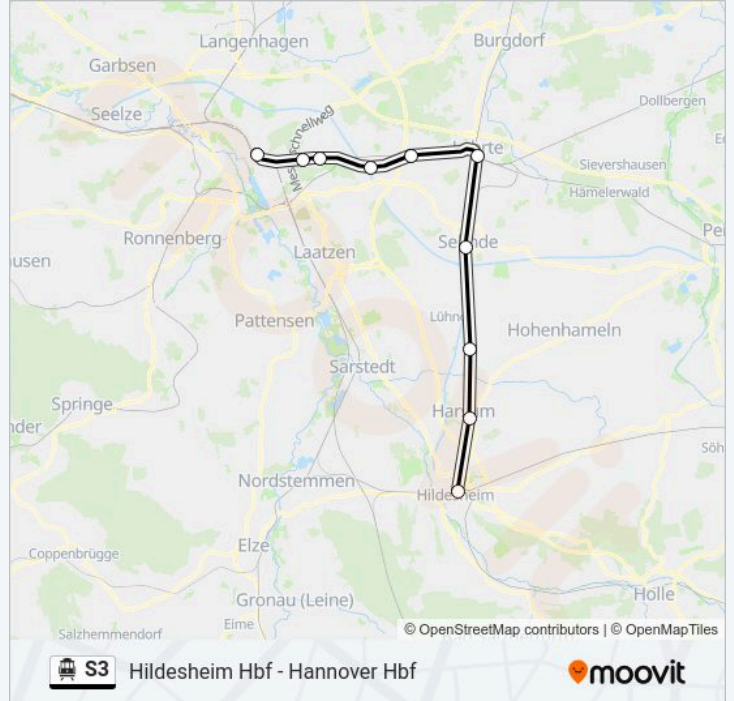

Harsum

Algermissen

Sehnde

Lehrte(B Hannover)

Ahlten

Hannover Anderten-Misburg

Hannover Karl-Wiechert-Allee

Hannover-Kleefeld

Hannover Hbf

S-Bahnlinie S3 Fahrpläne

Abfahrzeiten in Richtung Hannover Hbf

Sonntag	06:43 - 23:43
Montag	04:43 - 23:43
Dienstag	04:43 - 23:43
Mittwoch	04:43 - 23:43
Donnerstag	04:43 - 23:43
Freitag	04:43 - 23:43
Samstag	04:43 - 23:43

S-Bahnlinie S3 Info

Richtung: Hannover Hbf

Stationen: 10

Fahrtdauer: 41 Min

Linien Informationen:

Richtung: Hildesheim Hbf

10 Haltestellen

[LINIENPLAN ANZEIGEN](#)

- Hannover Hbf
- Hannover-Kleefeld
- Hannover Karl-Wiechert-Allee
- Hannover Anderten-Misburg
- Ahlten
- Lehrte(B Hannover)
- Sehnde
- Algermissen
- Harsum
- Hildesheim Hbf

S-Bahnlinie S3 Fahrpläne

Abfahrzeiten in Richtung Hildesheim Hbf