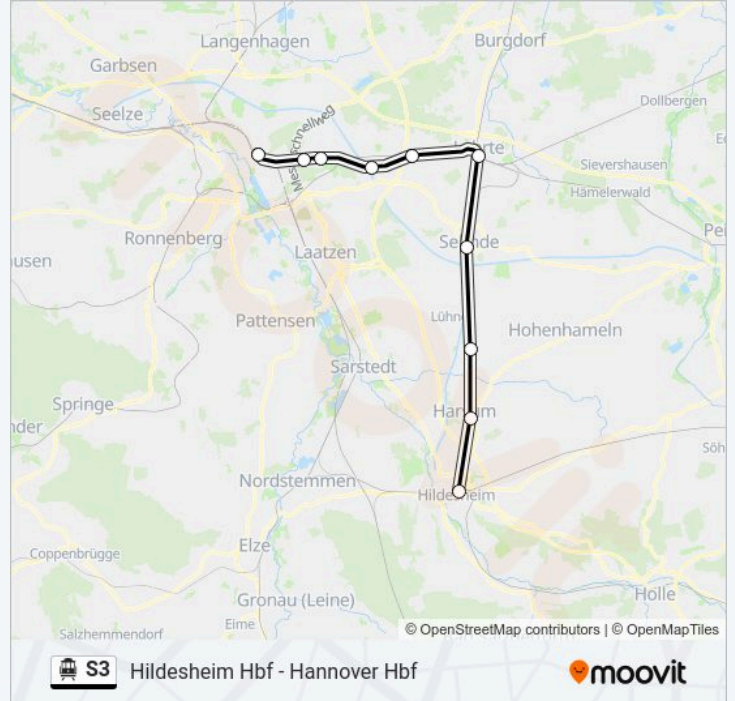

Hannover Hbf

S-Bahnlinie S3 Fahrpläne

Abfahrzeiten in Richtung Hannover Hbf

Sonntag	06:43 - 23:43
Montag	04:43 - 23:43
Dienstag	04:43 - 23:43
Mittwoch	04:43 - 23:43
Donnerstag	04:43 - 23:43
Freitag	04:43 - 23:43
Samstag	04:43 - 23:43

- Hannover Hbf
- Hannover-Kleefeld
- Hannover Karl-Wiechert-Allee
- Hannover Anderten-Misburg
- Ahlten
- Lehrte(B Hannover)
- Sehnde
- Algermissen
- Harsum
- Hildesheim Hbf

S-Bahnlinie S3 Fahrpläne

Abfahrzeiten in Richtung Hildesheim Hbf

Sonntag	00:34 - 23:34
Montag	00:34 - 23:34
Dienstag	00:34 - 23:34
Mittwoch	00:34 - 23:34
Donnerstag	00:34 - 23:34
Freitag	00:34 - 23:34
Samstag	00:34 - 23:34

S-Bahnlinie S3 Info

Richtung: Hildesheim Hbf

Stationen: 10

Fahrtdauer: 39 Min

Linien Informationen:

Richtung: Lehrte(B Hannover)

5 Haltestellen

[LINIENPLAN ANZEIGEN](#)

Hildesheim Hbf

Harsum