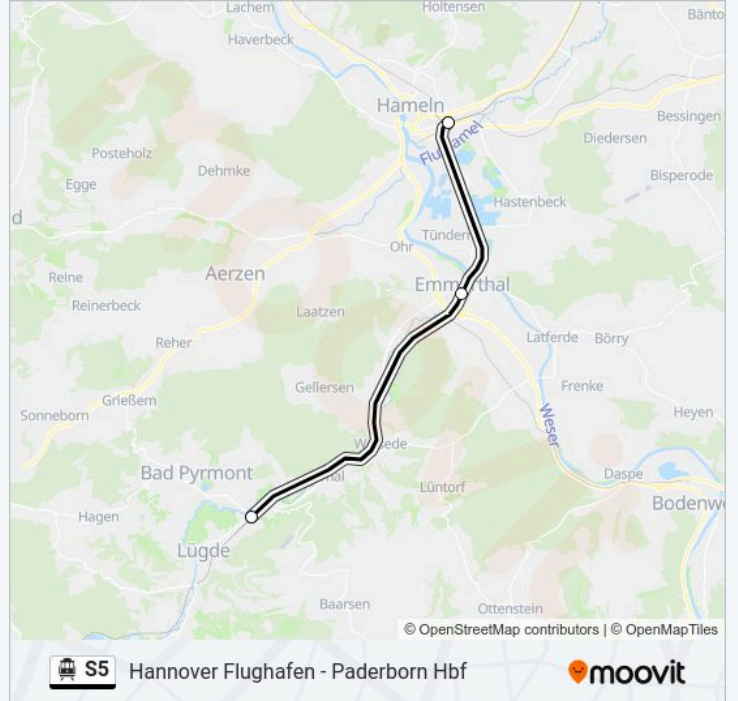

Hannover Flughafen - Paderborn Hbf

Hol Dir Die App

Die S-Bahnlinie S5 (Hannover Flughafen - Paderborn Hbf) hat 6 Routen

(1) Bad Pyrmont: 04:45 - 22:36(2) Hameln: 00:36 - 23:36(3) Hannover Flughafen: 24 Stunden(4) Hannover Hbf: 00:06 - 23:06(5) Hannover Hbf: 01:04 - 03:04(6) Paderborn Hbf: 04:36 - 21:36

Verwende Moovit, um die nächste Station der S-Bahnlinie S5 zu finden und um zu erfahren wann die nächste S-Bahnlinie S5 kommt.

Richtung: Bad Pyrmont

18 Haltestellen

[LINIENPLAN ANZEIGEN](#)

- Hannover Flughafen
- Langenhagen(Han) Pferdemarkt
- Langenhagen(Han) Mitte
- Hannover-Vinnhorst
- Hannover-Ledeburg
- Hannover-Nordstadt
- Hannover Hbf
- Hannover Bismarckstraße
- Hannover-Linden Fischerhof
- Weetzen
- Holtensen/Linderte
- Bennigsen
- Völksen/Eldagsen
- Springe
- Bad Münder
- Hameln
- Emmerthal
- Bad Pyrmont

S-Bahnlinie S5 Fahrpläne

Abfahrzeiten in Richtung Bad Pyrmont

Sonntag	06:44 - 22:36
Montag	04:45 - 22:36
Dienstag	04:45 - 22:36
Mittwoch	04:45 - 22:36
Donnerstag	04:45 - 22:36
Freitag	04:45 - 23:36
Samstag	04:00 - 23:36

S-Bahnlinie S5 Info

Richtung: Bad Pyrmont

Stationen: 18

Fahrtdauer: 79 Min

Linien Informationen:

Richtung: Hameln

19 Haltestellen

[LINIENPLAN ANZEIGEN](#)