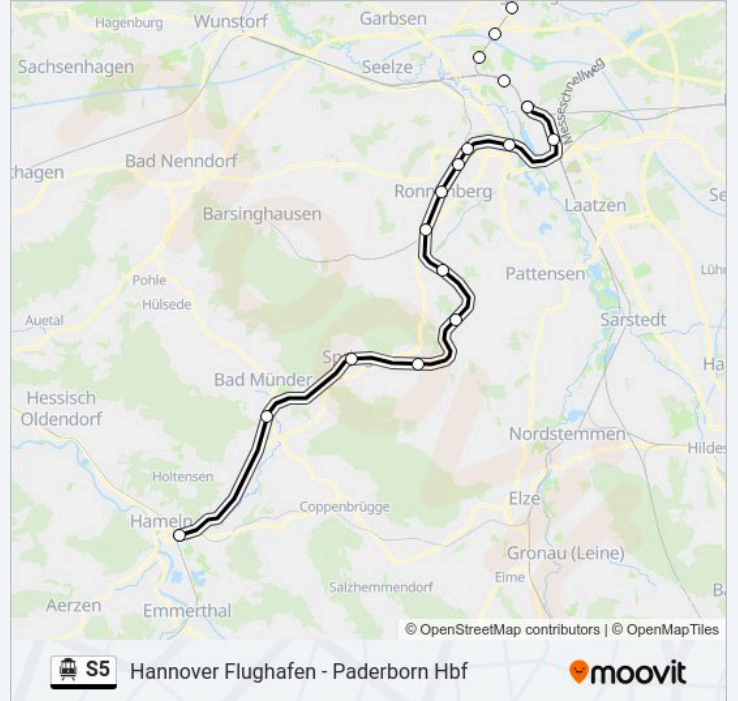

S-Bahnlinie S5 Fahrpläne

Abfahrzeiten in Richtung Bad Pyrmont

Sonntag	06:44 - 22:36
Montag	04:45 - 22:36
Dienstag	04:45 - 22:36
Mittwoch	04:45 - 22:36
Donnerstag	04:45 - 22:36
Freitag	04:45 - 23:36
Samstag	04:00 - 23:36

S-Bahnlinie S5 Info

Richtung: Bad Pyrmont

Stationen: 18

Fahrtdauer: 79 Min

Linien Informationen:

Richtung: Hameln

19 Haltestellen

[LINIENPLAN ANZEIGEN](#)

S-Bahnlinie S5 Info

Richtung: Hameln

Stationen: 19

Fahrtdauer: 64 Min

Linien Informationen:

Hameln

Richtung: Hannover Flughafen

23 Haltestellen

[LINIENPLAN ANZEIGEN](#)

- Paderborn Hbf
- Altenbeken
- Steinheim(Westf)
- Schieder
- Lügde
- Bad Pyrmont
- Emmerthal
- Hameln
- Bad Münden
- Springe
- Völksen/Eldagsen
- Bennigsen
- Holtensen/Linderte
- Weetzen
- Hannover-Linden Fischerhof
- Hannover Bismarckstraße
- Hannover Hbf
- Hannover-Nordstadt