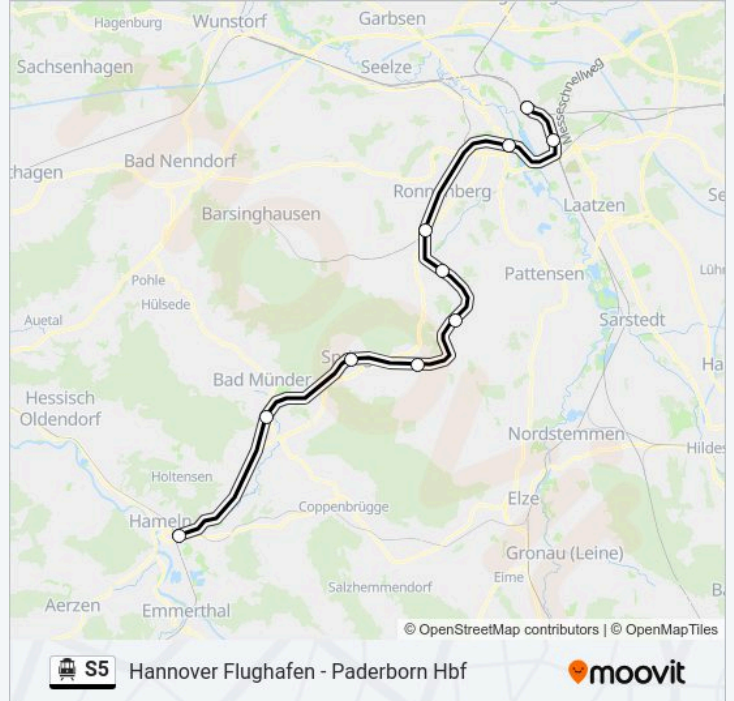

Hannover Flughafen - Paderborn Hbf

Hol Dir Die App

Die S-Bahnlinie S5 (Hannover Flughafen - Paderborn Hbf) hat 6 Routen

(1) Bad Pyrmont: 04:45 - 22:36(2) Hameln: 00:36 - 23:36(3) Hannover Flughafen: 24 Stunden(4) Hannover Hbf: 00:06 - 23:06(5) Hannover Hbf: 01:04 - 03:04(6) Paderborn Hbf: 04:36 - 21:36

S-Bahnlinie S5 Info

Richtung: Hameln

Stationen: 19

Fahrtdauer: 64 Min

Linien Informationen:

Hameln

Richtung: Hannover Flughafen

23 Haltestellen

Hameln

Bad Münder

Springe

Völksen/Eldagsen

Bennigsen

Holtensen/Linderte

Weetzen

Hannover-Linden Fischerhof

S-Bahnlinie S5 Info

Richtung: Hannover Hbf

Stationen: 10

Fahrtdauer: 45 Min

Linien Informationen:

Richtung: Paderborn Hbf

23 Haltestellen

[LINIENPLAN ANZEIGEN](#)