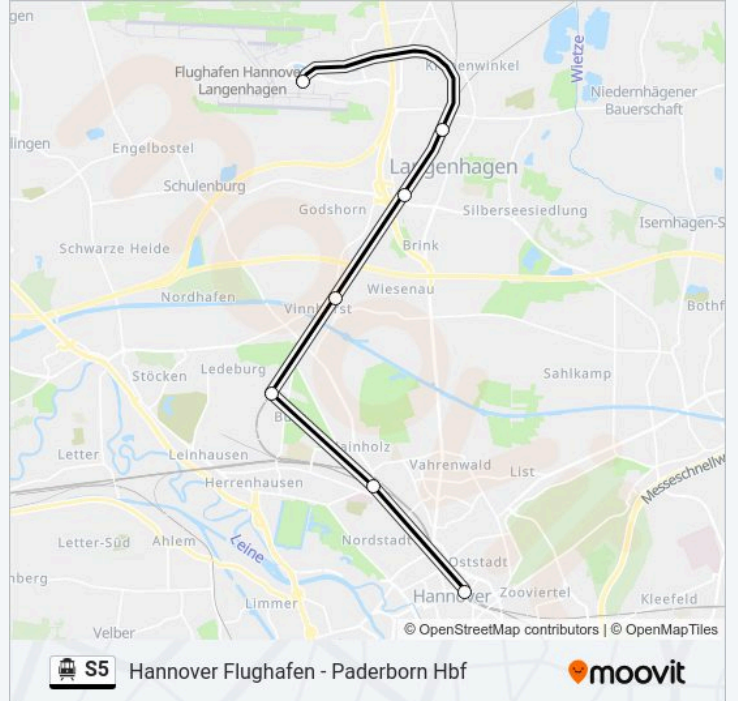

Hannover Flughafen - Paderborn Hbf

Hol Dir Die App

Die S-Bahnlinie S5 (Hannover Flughafen - Paderborn Hbf) hat 6 Routen

(1) Bad Pyrmont: 04:45 - 22:36(2) Hameln: 00:36 - 23:36(3) Hannover Flughafen: 24 Stunden(4) Hannover Hbf: 00:06 - 23:06(5) Hannover Hbf: 01:04 - 03:04(6) Paderborn Hbf: 04:36 - 21:36

S-Bahnlinie S5 Info

Richtung: Bad Pyrmont

Stationen: 18

Fahrtdauer: 79 Min

Linien Informationen:

Richtung: Hameln

19 Haltestellen

[LINIENPLAN ANZEIGEN](#)

S-Bahnlinie S5 Info

Richtung: Hameln

Stationen: 19

Fahrtdauer: 64 Min

Linien Informationen:

Hameln

Richtung: Hannover Flughafen

23 Haltestellen

S-Bahnlinie S5 Info

Richtung: Hannover Hbf

Stationen: 7

Fahrtdauer: 17 Min

Linien Informationen:

Richtung: Hannover Hbf

10 Haltestellen

[LINIENPLAN ANZEIGEN](#)