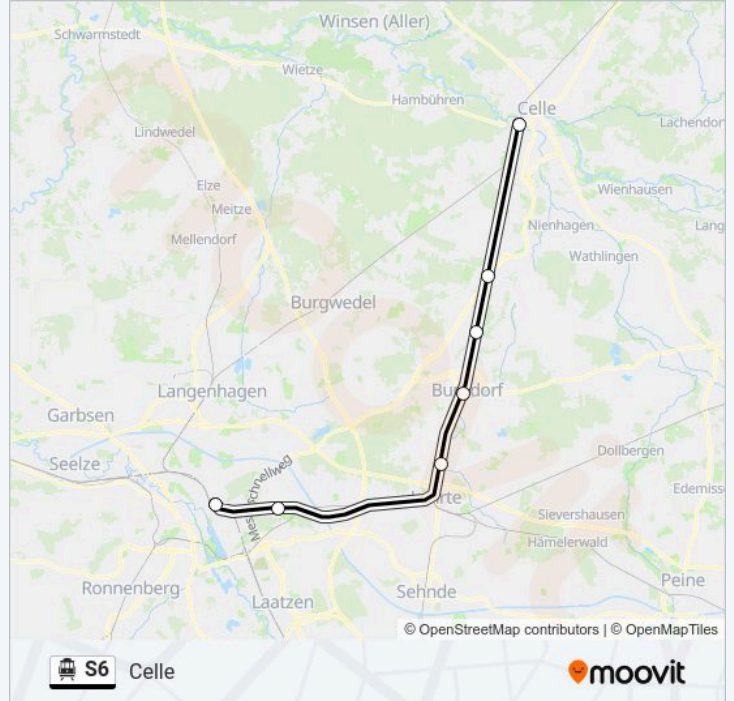

Celle

[Hol Dir Die App](#)

Die S-Bahnlinie S6 (Celle) hat 2 Routen

(1) Celle: 05:41 - 21:41 (2) Hannover Hbf: 05:40 - 21:40

Verwende Moovit, um die nächste Station der S-Bahnlinie S6 zu finden und um zu erfahren wann die nächste S-Bahnlinie S6 kommt.

Richtung: Celle

7 Haltestellen

[LINIENPLAN ANZEIGEN](#)

Hannover Hbf

Hannover Karl-Wiechert-Allee

Aligse

Burgdorf(Kreis Hannover)

Otze

Ehlershausen

Celle

S-Bahnlinie S6 Fahrpläne

Abfahrzeiten in Richtung Celle

Sonntag	06:41 - 21:41
Montag	05:41 - 21:41
Dienstag	05:41 - 21:41
Mittwoch	05:41 - 21:41
Donnerstag	05:41 - 21:41
Freitag	05:41 - 21:41
Samstag	06:41 - 21:41

S-Bahnlinie S6 Info**Richtung:** Celle**Stationen:** 7**Fahrtdauer:** 35 Min**Linien Informationen:**

Richtung: Hannover Hbf

7 Haltestellen

[LINIENPLAN ANZEIGEN](#)

- Celle
- Ehlershausen
- Otze
- Burgdorf(Kreis Hannover)
- Aligse
- Hannover Karl-Wiechert-Allee
- Hannover Hbf