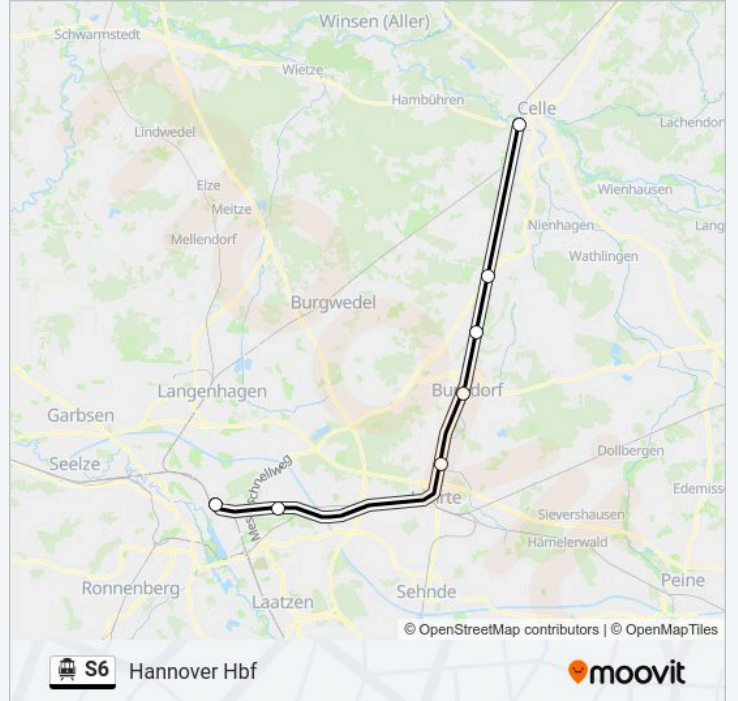

S-Bahnlinie S6 Offline Fahrpläne und Netzkarten stehen auf moovitapp.com zur Verfügung. Verwende den Moovit App, um Live Bus Abfahrten, Zugfahrpläne oder U-Bahn Fahrplanzeiten zu sehen, sowie Schritt für Schritt Wegangaben für alle öffentlichen Verkehrsmittel in Bremen & niedersachsen zu erhalten.

© 2024 Moovit - Alle Rechte vorbehalten