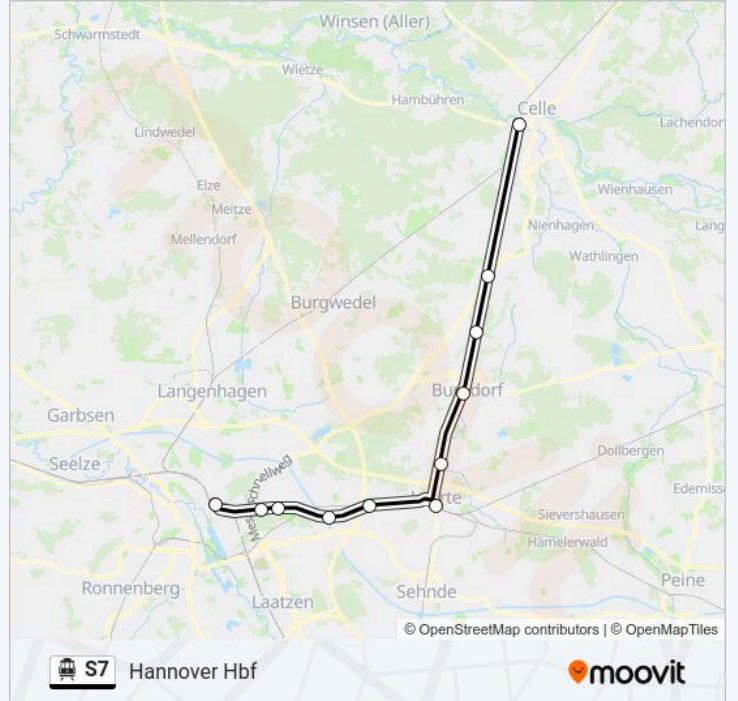

S-Bahnlinie S7 Offline Fahrpläne und Netzkarten stehen auf moovitapp.com zur Verfügung. Verwende den Moovit App, um Live Bus Abfahrten, Zugfahrpläne oder U-Bahn Fahrplanzeiten zu sehen, sowie Schritt für Schritt Wegangaben für alle öffentlichen Verkehrsmittel in Bremen & niedersachsen zu erhalten.

© 2024 Moovit - Alle Rechte vorbehalten