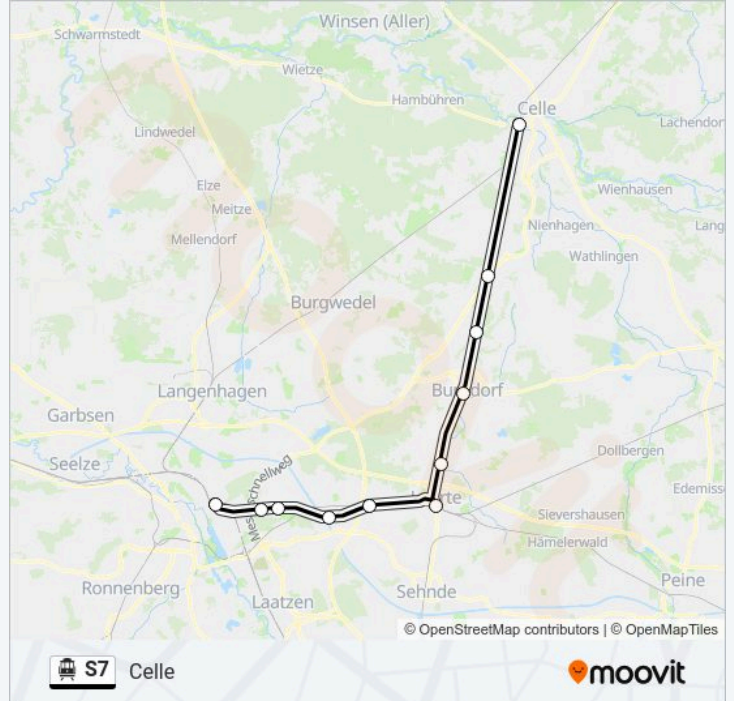

Richtung: Celle

11 Haltestellen

[LINIENPLAN ANZEIGEN](#)

Hannover Hbf

Hannover-Kleefeld

Hannover Karl-Wiechert-Allee

Hannover Anderten-Misburg

Ahlten

Lehrte(B Hannover)

Aligse

Burgdorf(Kreis Hannover)

Otze

Ehlershausen

Celle

S-Bahnlinie S7 Fahrpläne

Abfahrzeiten in Richtung Celle

Richtung: Celle

11 Haltestellen

[LINIENPLAN ANZEIGEN](#)

- Hannover Hbf
- Hannover-Kleefeld
- Hannover Karl-Wiechert-Allee
- Hannover Anderten-Misburg
- Ahlten
- Lehrte(B Hannover)
- Aligse
- Burgdorf(Kreis Hannover)
- Otze
- Ehlershausen
- Celle

- Celle
- Ehlershausen
- Otze
- Burgdorf(Kreis Hannover)
- Aligse
- Lehrte(B Hannover)
- Ahlten
- Hannover Anderten-Misburg
- Hannover Karl-Wiechert-Allee
- Hannover-Kleefeld
- Hannover Hbf

S-Bahnlinie S7 Fahrpläne