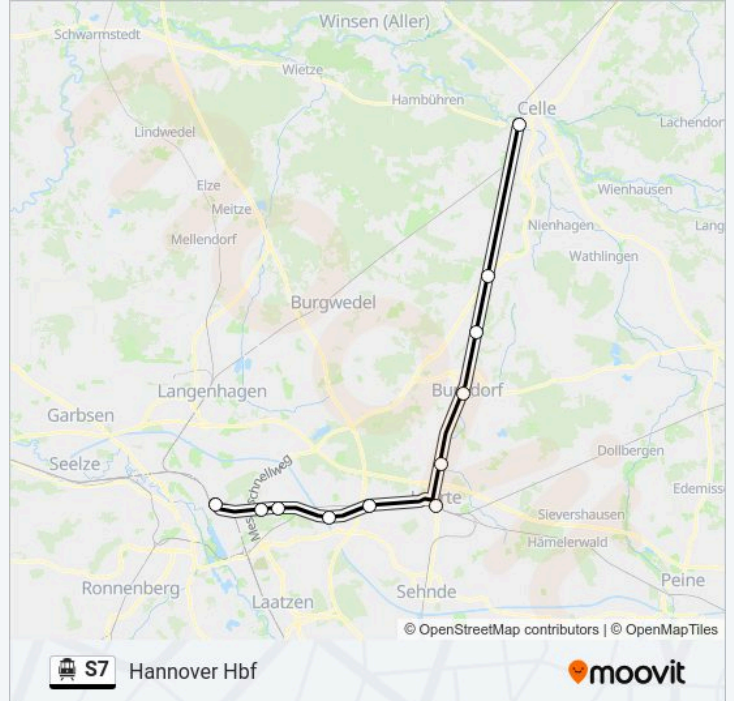

Lehrte(B Hannover)

Aligse

Burgdorf(Kreis Hannover)

Otze

Ehlershausen

Celle

S-Bahnlinie S7 Fahrpläne

Abfahrzeiten in Richtung Celle

Richtung: Celle

11 Haltestellen

[LINIENPLAN ANZEIGEN](#)

- Hannover Hbf
- Hannover-Kleefeld
- Hannover Karl-Wiechert-Allee
- Hannover Anderten-Misburg
- Ahlten
- Lehrte(B Hannover)
- Aligse
- Burgdorf(Kreis Hannover)
- Otze
- Ehlershausen
- Celle

- Celle
- Ehlershausen
- Otze
- Burgdorf(Kreis Hannover)
- Aligse
- Lehrte(B Hannover)
- Ahlten
- Hannover Anderten-Misburg
- Hannover Karl-Wiechert-Allee
- Hannover-Kleefeld
- Hannover Hbf

S-Bahnlinie S7 Fahrpläne

Richtung: Hannover Hbf

Stationen: 11

Fahrtdauer: 48 Min

Linien Informationen:

Richtung: Hannover Hbf

11 Haltestellen

[LINIENPLAN ANZEIGEN](#)

- Celle
- Ehlershausen
- Otze
- Burgdorf(Kreis Hannover)
- Aligse
- Lehrte(B Hannover)
- Ahlten
- Hannover Anderten-Misburg
- Hannover Karl-Wiechert-Allee
- Hannover-Kleefeld
- Hannover Hbf