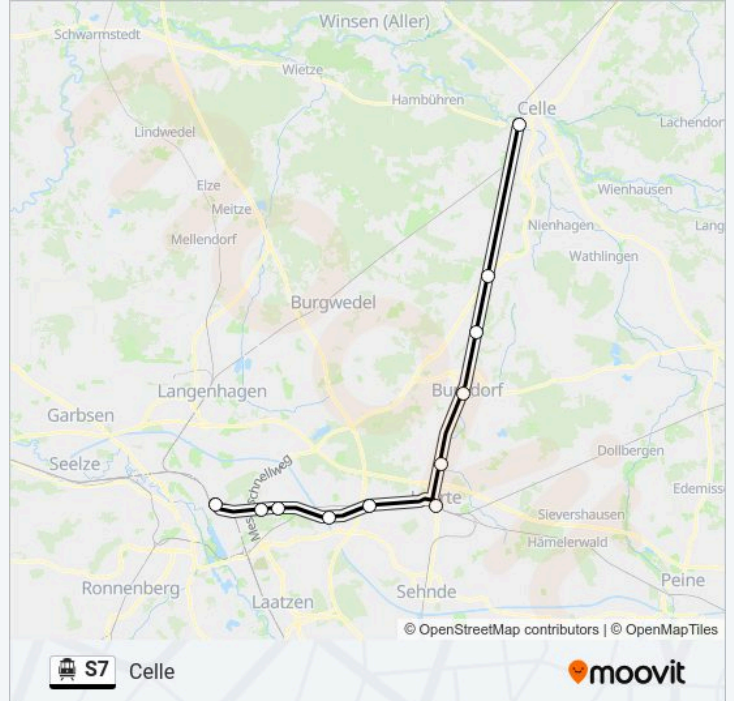

Lehrte(B Hannover)

Aligse

Burgdorf(Kreis Hannover)

Otze

Ehlershausen

Celle

S-Bahnlinie S7 Fahrpläne

Abfahrzeiten in Richtung Celle

Richtung: Celle

11 Haltestellen

[LINIENPLAN ANZEIGEN](#)

- Hannover Hbf
- Hannover-Kleefeld
- Hannover Karl-Wiechert-Allee
- Hannover Anderten-Misburg
- Ahlten
- Lehrte(B Hannover)
- Aligse
- Burgdorf(Kreis Hannover)
- Otze
- Ehlershausen
- Celle

S-Bahnlinie S7 Fahrpläne

Abfahrzeiten in Richtung Celle

Sonntag	00:04 - 23:04
Montag	00:04 - 23:04
Dienstag	00:04 - 23:04
Mittwoch	00:04 - 23:04
Donnerstag	00:04 - 23:04
Freitag	00:04 - 23:04
Samstag	00:04 - 23:04

S-Bahnlinie S7 Info

Richtung: Celle

Stationen: 11

Fahrtdauer: 45 Min

Linien Informationen:

Richtung: Hannover Hbf

11 Haltestellen

[LINIENPLAN ANZEIGEN](#)